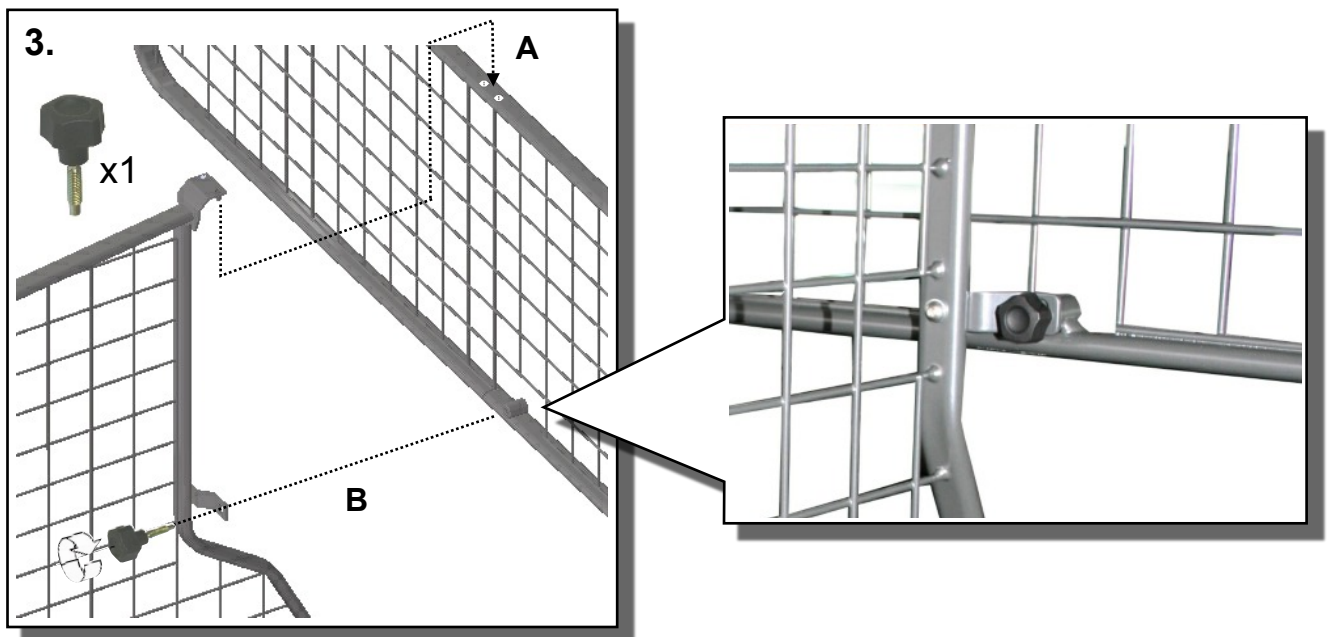

TDG 1097D

FITTING INSTRUCTION / INSTRUCTION DE MONTAGE / EINBAUANLEITUNG /
ISTRUZIONI PER L'USO / INSTRUCCIONES DE MONTAJE / MONTAGEHANDLEIDING

MECEDES C CLASS ESTATE DIVIDER

Luggage partition divider / Partition centrale de coffre à bagages / Abtrennung - Gepäckraumgitter /
Red de división del maletero / Divisorio centrale bagagliaio / De verdeler van de bagageverdeling