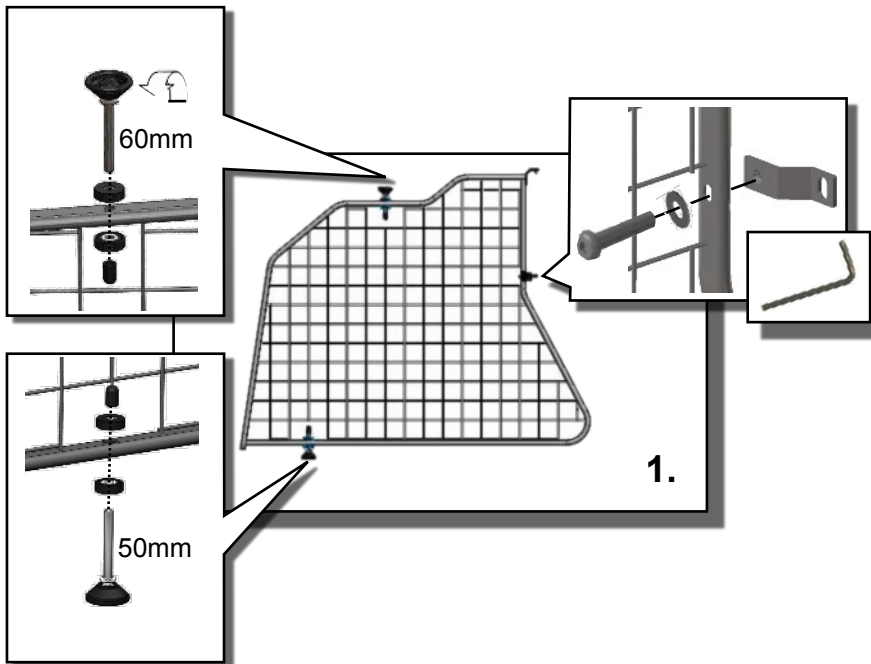

TDG 1097D

FITTING INSTRUCTION / INSTRUCTION DE MONTAGE / EINBAUANLEITUNG /
ISTRUZIONI PER L'USO / INSTRUCCIONES DE MONTAJE / MONTAGEHANDLEIDING

MECEDES C CLASS ESTATE DIVIDER

Luggage partition divider / Partition centrale de coffre à bagages / Abtrennung - Gepäckraumgitter /
Red de división del maletero / Divisorio centrale bagagliaio / De verdeler van de bagageverdeling