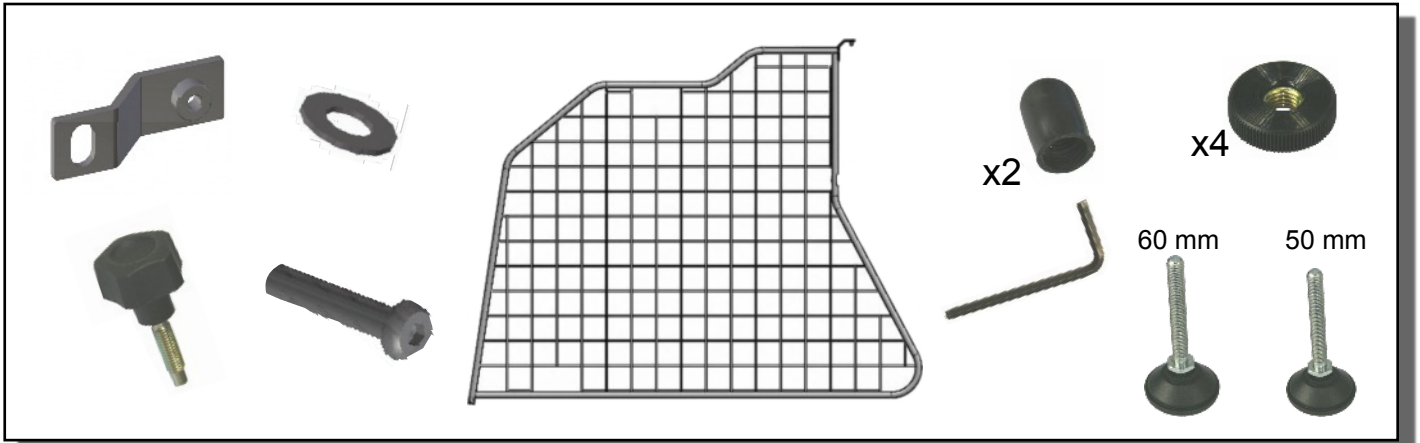

TDG 1097D

FITTING INSTRUCTION / INSTRUCTION DE MONTAGE / EINBAUANLEITUNG /
ISTRUZIONI PER L'USO / INSTRUCCIONES DE MONTAJE / MONTAGEHANDLEIDING

MECEDES C CLASS ESTATE DIVIDER

Luggage partition divider / Partition centrale de coffre à bagages / Abtrennung - Gepäckraumgitter /
Red de división del maletero / Divisorio centrale bagagliaio / De verdeler van de bagageverdeling