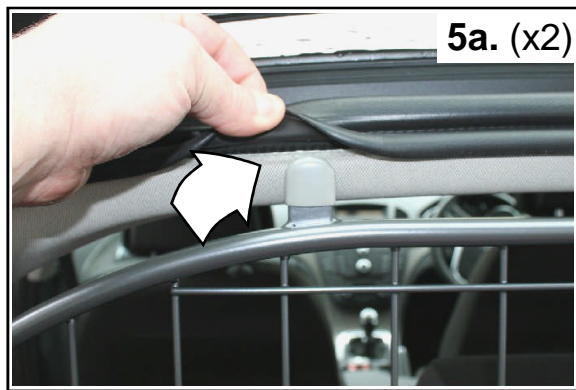

TDG1216

FITTING INSTRUCTION / INSTRUCTION DE MONTAGE / EINBAUANLEITUNG /
ISTRUZIONI PER L'USO / INSTRUCCIONES DE MONTAJE / MONTAGEHANDLEIDUNG

VAUXHALL INSIGNIA

DOG GUARD / GRILLE PROTECTRICE POUR CHIEN / HUNDEGITTER /
RIPARO PER CANI / DEFENSA PARA PERROS / HONDEREK

TDG1216

FITTING INSTRUCTION / INSTRUCTION DE MONTAGE / EINBAUANLEITUNG /
ISTRUZIONI PER L'USO / INSTRUCCIONES DE MONTAJE / MONTAGEHANDLEIDING

VAUXHALL INSIGNIA

DOG GUARD / GRILLE PROTECTRICE POUR CHIEN / HUNDEGITTER /
RIPARO PER CANI / DEFENSA PARA PERROS / HONDEREK