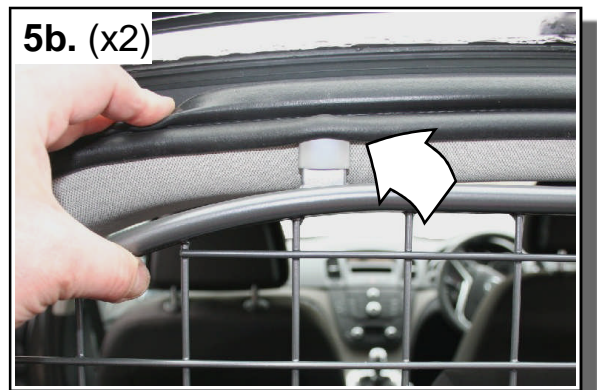

TDG1216

FITTING INSTRUCTION / INSTRUCTION DE MONTAGE / EINBAUANLEITUNG /
ISTRUZIONI PER L'USO / INSTRUCCIONES DE MONTAJE / MONTAGEHANDLEIDUNG

VAUXHALL INSIGNIA

DOG GUARD / GRILLE PROTECTRICE POUR CHIEN / HUNDEGITTER /
RIPARO PER CANI / DEFENSA PARA PERROS / HONDEREK

TDG1216

FITTING INSTRUCTION / INSTRUCTION DE MONTAGE / EINBAUANLEITUNG /
ISTRUZIONI PER L'USO / INSTRUCCIONES DE MONTAJE / MONTAGEHANDLEIDING

VAUXHALL INSIGNIA

DOG GUARD / GRILLE PROTECTRICE POUR CHIEN / HUNDEGITTER /
RIPARO PER CANI / DEFENSA PARA PERROS / HONDEREK