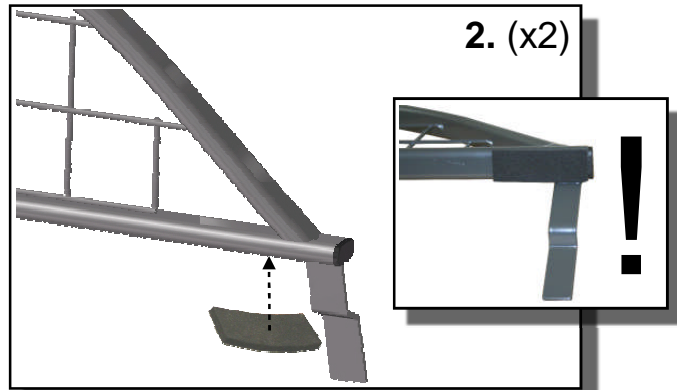

TDG1216

FITTING INSTRUCTION / INSTRUCTION DE MONTAGE / EINBAUANLEITUNG /
ISTRUZIONI PER L'USO / INSTRUCCIONES DE MONTAJE / MONTAGEHANDLEIDUNG

VAUXHALL INSIGNIA

DOG GUARD / GRILLE PROTECTRICE POUR CHIEN / HUNDEGITTER /
RIPARO PER CANI / DEFENSA PARA PERROS / HONDEREK

TDG1216

FITTING INSTRUCTION / INSTRUCTION DE MONTAGE / EINBAUANLEITUNG /
ISTRUZIONI PER L'USO / INSTRUCCIONES DE MONTAJE / MONTAGEHANDLEIDING

VAUXHALL INSIGNIA

DOG GUARD / GRILLE PROTECTRICE POUR CHIEN / HUNDEGITTER /
RIPARO PER CANI / DEFENSA PARA PERROS / HONDEREK