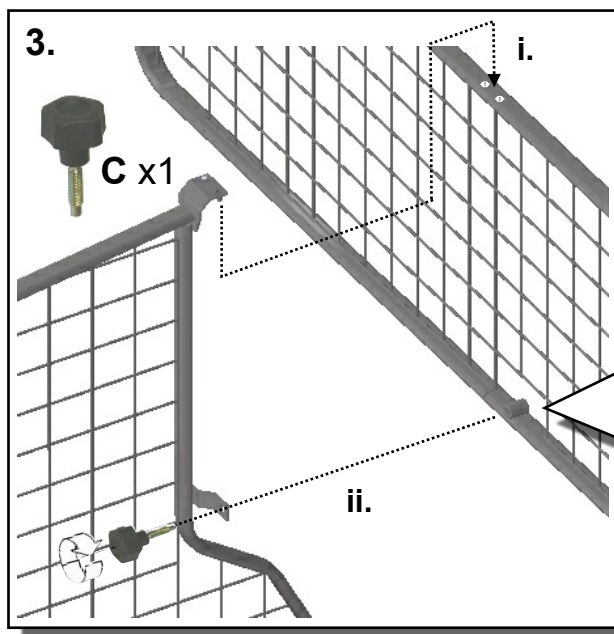

# TDG 1250D

FITTING INSTRUCTION / INSTRUCTION DE MONTAGE / EINBAUANLEITUNG /  
ISTRUZIONI PER L'USO / INSTRUCCIONES DE MONTAJE / MONTAGEHANDLEIDING

## BMW X1

Luggage partition divider / Partition centrale de coffre à bagages / Abtrennung - Gepäckraumgitter /  
Red de división del maletero / Divisorio centrale bagagliaio / De verdeler van de bagageverdeling