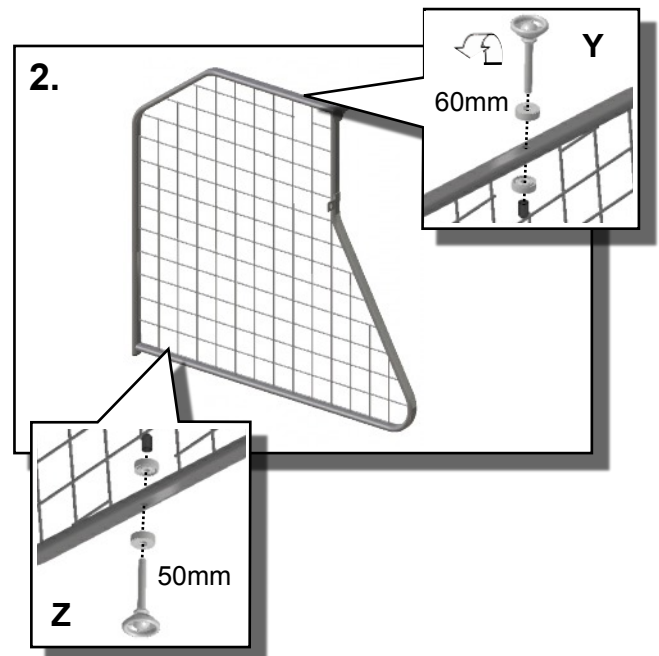

# TDG 1250D

FITTING INSTRUCTION / INSTRUCTION DE MONTAGE / EINBAUANLEITUNG /  
ISTRUZIONI PER L'USO / INSTRUCCIONES DE MONTAJE / MONTAGEHANDLEIDING

## BMW X1

Luggage partition divider / Partition centrale de coffre à bagages / Abtrennung - Gepäckraumgitter /  
Red de división del maletero / Divisorio centrale bagagliaio / De verdeler van de bagageverdeling