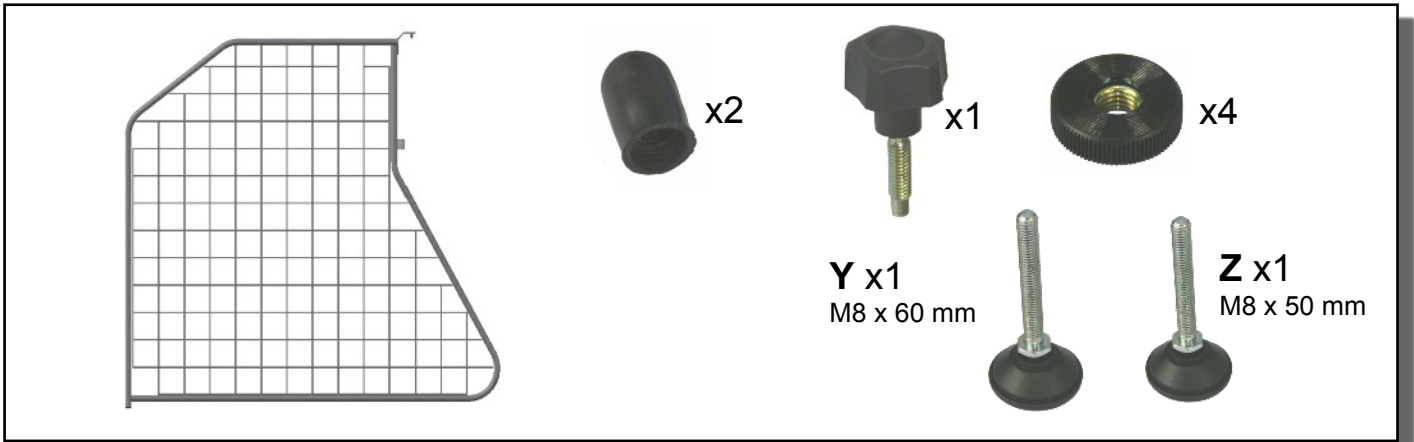

# TDG 1250D

FITTING INSTRUCTION / INSTRUCTION DE MONTAGE / EINBAUANLEITUNG /  
ISTRUZIONI PER L'USO / INSTRUCCIONES DE MONTAJE / MONTAGEHANDLEIDING

## BMW X1

Luggage partition divider / Partition centrale de coffre à bagages / Abtrennung - Gepäckraumgitter /  
Red de división del maletero / Divisorio centrale bagagliaio / De verdeler van de bagageverdeling