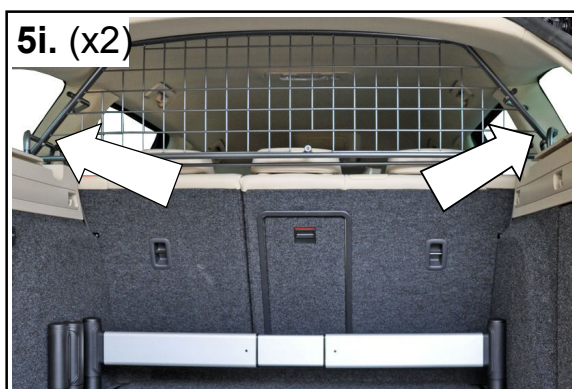

TDG 1288

FITTING INSTRUCTION / INSTRUCTION DE MONTAGE / EINBAUANLEITUNG /
ISTRUZIONI PER L'USO / INSTRUCCIONES DE MONTAJE / MONTAGEHANDLEIDING

SKODA SUPERB

DOG GUARD / GRILLE PROTECTRICE POUR CHIEN / HUNDEGITTER /
RIPARO PER CANI / DEFENSA PARA PERROS / HONDEREK