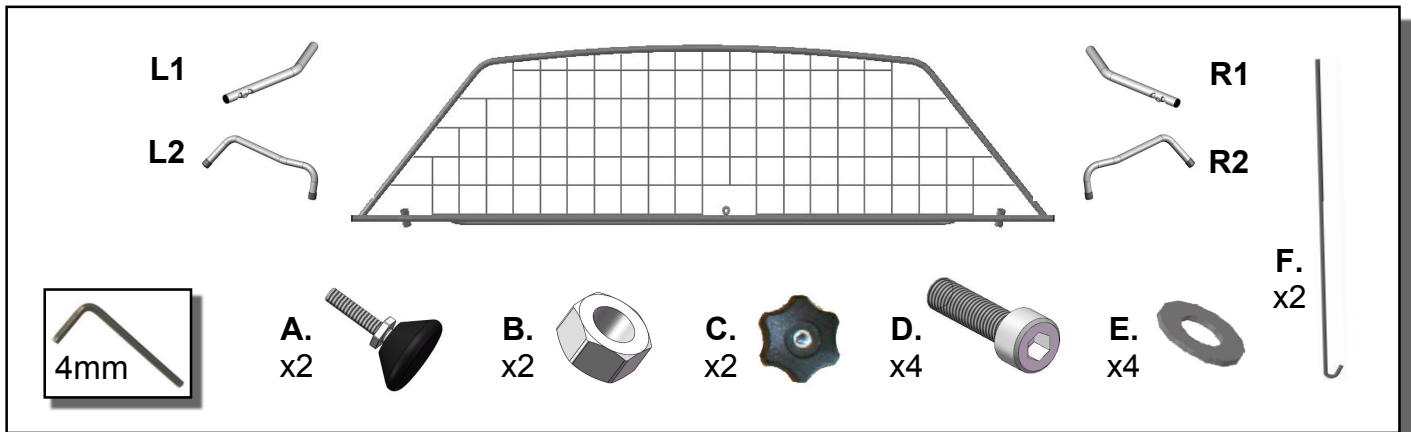

TDG 1288

FITTING INSTRUCTION / INSTRUCTION DE MONTAGE / EINBAUANLEITUNG /
ISTRUZIONI PER L'USO / INSTRUCCIONES DE MONTAJE / MONTAGEHANDLEIDING

SKODA SUPERB

DOG GUARD / GRILLE PROTECTRICE POUR CHIEN / HUNDEGITTER /
RIPARO PER CANI / DEFENSA PARA PERROS / HONDEREK