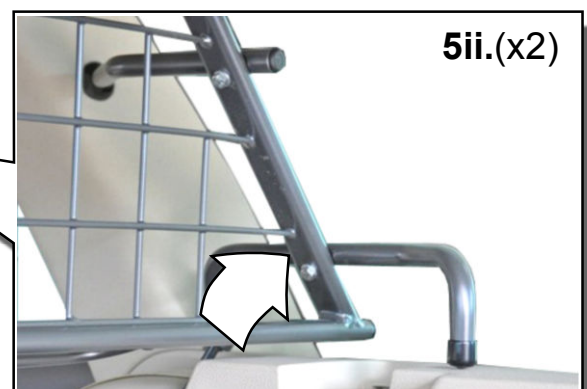

TDG 1288

FITTING INSTRUCTION / INSTRUCTION DE MONTAGE / EINBAUANLEITUNG /
ISTRUZIONI PER L'USO / INSTRUCCIONES DE MONTAJE / MONTAGEHANDLEIDING

SKODA SUPERB

DOG GUARD / GRILLE PROTECTRICE POUR CHIEN / HUNDEGITTER /
RIPARO PER CANI / DEFENSA PARA PERROS / HONDEREK