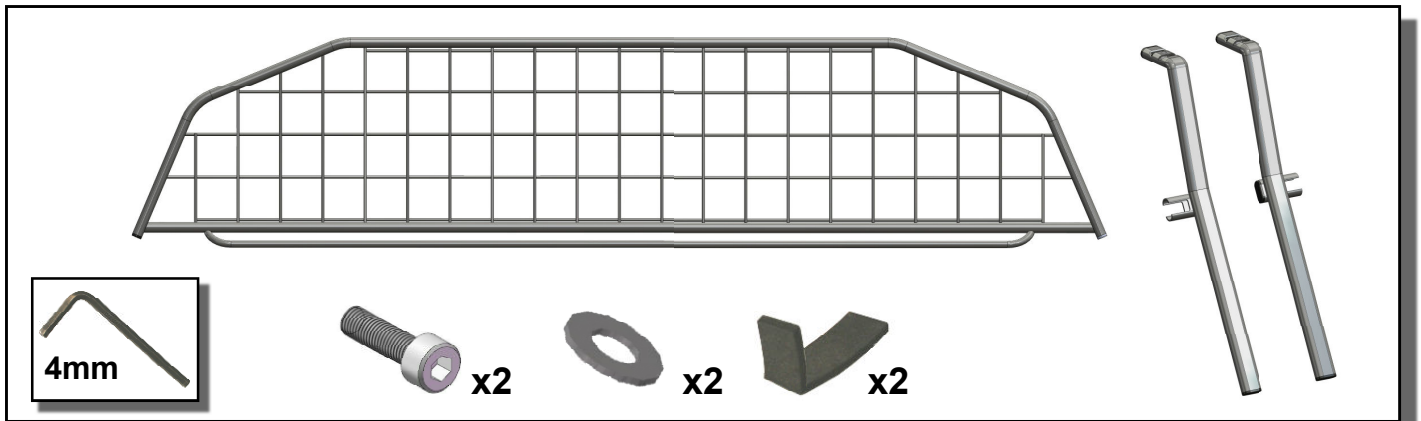

# TDG 1302

FITTING INSTRUCTION / INSTRUCTION DE MONTAGE / EINBAUANLEITUNG /  
ISTRUZIONI PER L'USO / INSTRUCCIONES DE MONTAJE / MONTAGEHANDLEIDING

## FORD FOCUS

DOG GUARD / GRILLE PROTECTRICE POUR CHIEN / HUNDEGITTER /  
RIPARO PER CANI / DEFENSA PARA PERROS / HONDEREK

## FORD FOCUS

DOG GUARD / GRILLE PROTECTRICE POUR CHIEN / HUNDEGITTER /  
RIPARO PER CANI / DEFENSA PARA PERROS / HONDEREK

**BOLT-THROUGH FITTING INSTRUCTIONS**

DOG GUARD / GRILLE PROTECTRICE POUR CHIEN / HUNDEGITTER /  
RIPARO PER CANI / DEFENSA PARA PERROS / HONDEREK