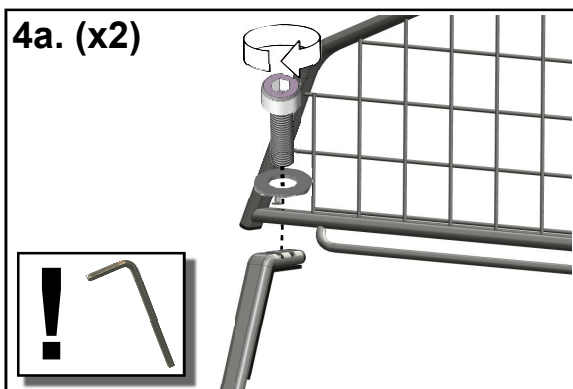

# TDG 1302

FITTING INSTRUCTION / INSTRUCTION DE MONTAGE / EINBAUANLEITUNG /  
ISTRUZIONI PER L'USO / INSTRUCCIONES DE MONTAJE / MONTAGEHANDLEIDING

## FORD FOCUS

DOG GUARD / GRILLE PROTECTRICE POUR CHIEN / HUNDEGITTER /  
RIPARO PER CANI / DEFENSA PARA PERROS / HONDEREK

## FORD FOCUS

DOG GUARD / GRILLE PROTECTRICE POUR CHIEN / HUNDEGITTER /  
RIPARO PER CANI / DEFENSA PARA PERROS / HONDEREK

**BOLT-THROUGH FITTING INSTRUCTIONS**

DOG GUARD / GRILLE PROTECTRICE POUR CHIEN / HUNDEGITTER /  
RIPARO PER CANI / DEFENSA PARA PERROS / HONDEREK