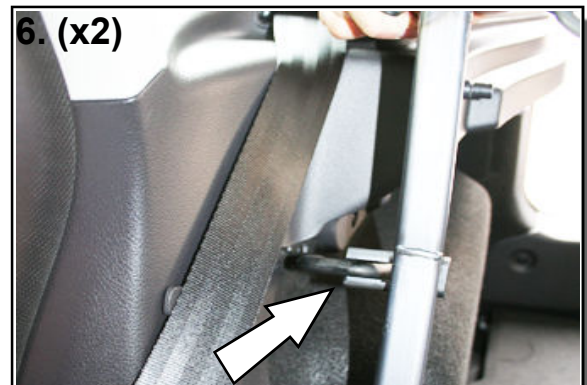

TDG 1302

FITTING INSTRUCTION / INSTRUCTION DE MONTAGE / EINBAUANLEITUNG /
ISTRUZIONI PER L'USO / INSTRUCCIONES DE MONTAJE / MONTAGEHANDLEIDING

FORD FOCUS

DOG GUARD / GRILLE PROTECTRICE POUR CHIEN / HUNDEGITTER /
RIPARO PER CANI / DEFENSA PARA PERROS / HONDEREK