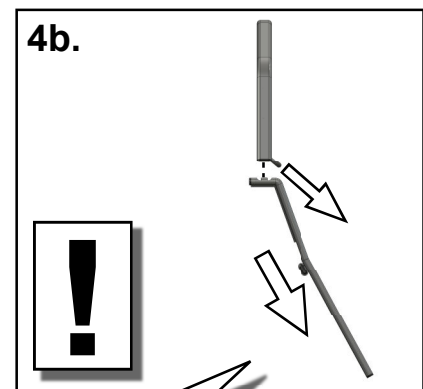

TDG 1302

FITTING INSTRUCTION / INSTRUCTION DE MONTAGE / EINBAUANLEITUNG /
ISTRUZIONI PER L'USO / INSTRUCCIONES DE MONTAJE / MONTAGEHANDLEIDING

FORD FOCUS

DOG GUARD / GRILLE PROTECTRICE POUR CHIEN / HUNDEGITTER /
RIPARO PER CANI / DEFENSA PARA PERROS / HONDEREK