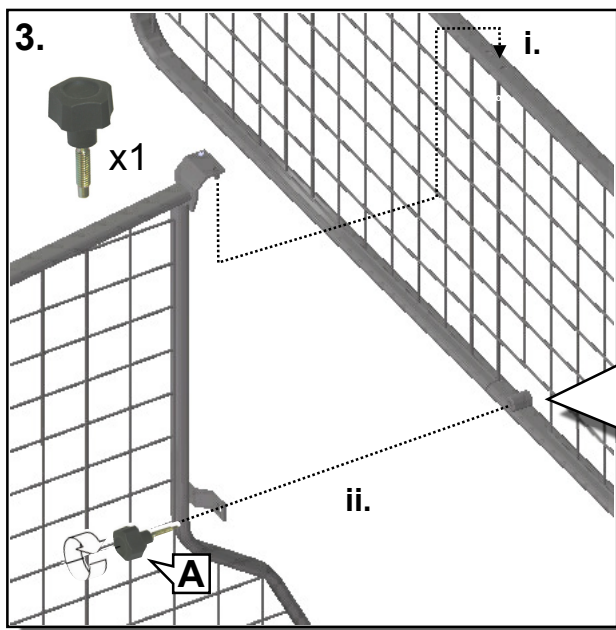

TDG 1304D

FITTING INSTRUCTION / INSTRUCTION DE MONTAGE / EINBAUANLEITUNG /
ISTRUZIONI PER L'USO / INSTRUCCIONES DE MONTAJE / MONTAGEHANDLEIDING

FORD C MAX

LUGGAGE PARTITION DIVIDER / PARTITION CENTALE DE COFFRE À BAGAGES / ABTRENNUNG - GEPÄCKKRAUMGITTER /
RED DE DIVISIÓN DEL MALETERO / DIVISORIO CENTRALE BAGAGLIAIO / DE VERDELER VAN DE BAGAGEVERDELING

TDG 1304D

FITTING INSTRUCTION / INSTRUCTION DE MONTAGE / EINBAUANLEITUNG /
ISTRUZIONI PER L'USO / INSTRUCCIONES DE MONTAJE / MONTAGEHANDLEIDING

FORD C MAX

LUGGAGE PARTITION DIVIDER / PARTITION CENTALE DE COFFRE À BAGAGES / ABTRENUNG - GEPÄCKRAUMGITTER /
RED DE DIVISIÓN DEL MALETERO / DIVISORIO CENTRALE BAGAGLIAIO / DE VERDELER VAN DE BAGAGEVERDELING