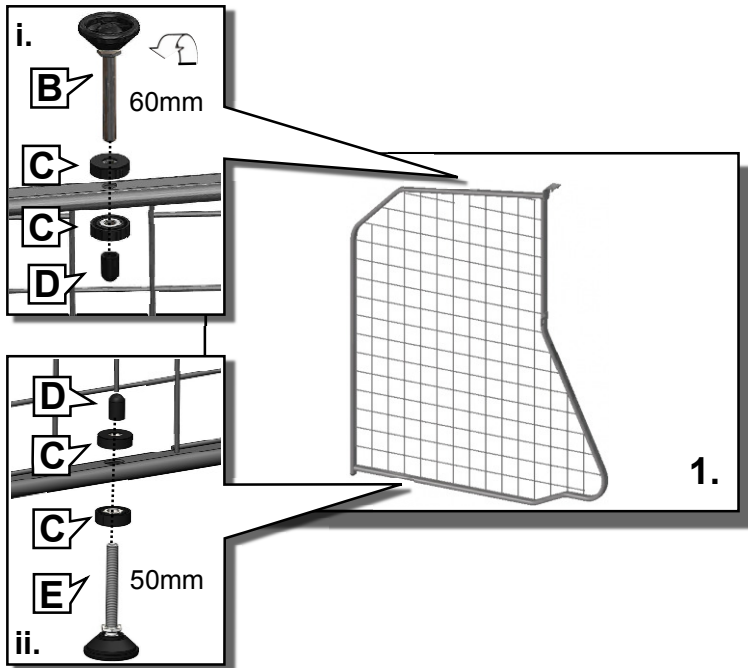

TDG 1304D

FITTING INSTRUCTION / INSTRUCTION DE MONTAGE / EINBAUANLEITUNG /
ISTRUZIONI PER L'USO / INSTRUCCIONES DE MONTAJE / MONTAGEHANDLEIDING

FORD C MAX

LUGGAGE PARTITION DIVIDER / PARTITION CENTALE DE COFFRE À BAGAGES / ABTRENNUNG - GEPÄCKKRAUMGITTER /
RED DE DIVISIÓN DEL MALETERO / DIVISORIO CENTRALE BAGAGLIAIO / DE VERDELER VAN DE BAGAGEVERDELING

TDG 1304D

FITTING INSTRUCTION / INSTRUCTION DE MONTAGE / EINBAUANLEITUNG /
ISTRUZIONI PER L'USO / INSTRUCCIONES DE MONTAJE / MONTAGEHANDLEIDING

FORD C MAX

LUGGAGE PARTITION DIVIDER / PARTITION CENTALE DE COFFRE À BAGAGES / ABTRENUNG - GEPÄCKRAUMGITTER /
RED DE DIVISIÓN DEL MALETERO / DIVISORIO CENTRALE BAGAGLIAIO / DE VERDELER VAN DE BAGAGEVERDELING