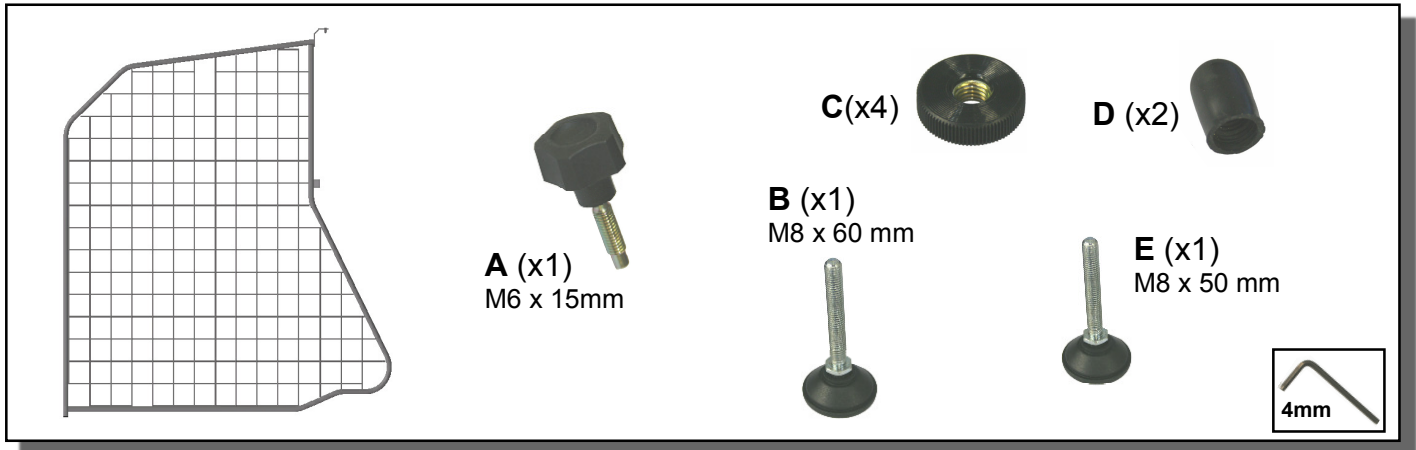

TDG 1304D

FITTING INSTRUCTION / INSTRUCTION DE MONTAGE / EINBAUANLEITUNG /
ISTRUZIONI PER L'USO / INSTRUCCIONES DE MONTAJE / MONTAGEHANDLEIDING

FORD C MAX

LUGGAGE PARTITION DIVIDER / PARTITION CENTALE DE COFFRE À BAGAGES / ABTRENNUNG - GEPÄCKKRAUMGITTER /
RED DE DIVISIÓN DEL MALETERO / DIVISORIO CENTRALE BAGAGLIAIO / DE VERDELER VAN DE BAGAGEVERDELING

TDG 1304D

FITTING INSTRUCTION / INSTRUCTION DE MONTAGE / EINBAUANLEITUNG /
ISTRUZIONI PER L'USO / INSTRUCCIONES DE MONTAJE / MONTAGEHANDLEIDING

FORD C MAX

LUGGAGE PARTITION DIVIDER / PARTITION CENTALE DE COFFRE À BAGAGES / ABTRENUNG - GEPÄCKRAUMGITTER /
RED DE DIVISIÓN DEL MALETERO / DIVISORIO CENTRALE BAGAGLIAIO / DE VERDELER VAN DE BAGAGEVERDELING