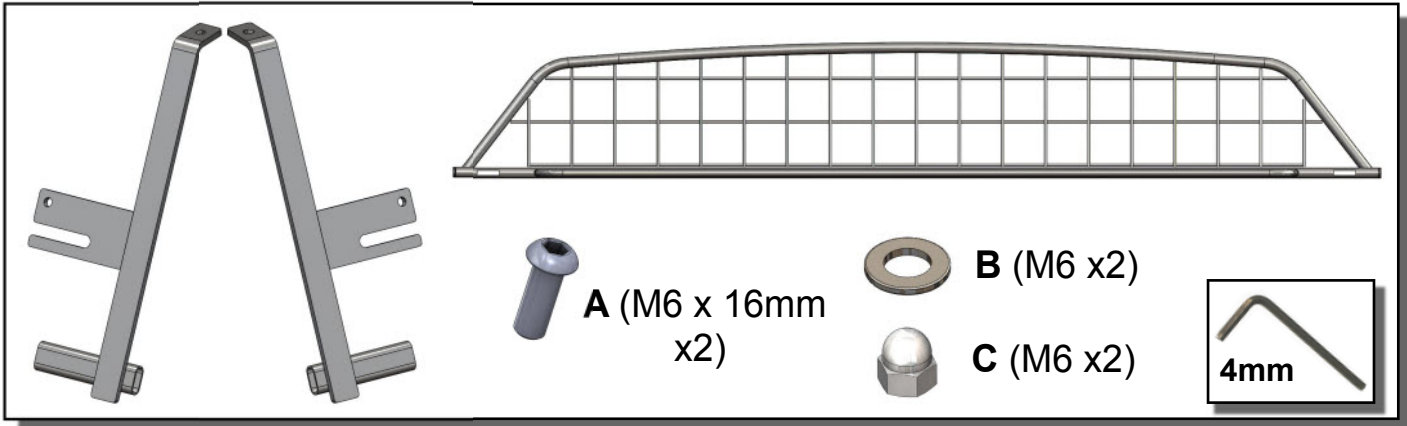

TDG 1379

FITTING INSTRUCTION / INSTRUCTION DE MONTAGE / EINBAUANLEITUNG /
ISTRUZIONI PER L'USO / INSTRUCCIONES DE MONTAJE / MONTAGEHANDLEIDUNG

MERCEDES A CLASS

DOG GUARD / GRILLE PROTECTRICE POUR CHIEN / HUNDEGITTER /
RIPARO PER CANI / DEFENSA PARA PERROS / HONDEREK

TDG 1379

FITTING INSTRUCTION / INSTRUCCION DE MONTAGE / EINBAUANLEITUNG /
ISTRUZIONI PER L'USO / INSTRUCCIONES DE MONTAJE / MONTAGEHANDLEIDUNG

MERCEDES A CLASS

DOG GUARD / GRILLE PROTECTRICE POUR CHIEN / HUNDEGITTER /
RIPARO PER CANI / DEFENSA PARA PERROS / HONDEREK