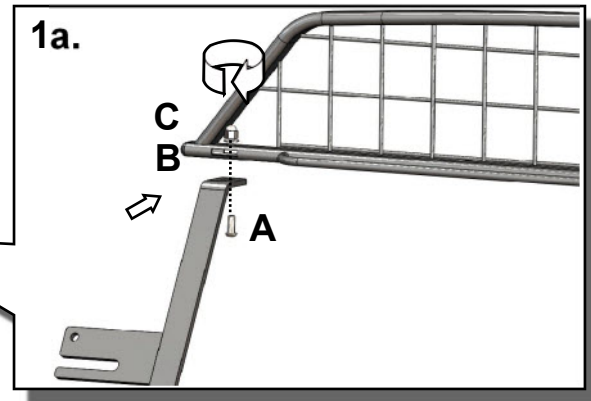

TDG 1379

FITTING INSTRUCTION / INSTRUCTION DE MONTAGE / EINBAUANLEITUNG /
ISTRUZIONI PER L'USO / INSTRUCCIONES DE MONTAJE / MONTAGEHANDLEIDUNG

MERCEDES A CLASS

DOG GUARD / GRILLE PROTECTRICE POUR CHIEN / HUNDEGITTER /
RIPARO PER CANI / DEFENSA PARA PERROS / HONDEREK

TDG 1379

FITTING INSTRUCTION / INSTRUCCION DE MONTAGE / EINBAUANLEITUNG /
ISTRUZIONI PER L'USO / INSTRUCCIONES DE MONTAJE / MONTAGEHANDLEIDUNG

MERCEDES A CLASS

DOG GUARD / GRILLE PROTECTRICE POUR CHIEN / HUNDEGITTER /
RIPARO PER CANI / DEFENSA PARA PERROS / HONDEREK