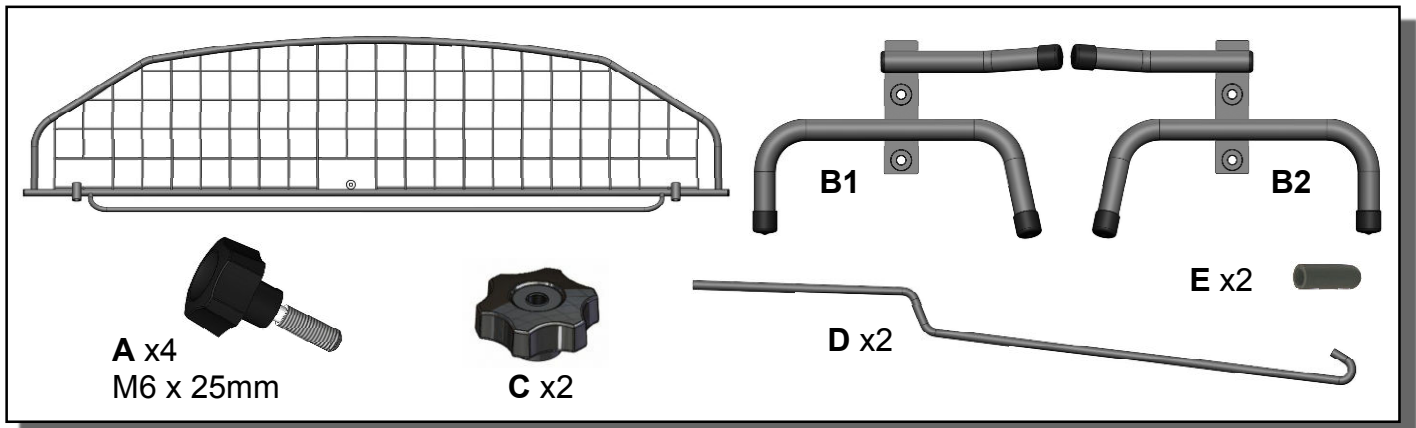

TDG 1407

FITTING INSTRUCTION / INSTRUCTION DE MONTAGE / EINBAUANLEITUNG /
ISTRUZIONI PER L'USO / INSTRUCCIONES DE MONTAJE / MONTAGEHANDLEIDING

VW GOLF VII ESTATE

DOG GUARD / GRILLE PROTECTRICE POUR CHIEN / HUNDEGITTER /
RIPARO PER CANI / DEFENSA PARA PERROS / HONDEREK