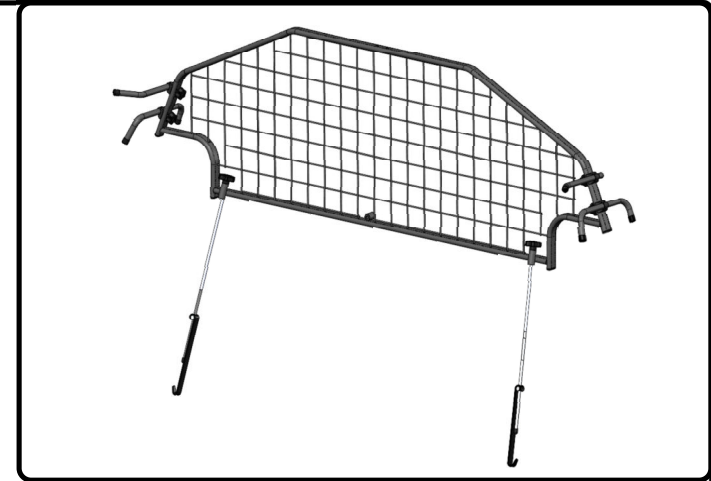

# TDG 1411

FITTING INSTRUCTION / INSTRUCTION DE MONTAGE / EINBAUANLEITUNG /  
ISTRUZIONI PER L'USO / INSTRUCCIONES DE MONTAJE / MONTAGEHANDLEIDUNG

**travall**

enjoy the journey.

## FORD KUGA

DOG GUARD / GRILLE PROTECTRICE POUR CHIEN / HUNDEGITTER /  
RIPARO PER CANI / DEFENSA PARA PERROS / HONDEREK