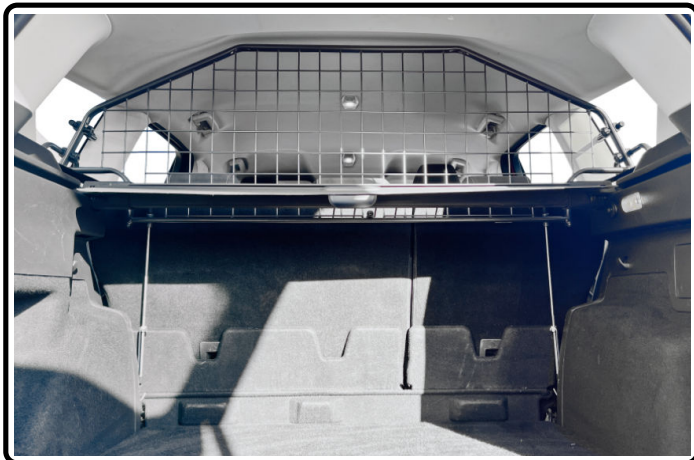

## FORD KUGA

DOG GUARD / GRILLE PROTECTRICE POUR CHIEN / HUNDEGITTER /  
RIPARO PER CANI / DEFENSA PARA PERROS / HONDEREK