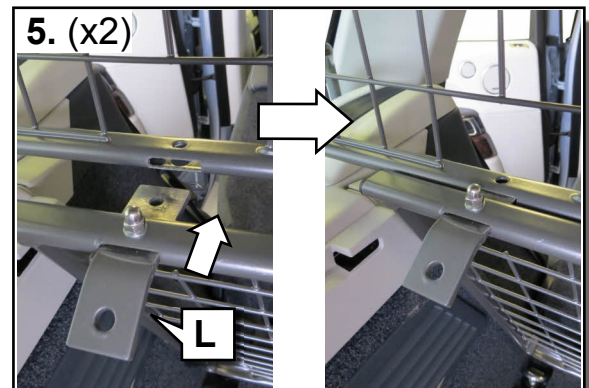

TDG 1413

FITTING INSTRUCTION / INSTRUCTION DE MONTAGE / EINBAUANLEITUNG /
ISTRUZIONI PER L'USO / INSTRUCCIONES DE MONTAJE / MONTAGEHANDLEIDING

RANGE ROVER VOGUE

DOG GUARD / GRILLE PROTECTRICE POUR CHIEN / HUNDEGITTER /
RIPARO PER CANI / DEFENSA PARA PERROS / HONDEREK

TDG 1413L

FITTING INSTRUCTION / INSTRUCTION DE MONTAGE / EINBAUANLEITUNG /
ISTRUZIONI PER L'USO / INSTRUCCIONES DE MONTAJE / MONTAGEHANDLEIDING

RANGE ROVER VOGUE LOWER PARTITION

DOG GUARD / GRILLE PROTECTRICE POUR CHIEN / HUNDEGITTER /
RIPARO PER CANI / DEFENSA PARA PERROS / HONDEREK