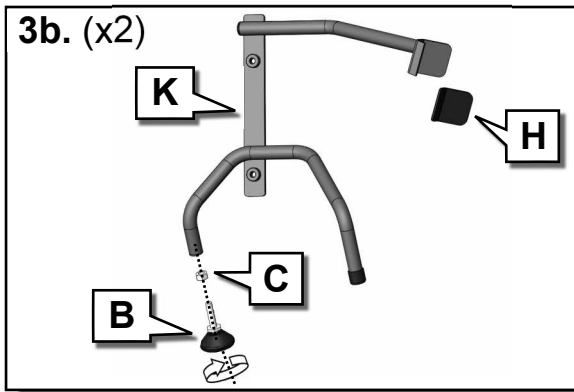

TDG 1413

FITTING INSTRUCTION / INSTRUCTION DE MONTAGE / EINBAUANLEITUNG /
ISTRUZIONI PER L'USO / INSTRUCCIONES DE MONTAJE / MONTAGEHANDLEIDING

RANGE ROVER VOGUE

DOG GUARD / GRILLE PROTECTRICE POUR CHIEN / HUNDEGITTER /
RIPARO PER CANI / DEFENSA PARA PERROS / HONDEREK

TDG 1413

FITTING INSTRUCTION / INSTRUCTION DE MONTAGE / EINBAUANLEITUNG /
ISTRUZIONI PER L'USO / INSTRUCCIONES DE MONTAJE / MONTAGEHANDLEIDUNG

RANGE ROVER VOGUE

DOG GUARD / GRILLE PROTECTRICE POUR CHIEN / HUNDEGITTER /
RIPARO PER CANI / DEFENSA PARA PERROS / HONDEREK