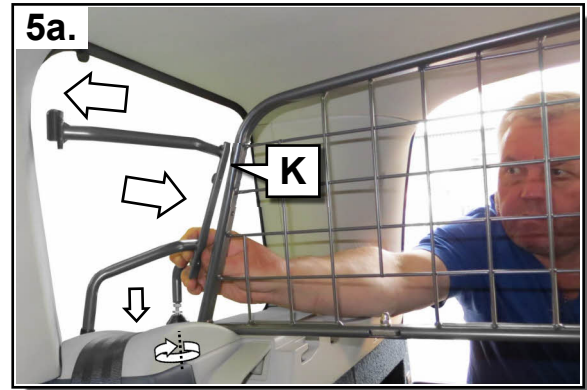

TDG 1413

FITTING INSTRUCTION / INSTRUCTION DE MONTAGE / EINBAUANLEITUNG /
ISTRUZIONI PER L'USO / INSTRUCCIONES DE MONTAJE / MONTAGEHANDLEIDING

RANGE ROVER VOGUE

DOG GUARD / GRILLE PROTECTRICE POUR CHIEN / HUNDEGITTER /
RIPARO PER CANI / DEFENSA PARA PERROS / HONDEREK

TDG 1413

FITTING INSTRUCTION / INSTRUCTION DE MONTAGE / EINBAUANLEITUNG /
ISTRUZIONI PER L'USO / INSTRUCCIONES DE MONTAJE / MONTAGEHANDLEIDUNG

RANGE ROVER VOGUE

DOG GUARD / GRILLE PROTECTRICE POUR CHIEN / HUNDEGITTER /
RIPARO PER CANI / DEFENSA PARA PERROS / HONDEREK