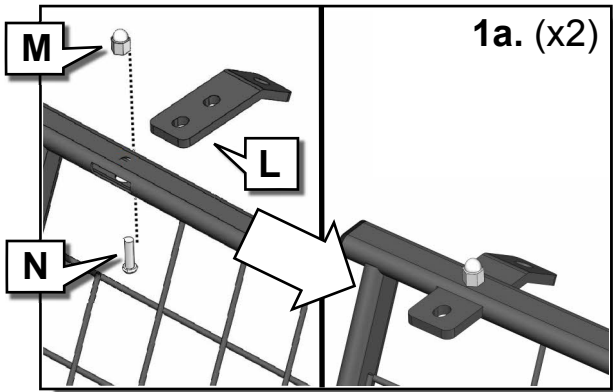

TDG 1413

FITTING INSTRUCTION / INSTRUCTION DE MONTAGE / EINBAUANLEITUNG /
ISTRUZIONI PER L'USO / INSTRUCCIONES DE MONTAJE / MONTAGEHANDLEIDING

RANGE ROVER VOGUE

DOG GUARD / GRILLE PROTECTRICE POUR CHIEN / HUNDEGITTER /
RIPARO PER CANI / DEFENSA PARA PERROS / HONDEREK

TDG 1413L

FITTING INSTRUCTION / INSTRUCTION DE MONTAGE / EINBAUANLEITUNG /
ISTRUZIONI PER L'USO / INSTRUCCIONES DE MONTAJE / MONTAGEHANDLEIDING

RANGE ROVER VOGUE LOWER PARTITION

DOG GUARD / GRILLE PROTECTRICE POUR CHIEN / HUNDEGITTER /
RIPARO PER CANI / DEFENSA PARA PERROS / HONDEREK