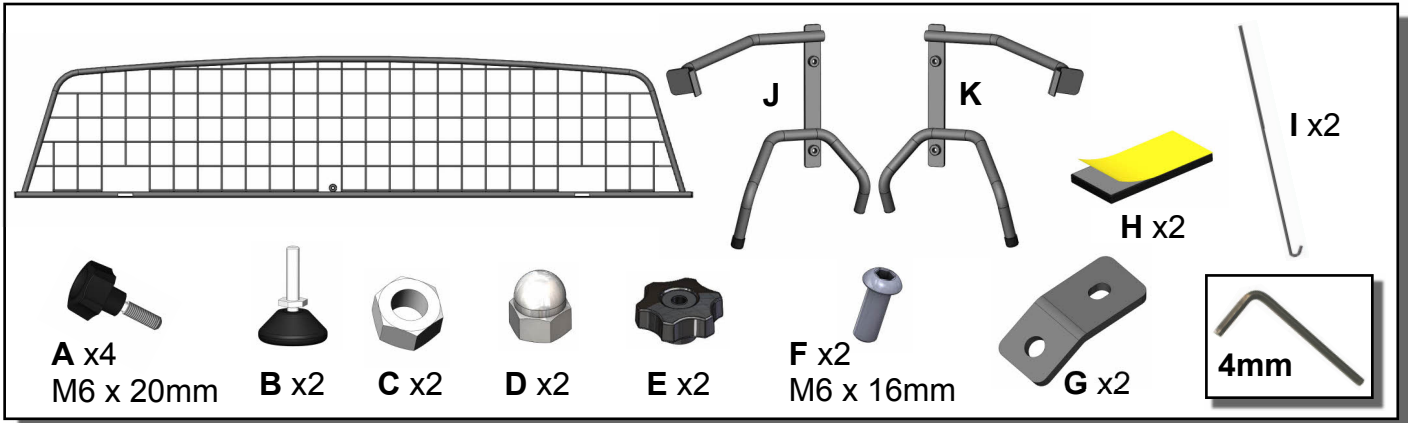

TDG 1413

FITTING INSTRUCTION / INSTRUCTION DE MONTAGE / EINBAUANLEITUNG /
ISTRUZIONI PER L'USO / INSTRUCCIONES DE MONTAJE / MONTAGEHANDLEIDING

RANGE ROVER VOGUE

DOG GUARD / GRILLE PROTECTRICE POUR CHIEN / HUNDEGITTER /
RIPARO PER CANI / DEFENSA PARA PERROS / HONDEREK

TDG 1413

FITTING INSTRUCTION / INSTRUCTION DE MONTAGE / EINBAUANLEITUNG /
ISTRUZIONI PER L'USO / INSTRUCCIONES DE MONTAJE / MONTAGEHANDLEIDUNG

RANGE ROVER VOGUE

DOG GUARD / GRILLE PROTECTRICE POUR CHIEN / HUNDEGITTER /
RIPARO PER CANI / DEFENSA PARA PERROS / HONDEREK