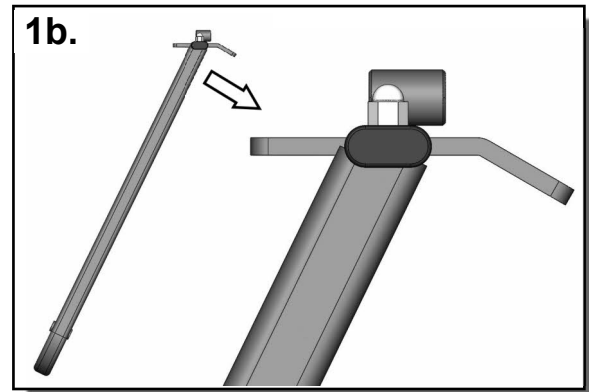

TDG 1413

FITTING INSTRUCTION / INSTRUCTION DE MONTAGE / EINBAUANLEITUNG /
ISTRUZIONI PER L'USO / INSTRUCCIONES DE MONTAJE / MONTAGEHANDLEIDING

RANGE ROVER VOGUE

DOG GUARD / GRILLE PROTECTRICE POUR CHIEN / HUNDEGITTER /
RIPARO PER CANI / DEFENSA PARA PERROS / HONDEREK

TDG 1413L

FITTING INSTRUCTION / INSTRUCTION DE MONTAGE / EINBAUANLEITUNG /
ISTRUZIONI PER L'USO / INSTRUCCIONES DE MONTAJE / MONTAGEHANDLEIDING

RANGE ROVER VOGUE LOWER PARTITION

DOG GUARD / GRILLE PROTECTRICE POUR CHIEN / HUNDEGITTER /
RIPARO PER CANI / DEFENSA PARA PERROS / HONDEREK