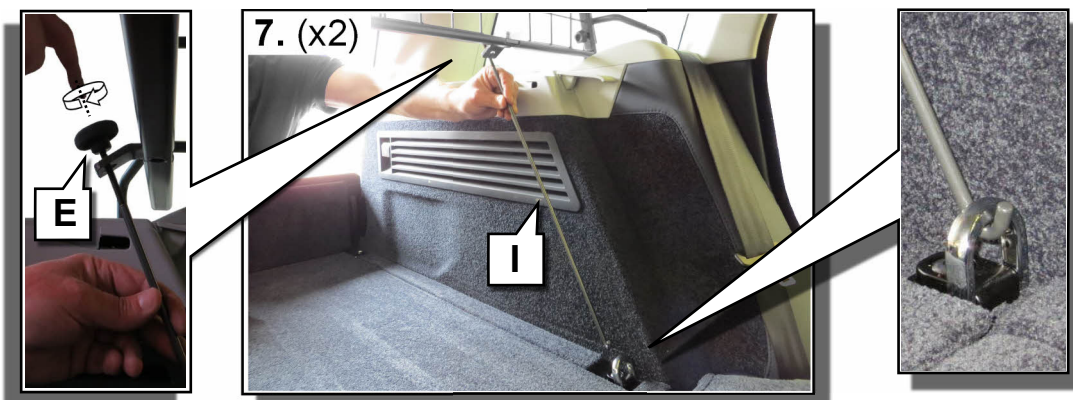

TDG 1413

FITTING INSTRUCTION / INSTRUCTION DE MONTAGE / EINBAUANLEITUNG /
ISTRUZIONI PER L'USO / INSTRUCCIONES DE MONTAJE / MONTAGEHANDLEIDING

RANGE ROVER VOGUE

DOG GUARD / GRILLE PROTECTRICE POUR CHIEN / HUNDEGITTER /
RIPARO PER CANI / DEFENSA PARA PERROS / HONDEREK

TDG 1413

FITTING INSTRUCTION / INSTRUCTION DE MONTAGE / EINBAUANLEITUNG /
ISTRUZIONI PER L'USO / INSTRUCCIONES DE MONTAJE / MONTAGEHANDLEIDUNG

RANGE ROVER VOGUE

DOG GUARD / GRILLE PROTECTRICE POUR CHIEN / HUNDEGITTER /
RIPARO PER CANI / DEFENSA PARA PERROS / HONDEREK