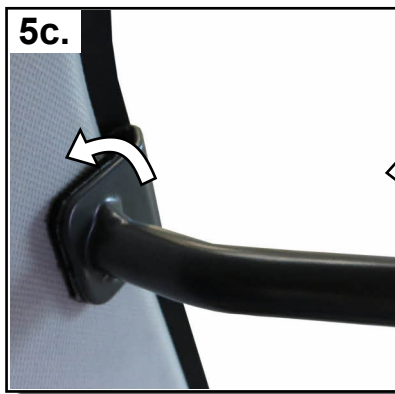

TDG 1413

FITTING INSTRUCTION / INSTRUCTION DE MONTAGE / EINBAUANLEITUNG /
ISTRUZIONI PER L'USO / INSTRUCCIONES DE MONTAJE / MONTAGEHANDLEIDING

RANGE ROVER VOGUE

DOG GUARD / GRILLE PROTECTRICE POUR CHIEN / HUNDEGITTER /
RIPARO PER CANI / DEFENSA PARA PERROS / HONDEREK

TDG 1413

FITTING INSTRUCTION / INSTRUCTION DE MONTAGE / EINBAUANLEITUNG /
ISTRUZIONI PER L'USO / INSTRUCCIONES DE MONTAJE / MONTAGEHANDLEIDUNG

RANGE ROVER VOGUE

DOG GUARD / GRILLE PROTECTRICE POUR CHIEN / HUNDEGITTER /
RIPARO PER CANI / DEFENSA PARA PERROS / HONDEREK