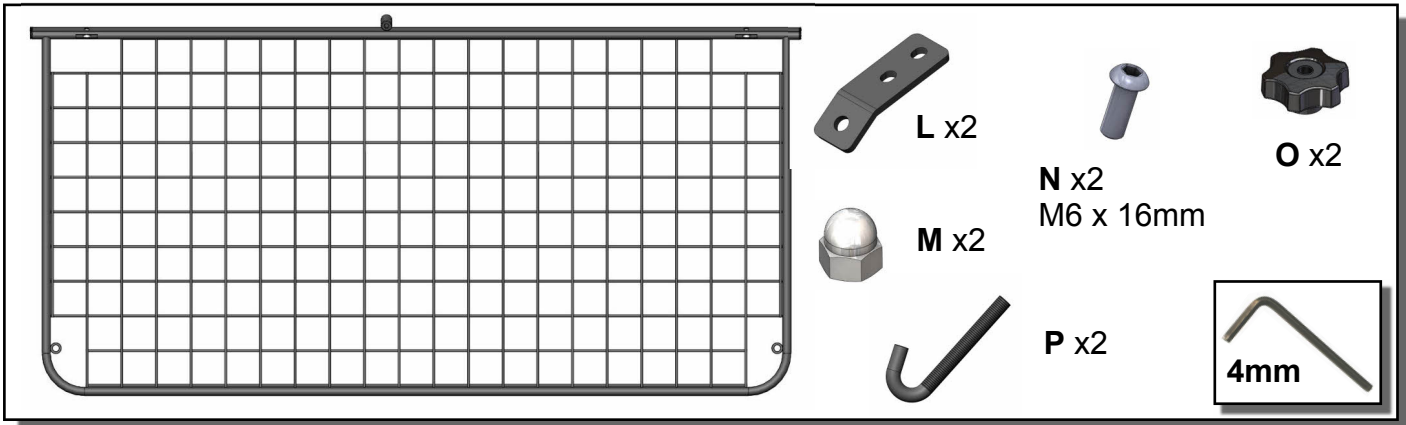

TDG 1413L

FITTING INSTRUCTION / INSTRUCTION DE MONTAGE / EINBAUANLEITUNG /
ISTRUZIONI PER L'USO / INSTRUCCIONES DE MONTAJE / MONTAGEHANDLEIDING

RANGE ROVER VOGUE LOWER PARTITION

DOG GUARD / GRILLE PROTECTRICE POUR CHIEN / HUNDEGITTER /
RIPARO PER CANI / DEFENSA PARA PERROS / HONDEREK