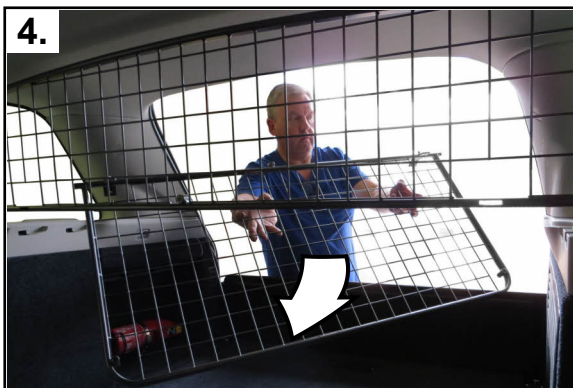

TDG 1413

FITTING INSTRUCTION / INSTRUCTION DE MONTAGE / EINBAUANLEITUNG /
ISTRUZIONI PER L'USO / INSTRUCCIONES DE MONTAJE / MONTAGEHANDLEIDING

RANGE ROVER VOGUE

DOG GUARD / GRILLE PROTECTRICE POUR CHIEN / HUNDEGITTER /
RIPARO PER CANI / DEFENSA PARA PERROS / HONDEREK

TDG 1413L

FITTING INSTRUCTION / INSTRUCTION DE MONTAGE / EINBAUANLEITUNG /
ISTRUZIONI PER L'USO / INSTRUCCIONES DE MONTAJE / MONTAGEHANDLEIDING

RANGE ROVER VOGUE LOWER PARTITION

DOG GUARD / GRILLE PROTECTRICE POUR CHIEN / HUNDEGITTER /
RIPARO PER CANI / DEFENSA PARA PERROS / HONDEREK