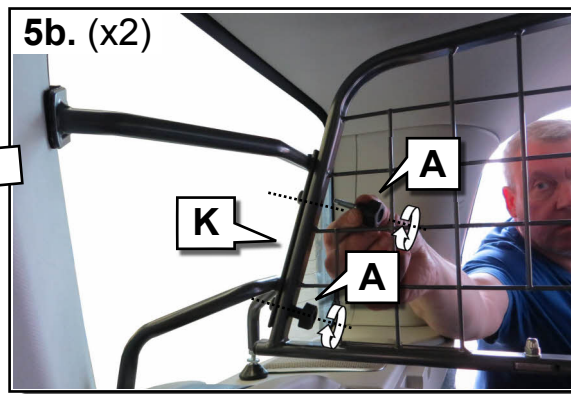

TDG 1413

FITTING INSTRUCTION / INSTRUCTION DE MONTAGE / EINBAUANLEITUNG /
ISTRUZIONI PER L'USO / INSTRUCCIONES DE MONTAJE / MONTAGEHANDLEIDING

RANGE ROVER VOGUE

DOG GUARD / GRILLE PROTECTRICE POUR CHIEN / HUNDEGITTER /
RIPARO PER CANI / DEFENSA PARA PERROS / HONDEREK

TDG 1413

FITTING INSTRUCTION / INSTRUCTION DE MONTAGE / EINBAUANLEITUNG /
ISTRUZIONI PER L'USO / INSTRUCCIONES DE MONTAJE / MONTAGEHANDLEIDUNG

RANGE ROVER VOGUE

DOG GUARD / GRILLE PROTECTRICE POUR CHIEN / HUNDEGITTER /
RIPARO PER CANI / DEFENSA PARA PERROS / HONDEREK