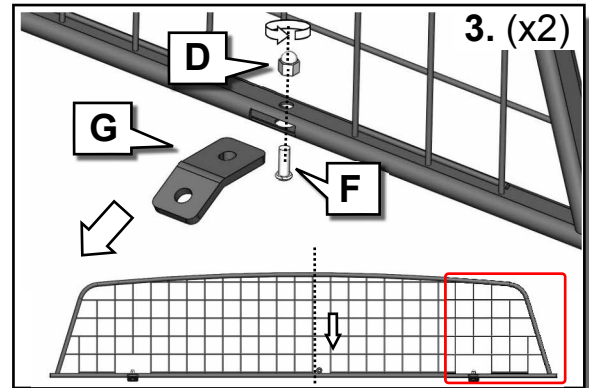

TDG 1413

FITTING INSTRUCTION / INSTRUCTION DE MONTAGE / EINBAUANLEITUNG /
ISTRUZIONI PER L'USO / INSTRUCCIONES DE MONTAJE / MONTAGEHANDLEIDING

RANGE ROVER VOGUE

DOG GUARD / GRILLE PROTECTRICE POUR CHIEN / HUNDEGITTER /
RIPARO PER CANI / DEFENSA PARA PERROS / HONDEREK

TDG 1413L

FITTING INSTRUCTION / INSTRUCTION DE MONTAGE / EINBAUANLEITUNG /
ISTRUZIONI PER L'USO / INSTRUCCIONES DE MONTAJE / MONTAGEHANDLEIDING

RANGE ROVER VOGUE LOWER PARTITION

DOG GUARD / GRILLE PROTECTRICE POUR CHIEN / HUNDEGITTER /
RIPARO PER CANI / DEFENSA PARA PERROS / HONDEREK