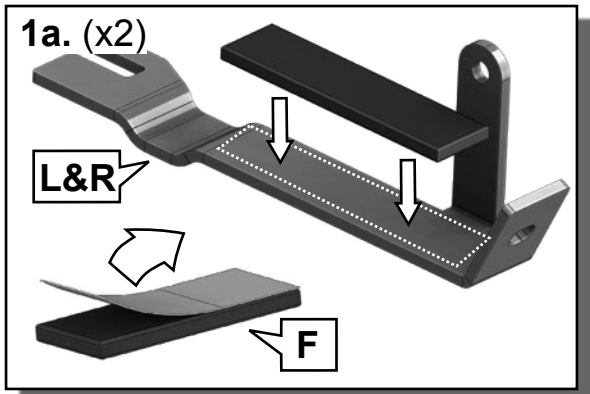

TDG 1414

FITTING INSTRUCTION / INSTRUCTION DE MONTAGE / EINBAUANLEITUNG /
ISTRUZIONI PER L'USO / INSTRUCCIONES DE MONTAJE / MONTAGEHANDLEIDING

HYUNDAI i30 / KIA CEE'D WAGON

DOG GUARD / GRILLE PROTECTRICE POUR CHIEN / HUNDEGITTER /
RIPARO PER CANI / DEFENSA PARA PERROS / HONDEREK