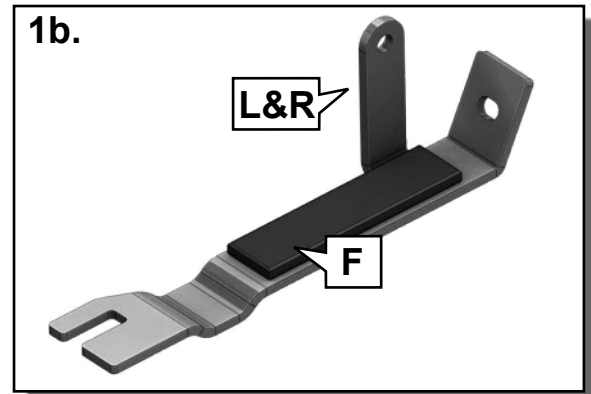

TDG 1414

FITTING INSTRUCTION / INSTRUCTION DE MONTAGE / EINBAUANLEITUNG /
ISTRUZIONI PER L'USO / INSTRUCCIONES DE MONTAJE / MONTAGEHANDLEIDING

HYUNDAI i30 / KIA CEE'D WAGON

DOG GUARD / GRILLE PROTECTRICE POUR CHIEN / HUNDEGITTER /
RIPARO PER CANI / DEFENSA PARA PERROS / HONDEREK