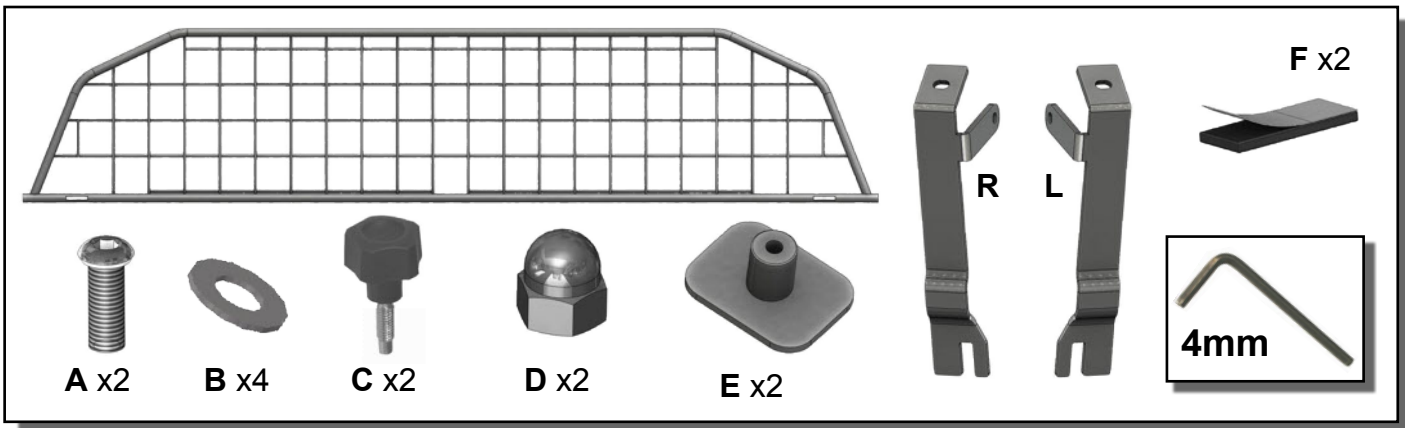

TDG 1414

FITTING INSTRUCTION / INSTRUCTION DE MONTAGE / EINBAUANLEITUNG /
ISTRUZIONI PER L'USO / INSTRUCCIONES DE MONTAJE / MONTAGEHANDLEIDING

HYUNDAI i30 / KIA CEE'D WAGON

DOG GUARD / GRILLE PROTECTRICE POUR CHIEN / HUNDEGITTER /
RIPARO PER CANI / DEFENSA PARA PERROS / HONDEREK