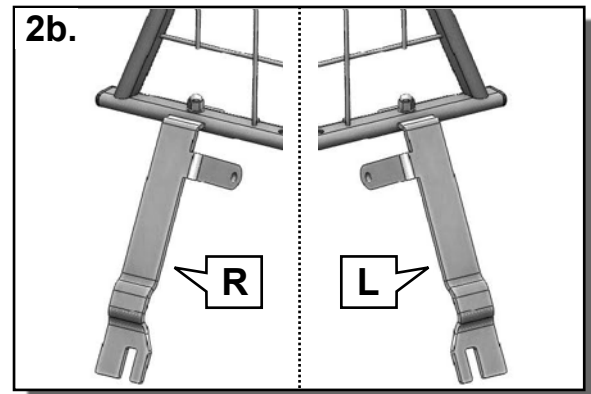

TDG 1414

FITTING INSTRUCTION / INSTRUCTION DE MONTAGE / EINBAUANLEITUNG /
ISTRUZIONI PER L'USO / INSTRUCCIONES DE MONTAJE / MONTAGEHANDLEIDING

HYUNDAI i30 / KIA CEE'D WAGON

DOG GUARD / GRILLE PROTECTRICE POUR CHIEN / HUNDEGITTER /
RIPARO PER CANI / DEFENSA PARA PERROS / HONDEREK