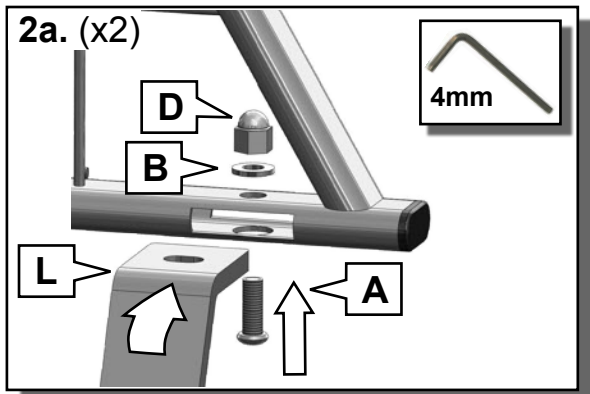

TDG 1414

FITTING INSTRUCTION / INSTRUCTION DE MONTAGE / EINBAUANLEITUNG /
ISTRUZIONI PER L'USO / INSTRUCCIONES DE MONTAJE / MONTAGEHANDLEIDING

HYUNDAI i30 / KIA CEE'D WAGON

DOG GUARD / GRILLE PROTECTRICE POUR CHIEN / HUNDEGITTER /
RIPARO PER CANI / DEFENSA PARA PERROS / HONDEREK