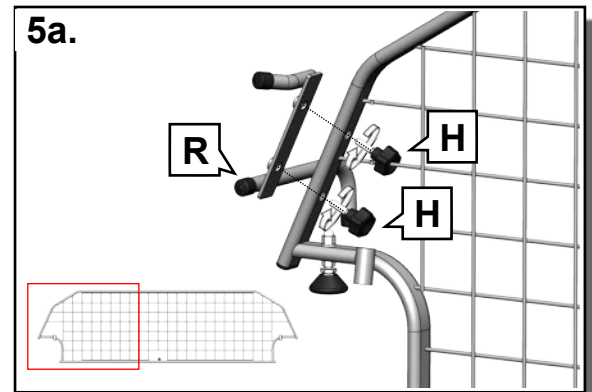

TDG 1426

FITTING INSTRUCTION / INSTRUCTION DE MONTAGE / EINBAUANLEITUNG /
ISTRUZIONI PER L'USO / INSTRUCCIONES DE MONTAJE / MONTAGEHANDLEIDING

CITROEN C4 GRAND PICASSO

DOG GUARD / GRILLE PROTECTRICE POUR CHIEN / HUNDEGITTER /
RIPARO PER CANI / DEFENSA PARA PERROS / HONDEREK

TDG 1426

FITTING INSTRUCTION / INSTRUCCION DE MONTAGE / EINBAUANLEITUNG /
ISTRUZIONI PER L'USO / INSTRUCCIONES DE MONTAJE / MONTAGEHANDLEIDUNG

CITROEN C4 GRAND PICASSO

DOG GUARD / GRILLE PROTECTRICE POUR CHIEN / HUNDEGITTER /
RIPARO PER CANI / DEFENSA PARA PERROS / HONDEREK