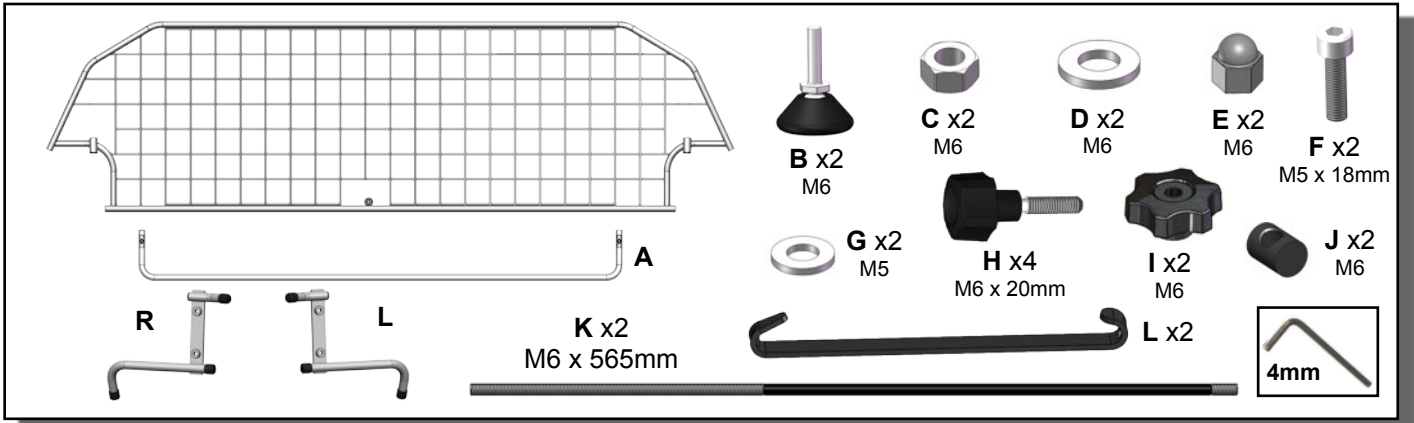

TDG 1426

FITTING INSTRUCTION / INSTRUCTION DE MONTAGE / EINBAUANLEITUNG /
ISTRUZIONI PER L'USO / INSTRUCCIONES DE MONTAJE / MONTAGEHANDLEIDING

CITROEN C4 GRAND PICASSO

DOG GUARD / GRILLE PROTECTRICE POUR CHIEN / HUNDEGITTER /
RIPARO PER CANI / DEFENSA PARA PERROS / HONDEREK

TDG 1426

FITTING INSTRUCTION / INSTRUCCION DE MONTAGE / EINBAUANLEITUNG /
ISTRUZIONI PER L'USO / INSTRUCCIONES DE MONTAJE / MONTAGEHANDLEIDUNG

CITROEN C4 GRAND PICASSO

DOG GUARD / GRILLE PROTECTRICE POUR CHIEN / HUNDEGITTER /
RIPARO PER CANI / DEFENSA PARA PERROS / HONDEREK