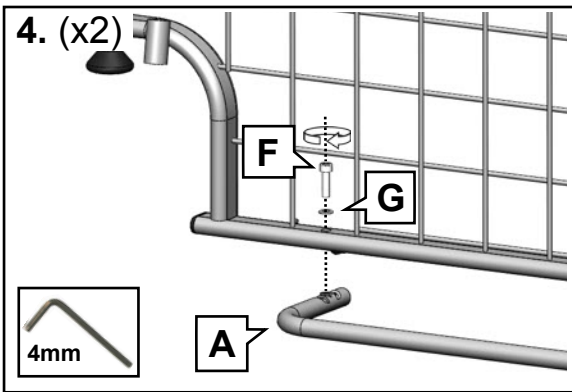

TDG 1426

FITTING INSTRUCTION / INSTRUCTION DE MONTAGE / EINBAUANLEITUNG /
ISTRUZIONI PER L'USO / INSTRUCCIONES DE MONTAJE / MONTAGEHANDLEIDING

CITROEN C4 GRAND PICASSO

DOG GUARD / GRILLE PROTECTRICE POUR CHIEN / HUNDEGITTER /
RIPARO PER CANI / DEFENSA PARA PERROS / HONDEREK

TDG 1426

FITTING INSTRUCTION / INSTRUCCION DE MONTAGE / EINBAUANLEITUNG /
ISTRUZIONI PER L'USO / INSTRUCCIONES DE MONTAJE / MONTAGEHANDLEIDUNG

CITROEN C4 GRAND PICASSO

DOG GUARD / GRILLE PROTECTRICE POUR CHIEN / HUNDEGITTER /
RIPARO PER CANI / DEFENSA PARA PERROS / HONDEREK