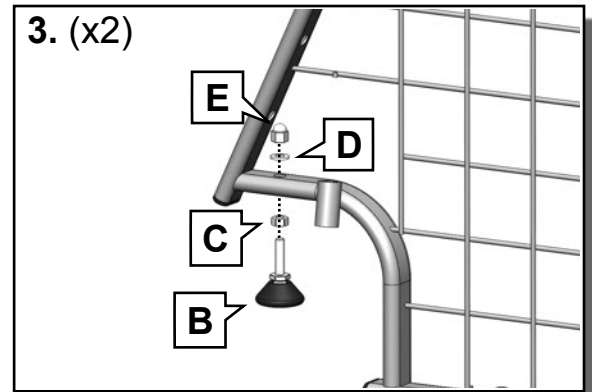

TDG 1426

FITTING INSTRUCTION / INSTRUCTION DE MONTAGE / EINBAUANLEITUNG /
ISTRUZIONI PER L'USO / INSTRUCCIONES DE MONTAJE / MONTAGEHANDLEIDING

CITROEN C4 GRAND PICASSO

DOG GUARD / GRILLE PROTECTRICE POUR CHIEN / HUNDEGITTER /
RIPARO PER CANI / DEFENSA PARA PERROS / HONDEREK

TDG 1426

FITTING INSTRUCTION / INSTRUCCION DE MONTAGE / EINBAUANLEITUNG /
ISTRUZIONI PER L'USO / INSTRUCCIONES DE MONTAJE / MONTAGEHANDLEIDUNG

CITROEN C4 GRAND PICASSO

DOG GUARD / GRILLE PROTECTRICE POUR CHIEN / HUNDEGITTER /
RIPARO PER CANI / DEFENSA PARA PERROS / HONDEREK