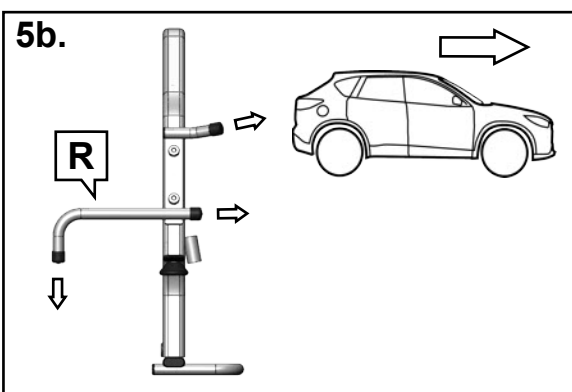

TDG 1426

FITTING INSTRUCTION / INSTRUCTION DE MONTAGE / EINBAUANLEITUNG /
ISTRUZIONI PER L'USO / INSTRUCCIONES DE MONTAJE / MONTAGEHANDLEIDING

CITROEN C4 GRAND PICASSO

DOG GUARD / GRILLE PROTECTRICE POUR CHIEN / HUNDEGITTER /
RIPARO PER CANI / DEFENSA PARA PERROS / HONDEREK

TDG 1426

FITTING INSTRUCTION / INSTRUCCION DE MONTAGE / EINBAUANLEITUNG /
ISTRUZIONI PER L'USO / INSTRUCCIONES DE MONTAJE / MONTAGEHANDLEIDUNG

CITROEN C4 GRAND PICASSO

DOG GUARD / GRILLE PROTECTRICE POUR CHIEN / HUNDEGITTER /
RIPARO PER CANI / DEFENSA PARA PERROS / HONDEREK