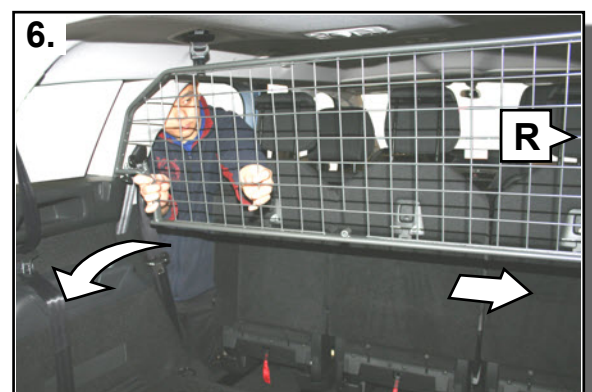

TDG 1426

FITTING INSTRUCTION / INSTRUCTION DE MONTAGE / EINBAUANLEITUNG /
ISTRUZIONI PER L'USO / INSTRUCCIONES DE MONTAJE / MONTAGEHANDLEIDING

CITROEN C4 GRAND PICASSO

DOG GUARD / GRILLE PROTECTRICE POUR CHIEN / HUNDEGITTER /
RIPARO PER CANI / DEFENSA PARA PERROS / HONDEREK

TDG 1426

FITTING INSTRUCTION / INSTRUCCION DE MONTAGE / EINBAUANLEITUNG /
ISTRUZIONI PER L'USO / INSTRUCCIONES DE MONTAJE / MONTAGEHANDLEIDUNG

CITROEN C4 GRAND PICASSO

DOG GUARD / GRILLE PROTECTRICE POUR CHIEN / HUNDEGITTER /
RIPARO PER CANI / DEFENSA PARA PERROS / HONDEREK