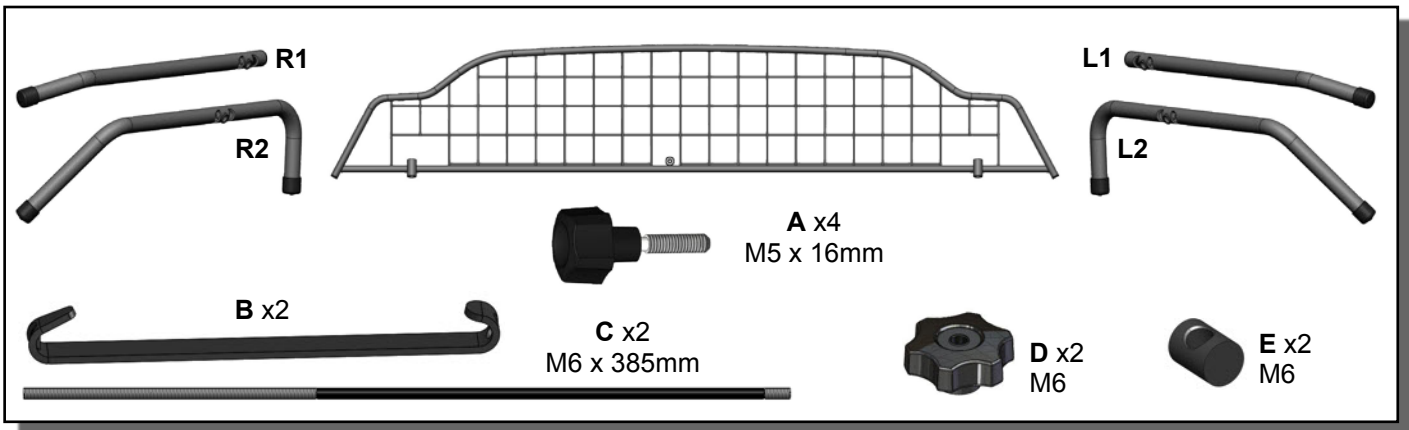

# TDG 1445

FITTING INSTRUCTION / INSTRUCTION DE MONTAGE / EINBAUANLEITUNG /  
ISTRUZIONI PER L'USO / INSTRUCCIONES DE MONTAJE / MONTAGEHANDLEIDUNG

## SEAT LEON SPORTS TOURER FR

DOG GUARD / GRILLE PROTECTRICE POUR CHIEN / HUNDEGITTER /  
RIPARO PER CANI / DEFENSA PARA PERROS / HONDEREK