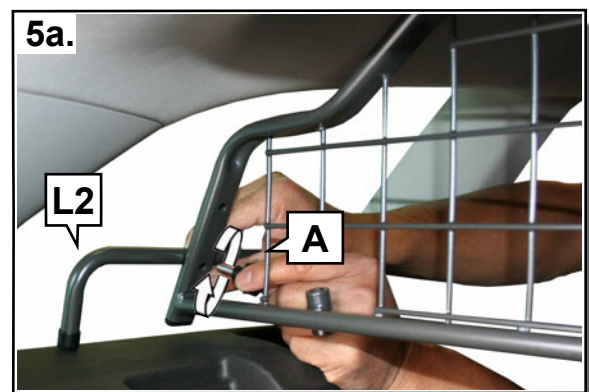

## SEAT LEON SPORTS TOURER FR

DOG GUARD / GRILLE PROTECTRICE POUR CHIEN / HUNDEGITTER /  
RIPARO PER CANI / DEFENSA PARA PERROS / HONDEREK