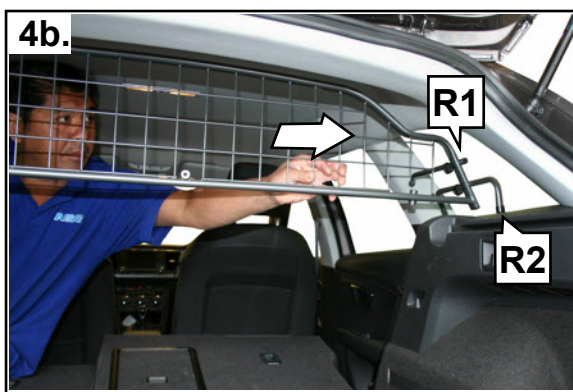

## SEAT LEON SPORTS TOURER FR

DOG GUARD / GRILLE PROTECTRICE POUR CHIEN / HUNDEGITTER /  
RIPARO PER CANI / DEFENSA PARA PERROS / HONDEREK