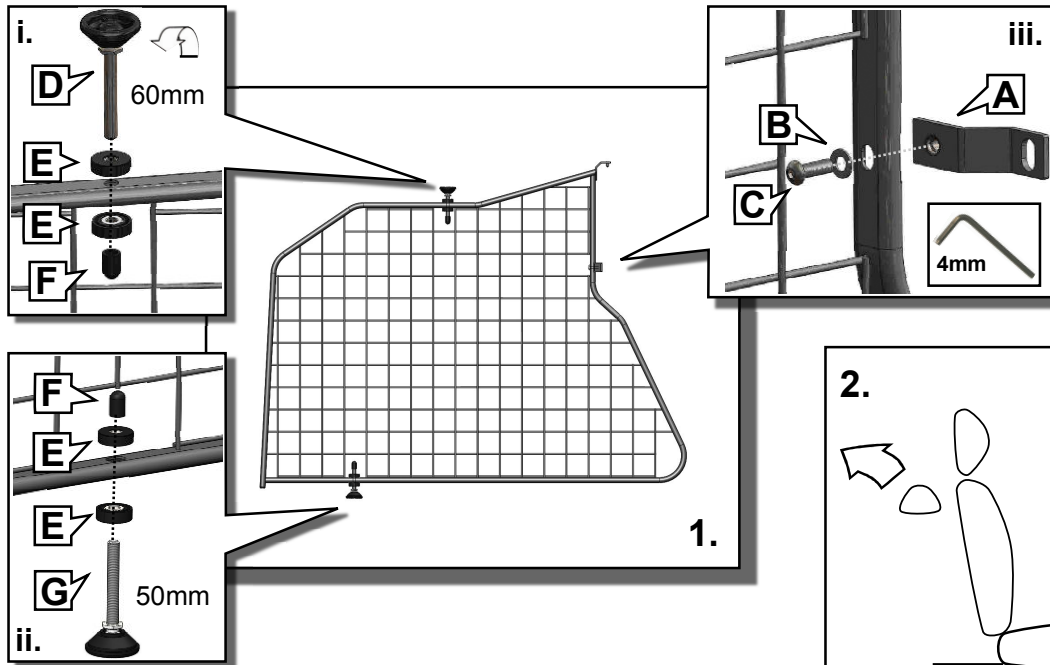

TDG 1460D

FITTING INSTRUCTION / INSTRUCTION DE MONTAGE / EINBAUANLEITUNG /
ISTRUZIONI PER L'USO / INSTRUCCIONES DE MONTAJE / MONTAGEHANDLEIDING

MAZDA 6 TOURER

LUGGAGE PARTITION DIVIDER / PARTITION CENTALE DE COFFRE À BAGAGES /
ABTRENUNG - GEPÄCKKRAUMGITTER / RED DE DIVISIÓN DEL MALETERO /
DIVISORIO CENTRALE BAGAGLIAIO / DE VERDELER VAN DE BAGAGEVERDELING