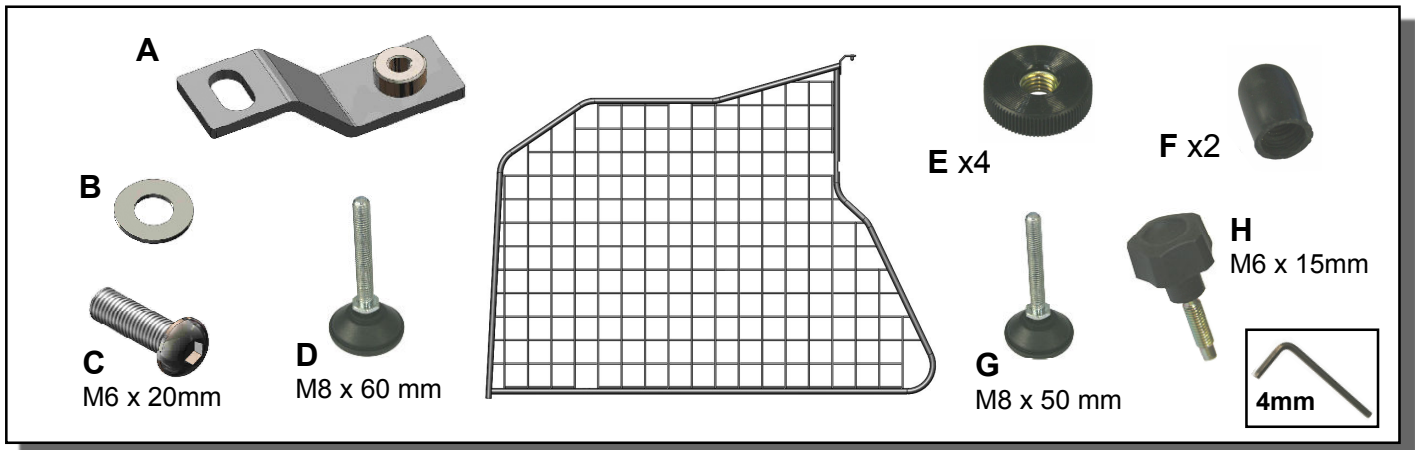

TDG 1460D

FITTING INSTRUCTION / INSTRUCTION DE MONTAGE / EINBAUANLEITUNG /
ISTRUZIONI PER L'USO / INSTRUCCIONES DE MONTAJE / MONTAGEHANDLEIDING

MAZDA 6 TOURER

LUGGAGE PARTITION DIVIDER / PARTITION CENTALE DE COFFRE À BAGAGES /
ABTRENUNG - GEPÄCKKRAUMGITTER / RED DE DIVISIÓN DEL MALETERO /
DIVISORIO CENTRALE BAGAGLIAIO / DE VERDELER VAN DE BAGAGEVERDELING