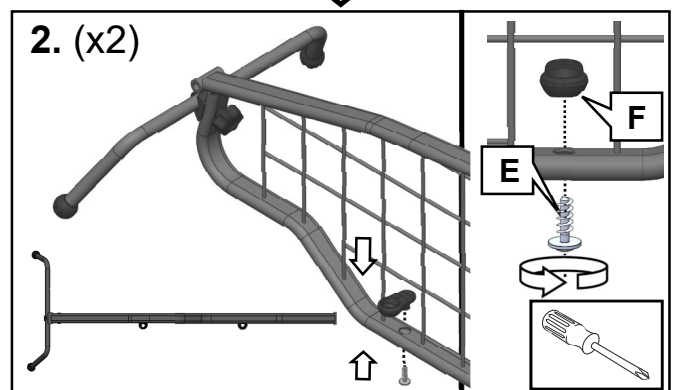

TDG 1496

FITTING INSTRUCTION / INSTRUCTION DE MONTAGE / EINBAUANLEITUNG /
ISTRUZIONI PER L'USO / INSTRUCCIONES DE MONTAJE / MONTAGEHANDLEIDING

BMW X1 (2015-ON)

DOG GUARD / GRILLE PROTECTRICE POUR CHIEN / HUNDEGITTER /
RIPARO PER CANI / DEFENSA PARA PERROS / HONDEREK

?

TDG 1496

FITTING INSTRUCTION / INSTRUCTION DE MONTAGE / EINBAUANLEITUNG /
ISTRUZIONI PER L'USO / INSTRUCCIONES DE MONTAJE / MONTAGEHANDLEIDUNG

BMW X1 (2015-ON)

DOG GUARD / GRILLE PROTECTRICE POUR CHIEN / HUNDEGITTER /
RIPARO PER CANI / DEFENSA PARA PERROS / HONDEREK