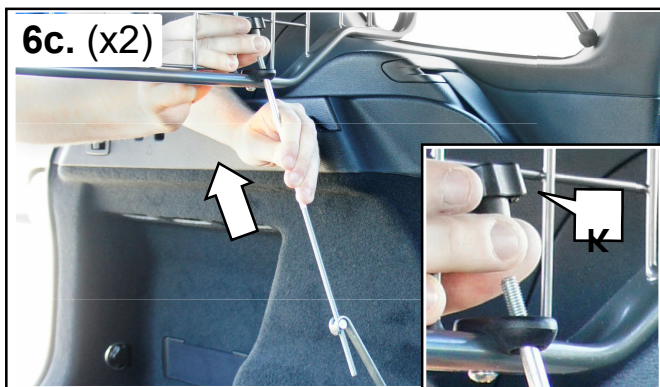

TDG 1496

FITTING INSTRUCTION / INSTRUCTION DE MONTAGE / EINBAUANLEITUNG /
ISTRUZIONI PER L'USO / INSTRUCCIONES DE MONTAJE / MONTAGEHANDLEIDUNG

BMW X1 (2015-ON)

DOG GUARD / GRILLE PROTECTRICE POUR CHIEN / HUNDEGITTER /
RIPARO PER CANI / DEFENSA PARA PERROS / HONDEREK