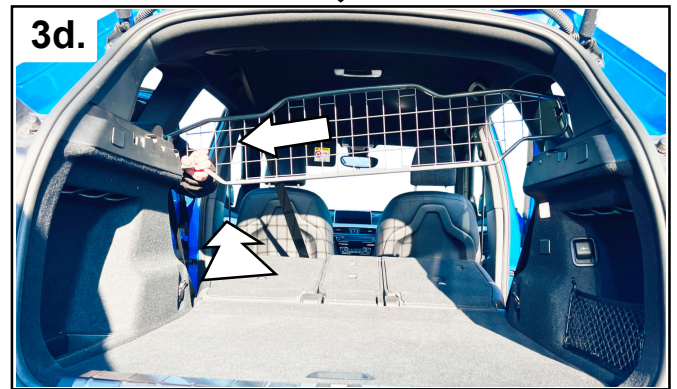

?

TDG 1496

FITTING INSTRUCTION / INSTRUCTION DE MONTAGE / EINBAUANLEITUNG /
ISTRUZIONI PER L'USO / INSTRUCCIONES DE MONTAJE / MONTAGEHANDLEIDUNG

BMW X1 (2015-ON)

DOG GUARD / GRILLE PROTECTRICE POUR CHIEN / HUNDEGITTER /
RIPARO PER CANI / DEFENSA PARA PERROS / HONDEREK