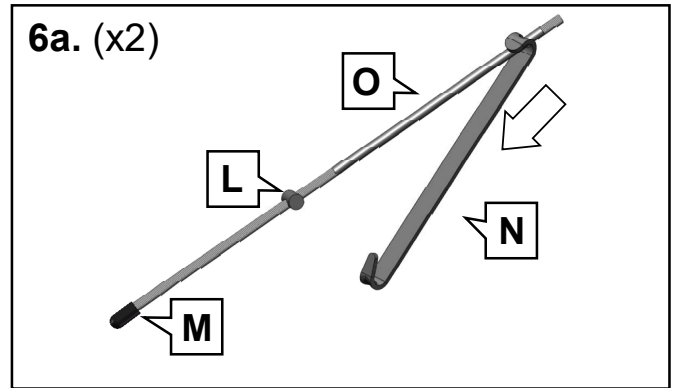

TDG 1496

FITTING INSTRUCTION / INSTRUCTION DE MONTAGE / EINBAUANLEITUNG /
ISTRUZIONI PER L'USO / INSTRUCCIONES DE MONTAJE / MONTAGEHANDLEIDUNG

BMW X1 (2015-ON)

DOG GUARD / GRILLE PROTECTRICE POUR CHIEN / HUNDEGITTER /
RIPARO PER CANI / DEFENSA PARA PERROS / HONDEREK