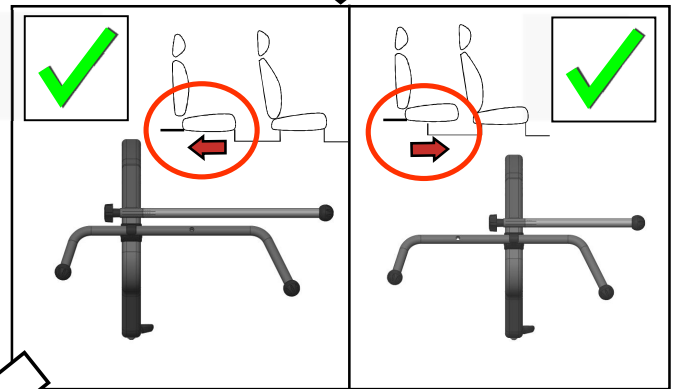

TDG 1496

FITTING INSTRUCTION / INSTRUCTION DE MONTAGE / EINBAUANLEITUNG /
ISTRUZIONI PER L'USO / INSTRUCCIONES DE MONTAJE / MONTAGEHANDLEIDING

BMW X1 (2015-ON)

DOG GUARD / GRILLE PROTECTRICE POUR CHIEN / HUNDEGITTER /
RIPARO PER CANI / DEFENSA PARA PERROS / HONDEREK

?

TDG 1496

FITTING INSTRUCTION / INSTRUCTION DE MONTAGE / EINBAUANLEITUNG /
ISTRUZIONI PER L'USO / INSTRUCCIONES DE MONTAJE / MONTAGEHANDLEIDUNG

BMW X1 (2015-ON)

DOG GUARD / GRILLE PROTECTRICE POUR CHIEN / HUNDEGITTER /
RIPARO PER CANI / DEFENSA PARA PERROS / HONDEREK