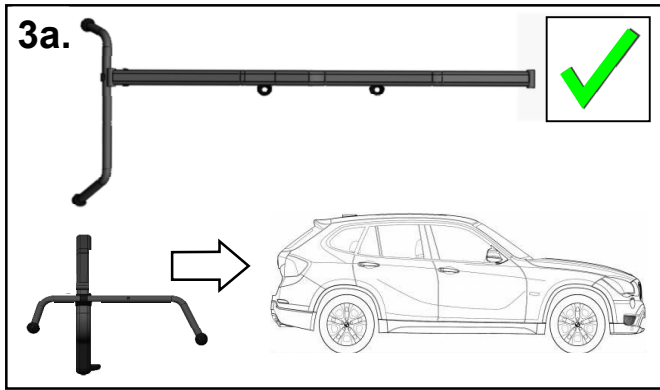

?

TDG 1496

FITTING INSTRUCTION / INSTRUCTION DE MONTAGE / EINBAUANLEITUNG /
ISTRUZIONI PER L'USO / INSTRUCCIONES DE MONTAJE / MONTAGEHANDLEIDUNG

BMW X1 (2015-ON)

DOG GUARD / GRILLE PROTECTRICE POUR CHIEN / HUNDEGITTER /
RIPARO PER CANI / DEFENSA PARA PERROS / HONDEREK