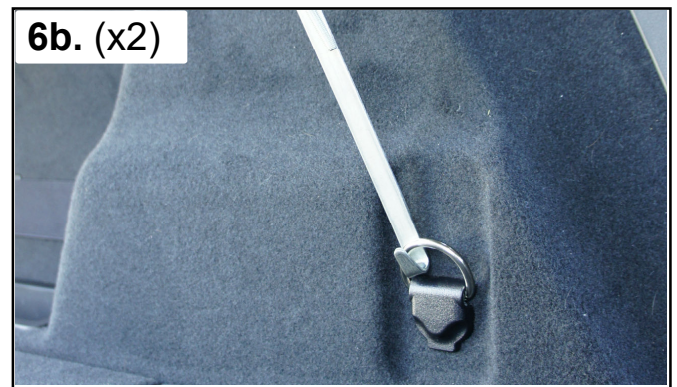

TDG 1496

FITTING INSTRUCTION / INSTRUCTION DE MONTAGE / EINBAUANLEITUNG /
ISTRUZIONI PER L'USO / INSTRUCCIONES DE MONTAJE / MONTAGEHANDLEIDUNG

BMW X1 (2015-ON)

DOG GUARD / GRILLE PROTECTRICE POUR CHIEN / HUNDEGITTER /
RIPARO PER CANI / DEFENSA PARA PERROS / HONDEREK