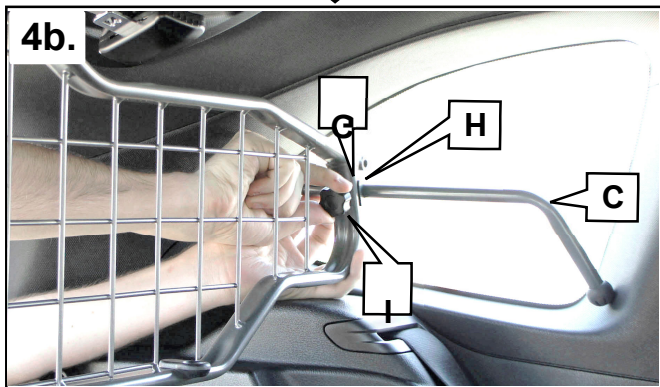

TDG 1496

FITTING INSTRUCTION / INSTRUCTION DE MONTAGE / EINBAUANLEITUNG /
ISTRUZIONI PER L'USO / INSTRUCCIONES DE MONTAJE / MONTAGEHANDLEIDING

BMW X1 (2015-ON)

DOG GUARD / GRILLE PROTECTRICE POUR CHIEN / HUNDEGITTER /
RIPARO PER CANI / DEFENSA PARA PERROS / HONDEREK

?

TDG 1496

FITTING INSTRUCTION / INSTRUCTION DE MONTAGE / EINBAUANLEITUNG /
ISTRUZIONI PER L'USO / INSTRUCCIONES DE MONTAJE / MONTAGEHANDLEIDUNG

BMW X1 (2015-ON)

DOG GUARD / GRILLE PROTECTRICE POUR CHIEN / HUNDEGITTER /
RIPARO PER CANI / DEFENSA PARA PERROS / HONDEREK

TDG 1496

FITTING INSTRUCTION / INSTRUCTION DE MONTAGE / EINBAUANLEITUNG /
ISTRUZIONI PER L'USO / INSTRUCCIONES DE MONTAJE / MONTAGEHANDLEIDUNG

BMW X1 (2015-ON)

DOG GUARD / GRILLE PROTECTRICE POUR CHIEN / HUNDEGITTER /
RIPARO PER CANI / DEFENSA PARA PERROS / HONDEREK