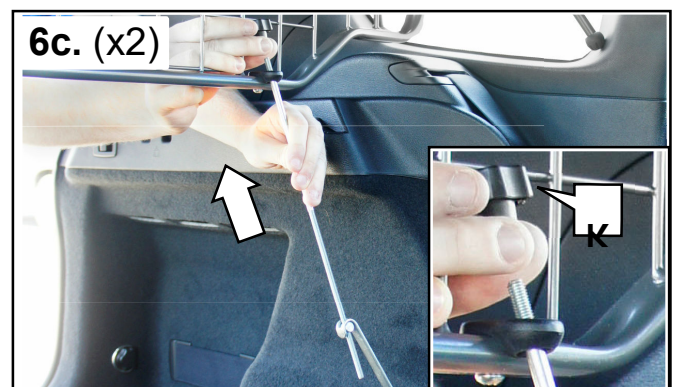

TDG 1496

FITTING INSTRUCTION / INSTRUCTION DE MONTAGE / EINBAUANLEITUNG /
ISTRUZIONI PER L'USO / INSTRUCCIONES DE MONTAJE / MONTAGEHANDLEIDUNG

BMW X1 (2015-ON)

DOG GUARD / GRILLE PROTECTRICE POUR CHIEN / HUNDEGITTER /
RIPARO PER CANI / DEFENSA PARA PERROS / HONDEREK