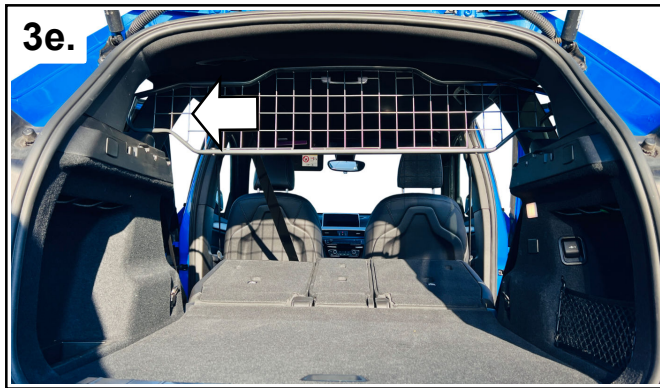

TDG 1496

FITTING INSTRUCTION / INSTRUCTION DE MONTAGE / EINBAUANLEITUNG /
ISTRUZIONI PER L'USO / INSTRUCCIONES DE MONTAJE / MONTAGEHANDLEIDUNG

BMW X1 (2015-ON)

DOG GUARD / GRILLE PROTECTRICE POUR CHIEN / HUNDEGITTER /
RIPARO PER CANI / DEFENSA PARA PERROS / HONDEREK