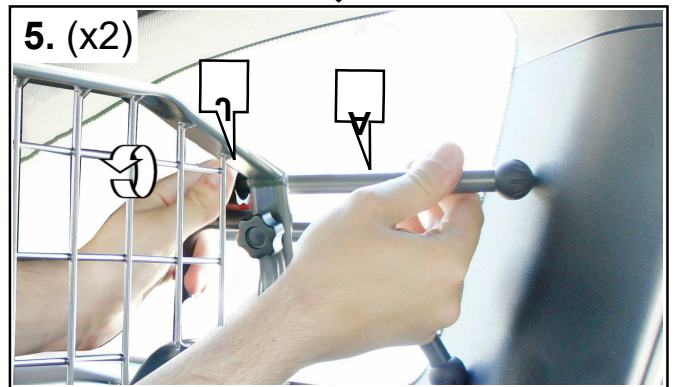

?

TDG 1496

FITTING INSTRUCTION / INSTRUCTION DE MONTAGE / EINBAUANLEITUNG /
ISTRUZIONI PER L'USO / INSTRUCCIONES DE MONTAJE / MONTAGEHANDLEIDUNG

BMW X1 (2015-ON)

DOG GUARD / GRILLE PROTECTRICE POUR CHIEN / HUNDEGITTER /
RIPARO PER CANI / DEFENSA PARA PERROS / HONDEREK

TDG 1496

FITTING INSTRUCTION / INSTRUCTION DE MONTAGE / EINBAUANLEITUNG /
ISTRUZIONI PER L'USO / INSTRUCCIONES DE MONTAJE / MONTAGEHANDLEIDUNG

BMW X1 (2015-ON)

DOG GUARD / GRILLE PROTECTRICE POUR CHIEN / HUNDEGITTER /
RIPARO PER CANI / DEFENSA PARA PERROS / HONDEREK