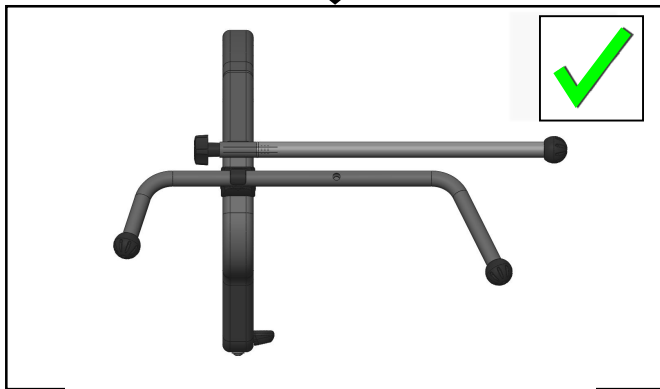

TDG 1496

FITTING INSTRUCTION / INSTRUCTION DE MONTAGE / EINBAUANLEITUNG /
ISTRUZIONI PER L'USO / INSTRUCCIONES DE MONTAJE / MONTAGEHANDLEIDING

BMW X1 (2015-ON)

DOG GUARD / GRILLE PROTECTRICE POUR CHIEN / HUNDEGITTER /
RIPARO PER CANI / DEFENSA PARA PERROS / HONDEREK

?