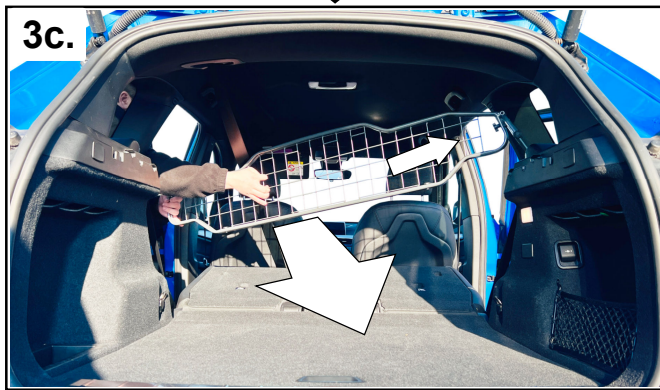

?

TDG 1496

FITTING INSTRUCTION / INSTRUCTION DE MONTAGE / EINBAUANLEITUNG /
ISTRUZIONI PER L'USO / INSTRUCCIONES DE MONTAJE / MONTAGEHANDLEIDUNG

BMW X1 (2015-ON)

DOG GUARD / GRILLE PROTECTRICE POUR CHIEN / HUNDEGITTER /
RIPARO PER CANI / DEFENSA PARA PERROS / HONDEREK

TDG 1496

FITTING INSTRUCTION / INSTRUCTION DE MONTAGE / EINBAUANLEITUNG /
ISTRUZIONI PER L'USO / INSTRUCCIONES DE MONTAJE / MONTAGEHANDLEIDUNG

BMW X1 (2015-ON)

DOG GUARD / GRILLE PROTECTRICE POUR CHIEN / HUNDEGITTER /
RIPARO PER CANI / DEFENSA PARA PERROS / HONDEREK