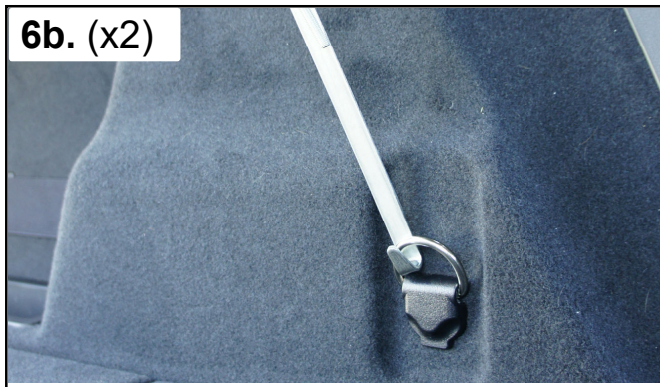

TDG 1496

FITTING INSTRUCTION / INSTRUCTION DE MONTAGE / EINBAUANLEITUNG /
ISTRUZIONI PER L'USO / INSTRUCCIONES DE MONTAJE / MONTAGEHANDLEIDUNG

BMW X1 (2015-ON)

DOG GUARD / GRILLE PROTECTRICE POUR CHIEN / HUNDEGITTER /
RIPARO PER CANI / DEFENSA PARA PERROS / HONDEREK