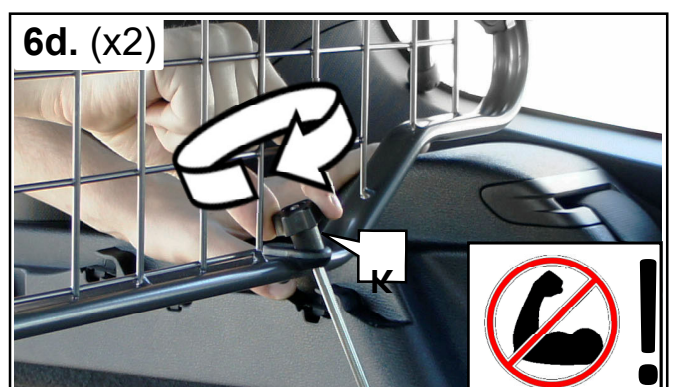

TDG 1496

FITTING INSTRUCTION / INSTRUCTION DE MONTAGE / EINBAUANLEITUNG /
ISTRUZIONI PER L'USO / INSTRUCCIONES DE MONTAJE / MONTAGEHANDLEIDUNG

BMW X1 (2015-ON)

DOG GUARD / GRILLE PROTECTRICE POUR CHIEN / HUNDEGITTER /
RIPARO PER CANI / DEFENSA PARA PERROS / HONDEREK