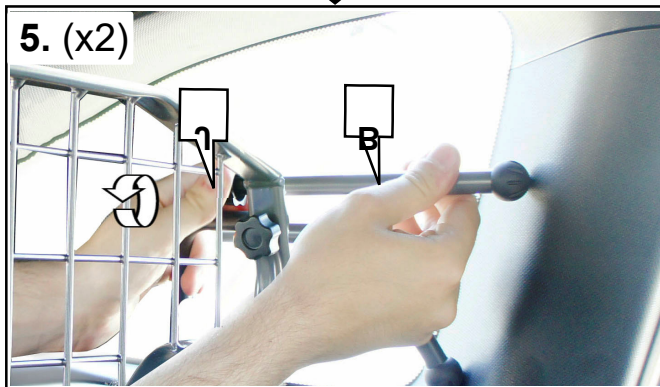

?

TDG 1496

FITTING INSTRUCTION / INSTRUCTION DE MONTAGE / EINBAUANLEITUNG /
ISTRUZIONI PER L'USO / INSTRUCCIONES DE MONTAJE / MONTAGEHANDLEIDUNG

BMW X1 (2015-ON)

DOG GUARD / GRILLE PROTECTRICE POUR CHIEN / HUNDEGITTER /
RIPARO PER CANI / DEFENSA PARA PERROS / HONDEREK

TDG 1496

FITTING INSTRUCTION / INSTRUCTION DE MONTAGE / EINBAUANLEITUNG /
ISTRUZIONI PER L'USO / INSTRUCCIONES DE MONTAJE / MONTAGEHANDLEIDUNG

BMW X1 (2015-ON)

DOG GUARD / GRILLE PROTECTRICE POUR CHIEN / HUNDEGITTER /
RIPARO PER CANI / DEFENSA PARA PERROS / HONDEREK