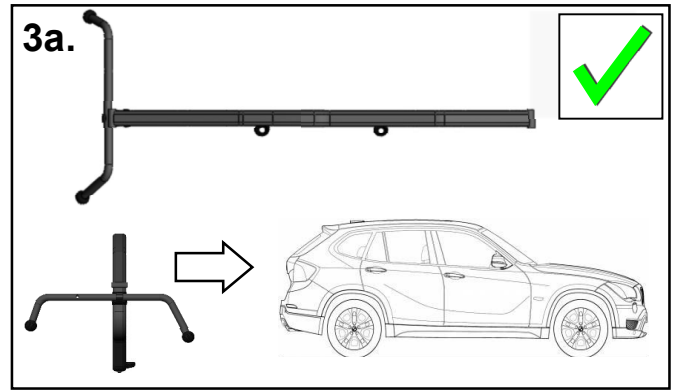

?

TDG 1496

FITTING INSTRUCTION / INSTRUCTION DE MONTAGE / EINBAUANLEITUNG /
ISTRUZIONI PER L'USO / INSTRUCCIONES DE MONTAJE / MONTAGEHANDLEIDUNG

BMW X1 (2015-ON)

DOG GUARD / GRILLE PROTECTRICE POUR CHIEN / HUNDEGITTER /
RIPARO PER CANI / DEFENSA PARA PERROS / HONDEREK