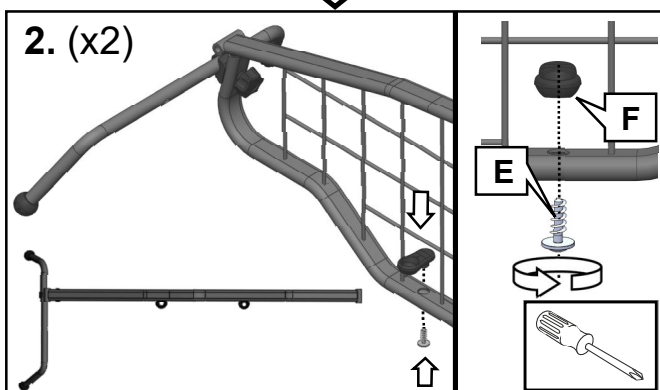

TDG 1496

FITTING INSTRUCTION / INSTRUCTION DE MONTAGE / EINBAUANLEITUNG /
ISTRUZIONI PER L'USO / INSTRUCCIONES DE MONTAJE / MONTAGEHANDLEIDING

BMW X1 (2015-ON)

DOG GUARD / GRILLE PROTECTRICE POUR CHIEN / HUNDEGITTER /
RIPARO PER CANI / DEFENSA PARA PERROS / HONDEREK

?

TDG 1496

FITTING INSTRUCTION / INSTRUCTION DE MONTAGE / EINBAUANLEITUNG /
ISTRUZIONI PER L'USO / INSTRUCCIONES DE MONTAJE / MONTAGEHANDLEIDUNG

BMW X1 (2015-ON)

DOG GUARD / GRILLE PROTECTRICE POUR CHIEN / HUNDEGITTER /
RIPARO PER CANI / DEFENSA PARA PERROS / HONDEREK