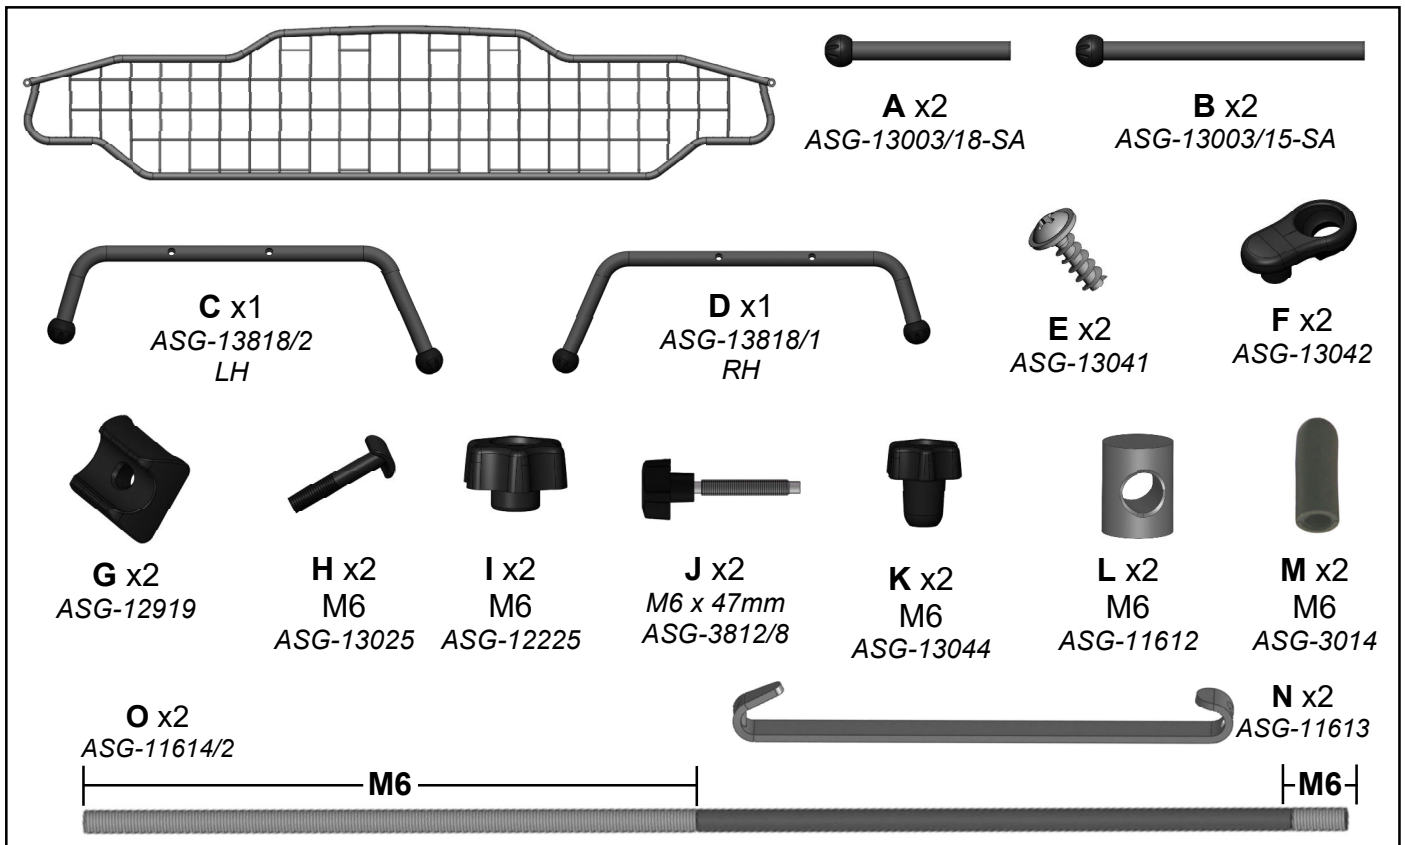

TDG 1496

FITTING INSTRUCTION / INSTRUCTION DE MONTAGE / EINBAUANLEITUNG /
ISTRUZIONI PER L'USO / INSTRUCCIONES DE MONTAJE / MONTAGEHANDLEIDING

BMW X1 (2015-ON)

DOG GUARD / GRILLE PROTECTRICE POUR CHIEN / HUNDEGITTER /
RIPARO PER CANI / DEFENSA PARA PERROS / HONDEREK