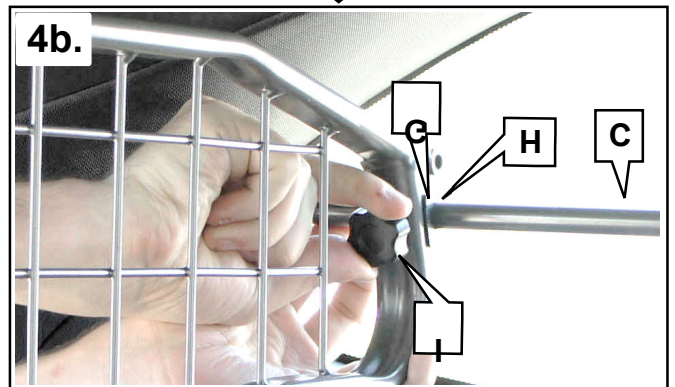

?

TDG 1496

FITTING INSTRUCTION / INSTRUCTION DE MONTAGE / EINBAUANLEITUNG /
ISTRUZIONI PER L'USO / INSTRUCCIONES DE MONTAJE / MONTAGEHANDLEIDUNG

BMW X1 (2015-ON)

DOG GUARD / GRILLE PROTECTRICE POUR CHIEN / HUNDEGITTER /
RIPARO PER CANI / DEFENSA PARA PERROS / HONDEREK

TDG 1496

FITTING INSTRUCTION / INSTRUCTION DE MONTAGE / EINBAUANLEITUNG /
ISTRUZIONI PER L'USO / INSTRUCCIONES DE MONTAJE / MONTAGEHANDLEIDUNG

BMW X1 (2015-ON)

DOG GUARD / GRILLE PROTECTRICE POUR CHIEN / HUNDEGITTER /
RIPARO PER CANI / DEFENSA PARA PERROS / HONDEREK