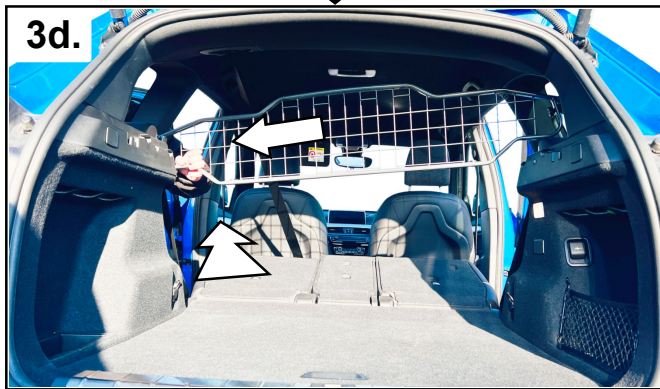

?

TDG 1496

FITTING INSTRUCTION / INSTRUCTION DE MONTAGE / EINBAUANLEITUNG /
ISTRUZIONI PER L'USO / INSTRUCCIONES DE MONTAJE / MONTAGEHANDLEIDUNG

BMW X1 (2015-ON)

DOG GUARD / GRILLE PROTECTRICE POUR CHIEN / HUNDEGITTER /
RIPARO PER CANI / DEFENSA PARA PERROS / HONDEREK