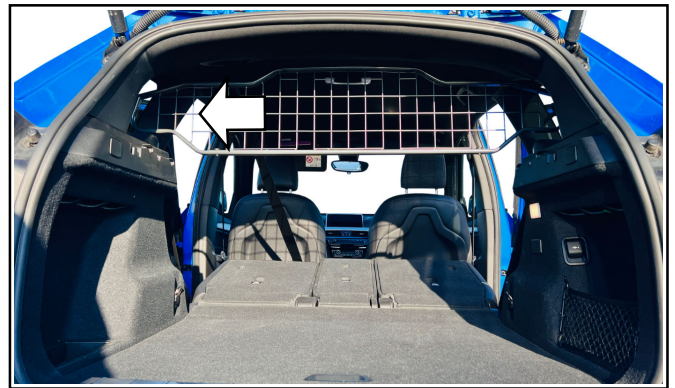

TDG 1496

FITTING INSTRUCTION / INSTRUCTION DE MONTAGE / EINBAUANLEITUNG /
ISTRUZIONI PER L'USO / INSTRUCCIONES DE MONTAJE / MONTAGEHANDLEIDUNG

BMW X1 (2015-ON)

DOG GUARD / GRILLE PROTECTRICE POUR CHIEN / HUNDEGITTER /
RIPARO PER CANI / DEFENSA PARA PERROS / HONDEREK