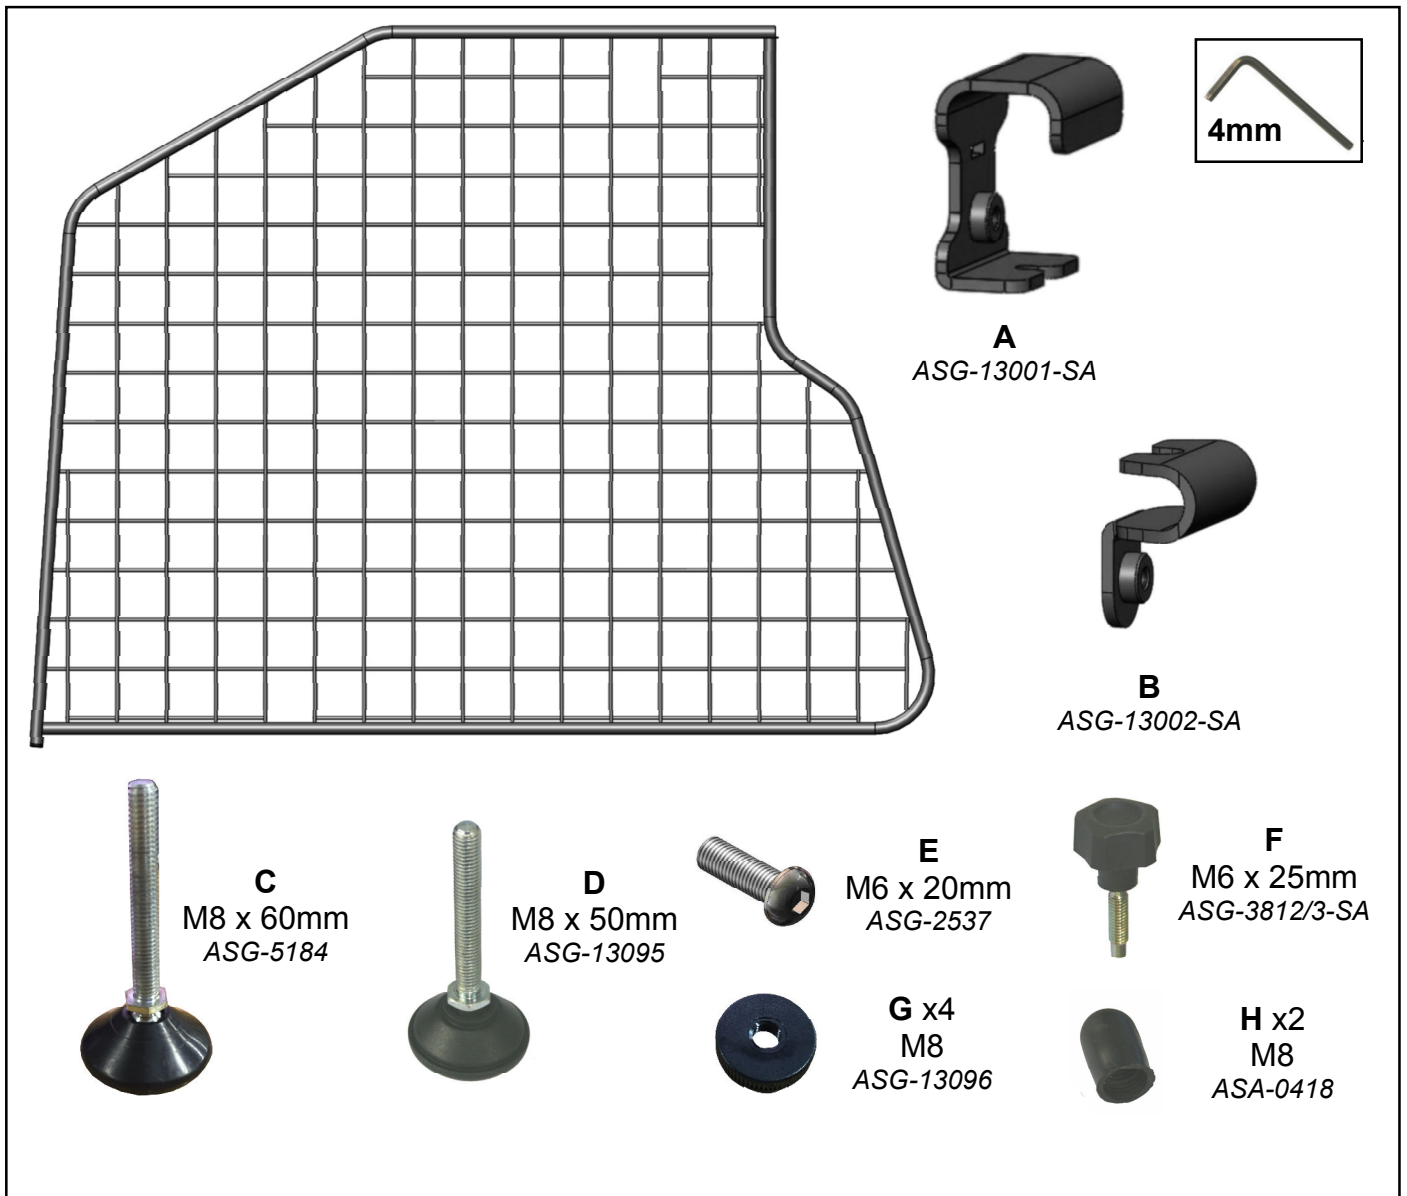

TDG 1515D

FITTING INSTRUCTION / INSTRUCTION DE MONTAGE / EINBAUANLEITUNG /
ISTRUZIONI PER L'USO / INSTRUCCIONES DE MONTAJE / MONTAGEHANDLEIDING

FORD EDGE

LUGGAGE PARTITION DIVIDER / PARTITION CENTALE DE COFFRE À BAGAGES /
ABTRENUNG - GEPÄCKRAUMGITTER / RED DE DIVISIÓN DEL MALETERO /
DIVISORIO CENTRALE BAGAGLIAIO / DE VERDELER VAN DE BAGAGEVERDELING

(60:40)

(50:50)

TDG 1515D

FITTING INSTRUCTION / INSTRUCTION DE MONTAGE / EINBAUANLEITUNG /
ISTRUZIONI PER L'USO / INSTRUCCIONES DE MONTAJE / MONTAGEHANDLEIDING

FORD EDGE

LUGGAGE PARTITION DIVIDER / PARTITION CENTALE DE COFFRE À BAGAGES /
ABTRENNUNG - GEPÄCKRAUMGITTER / RED DE DIVISIÓN DEL MALETERO /
DIVISORIO CENTRALE BAGAGLIAIO / DE VERDELER VAN DE BAGAGEVERDELING

TDG 1515D

FITTING INSTRUCTION / INSTRUCTION DE MONTAGE / EINBAUANLEITUNG /
ISTRUZIONI PER L'USO / INSTRUCCIONES DE MONTAJE / MONTAGEHANDLEIDING

FORD EDGE

LUGGAGE PARTITION DIVIDER / PARTITION CENTALE DE COFFRE À BAGAGES /
ABTRENUNG - GEPÄCKKRAUMGITTER / RED DE DIVISIÓN DEL MALETERO /
DIVISORIO CENTRALE BAGAGLIAIO / DE VERDELER VAN DE BAGAGEVERDELING