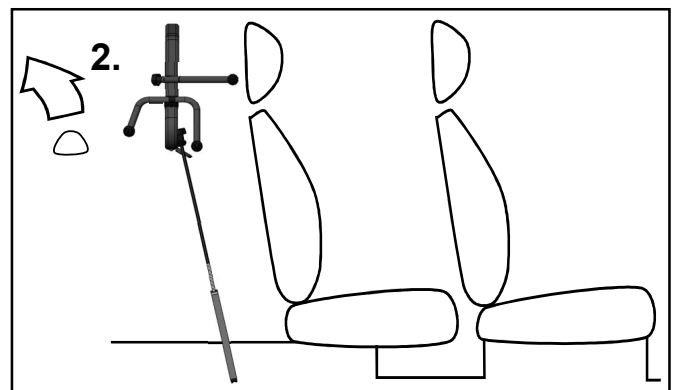

TDG 1515D

FITTING INSTRUCTION / INSTRUCTION DE MONTAGE / EINBAUANLEITUNG /
ISTRUZIONI PER L'USO / INSTRUCCIONES DE MONTAJE / MONTAGEHANDLEIDING

FORD EDGE

LUGGAGE PARTITION DIVIDER / PARTITION CENTALE DE COFFRE À BAGAGES /
ABTRENUNG - GEPÄCKRAUMGITTER / RED DE DIVISIÓN DEL MALETERO /
DIVISORIO CENTRALE BAGAGLIAIO / DE VERDELER VAN DE BAGAGEVERDELING

(60:40)

(50:50)

TDG 1515D

FITTING INSTRUCTION / INSTRUCTION DE MONTAGE / EINBAUANLEITUNG /
ISTRUZIONI PER L'USO / INSTRUCCIONES DE MONTAJE / MONTAGEHANDLEIDING

FORD EDGE

LUGGAGE PARTITION DIVIDER / PARTITION CENTALE DE COFFRE À BAGAGES /
ABTRENNUNG - GEPÄCKRAUMGITTER / RED DE DIVISIÓN DEL MALETERO /
DIVISORIO CENTRALE BAGAGLIAIO / DE VERDELER VAN DE BAGAGEVERDELING