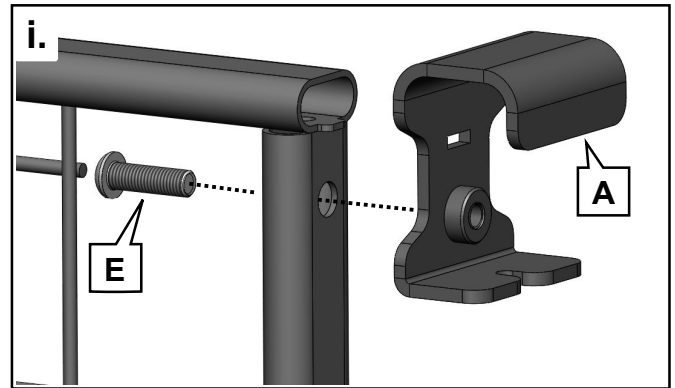

TDG 1515D

FITTING INSTRUCTION / INSTRUCTION DE MONTAGE / EINBAUANLEITUNG /
ISTRUZIONI PER L'USO / INSTRUCCIONES DE MONTAJE / MONTAGEHANDLEIDING

FORD EDGE

LUGGAGE PARTITION DIVIDER / PARTITION CENTALE DE COFFRE À BAGAGES /
ABTRENUNG - GEPÄCKRAUMGITTER / RED DE DIVISIÓN DEL MALETERO /
DIVISORIO CENTRALE BAGAGLIAIO / DE VERDELER VAN DE BAGAGEVERDELING

(60:40)

(50:50)

TDG 1515D

FITTING INSTRUCTION / INSTRUCTION DE MONTAGE / EINBAUANLEITUNG /
ISTRUZIONI PER L'USO / INSTRUCCIONES DE MONTAJE / MONTAGEHANDLEIDING

FORD EDGE

LUGGAGE PARTITION DIVIDER / PARTITION CENTALE DE COFFRE À BAGAGES /
ABTRENNUNG - GEPÄCKRAUMGITTER / RED DE DIVISIÓN DEL MALETERO /
DIVISORIO CENTRALE BAGAGLIAIO / DE VERDELER VAN DE BAGAGEVERDELING

TDG 1515D

FITTING INSTRUCTION / INSTRUCTION DE MONTAGE / EINBAUANLEITUNG /
ISTRUZIONI PER L'USO / INSTRUCCIONES DE MONTAJE / MONTAGEHANDLEIDING

FORD EDGE

LUGGAGE PARTITION DIVIDER / PARTITION CENTALE DE COFFRE À BAGAGES /
ABTRENUNG - GEPÄCKKRAUMGITTER / RED DE DIVISIÓN DEL MALETERO /
DIVISORIO CENTRALE BAGAGLIAIO / DE VERDELER VAN DE BAGAGEVERDELING