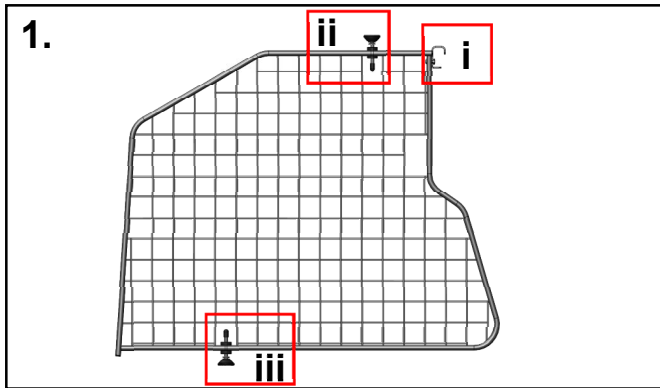

TDG 1515D

FITTING INSTRUCTION / INSTRUCTION DE MONTAGE / EINBAUANLEITUNG /
ISTRUZIONI PER L'USO / INSTRUCCIONES DE MONTAJE / MONTAGEHANDLEIDING

FORD EDGE

LUGGAGE PARTITION DIVIDER / PARTITION CENTALE DE COFFRE À BAGAGES /
ABTRENUNG - GEPÄCKRAUMGITTER / RED DE DIVISIÓN DEL MALETERO /
DIVISORIO CENTRALE BAGAGLIAIO / DE VERDELER VAN DE BAGAGEVERDELING

(60:40)

(50:50)

TDG 1515D

FITTING INSTRUCTION / INSTRUCTION DE MONTAGE / EINBAUANLEITUNG /
ISTRUZIONI PER L'USO / INSTRUCCIONES DE MONTAJE / MONTAGEHANDLEIDING

FORD EDGE

LUGGAGE PARTITION DIVIDER / PARTITION CENTALE DE COFFRE À BAGAGES /
ABTRENNUNG - GEPÄCKRAUMGITTER / RED DE DIVISIÓN DEL MALETERO /
DIVISORIO CENTRALE BAGAGLIAIO / DE VERDELER VAN DE BAGAGEVERDELING

TDG 1515D

FITTING INSTRUCTION / INSTRUCTION DE MONTAGE / EINBAUANLEITUNG /
ISTRUZIONI PER L'USO / INSTRUCCIONES DE MONTAJE / MONTAGEHANDLEIDING

FORD EDGE

LUGGAGE PARTITION DIVIDER / PARTITION CENTALE DE COFFRE À BAGAGES /
ABTRENUNG - GEPÄCKKRAUMGITTER / RED DE DIVISIÓN DEL MALETERO /
DIVISORIO CENTRALE BAGAGLIAIO / DE VERDELER VAN DE BAGAGEVERDELING