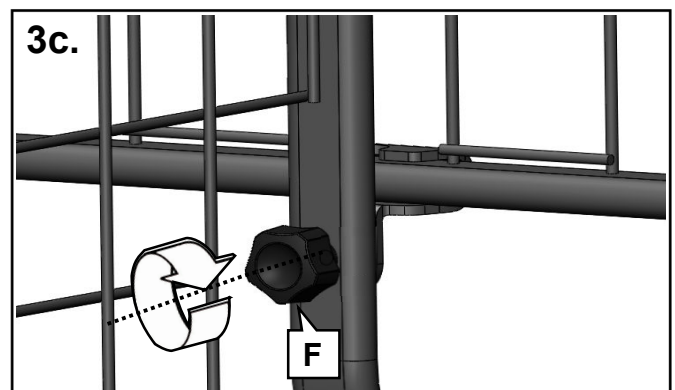

(60:40)

(50:50)

TDG 1515D

FITTING INSTRUCTION / INSTRUCTION DE MONTAGE / EINBAUANLEITUNG /
ISTRUZIONI PER L'USO / INSTRUCCIONES DE MONTAJE / MONTAGEHANDLEIDING

FORD EDGE

LUGGAGE PARTITION DIVIDER / PARTITION CENTALE DE COFFRE À BAGAGES /
ABTRENNUNG - GEPÄCKRAUMGITTER / RED DE DIVISIÓN DEL MALETERO /
DIVISORIO CENTRALE BAGAGLIAIO / DE VERDELER VAN DE BAGAGEVERDELING

TDG 1515D

FITTING INSTRUCTION / INSTRUCTION DE MONTAGE / EINBAUANLEITUNG /
ISTRUZIONI PER L'USO / INSTRUCCIONES DE MONTAJE / MONTAGEHANDLEIDING

FORD EDGE

LUGGAGE PARTITION DIVIDER / PARTITION CENTALE DE COFFRE À BAGAGES /
ABTRENUNG - GEPÄCKKRAUMGITTER / RED DE DIVISIÓN DEL MALETERO /
DIVISORIO CENTRALE BAGAGLIAIO / DE VERDELER VAN DE BAGAGEVERDELING