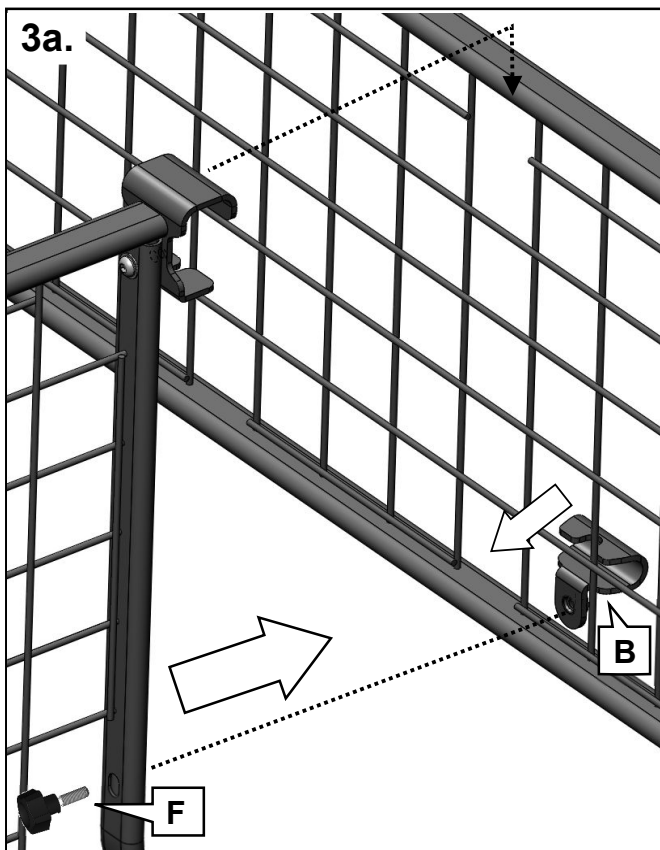

TDG 1515D

FITTING INSTRUCTION / INSTRUCTION DE MONTAGE / EINBAUANLEITUNG /
ISTRUZIONI PER L'USO / INSTRUCCIONES DE MONTAJE / MONTAGEHANDLEIDING

FORD EDGE

LUGGAGE PARTITION DIVIDER / PARTITION CENTALE DE COFFRE À BAGAGES /
ABTRENUNG - GEPÄCKRAUMGITTER / RED DE DIVISIÓN DEL MALETERO /
DIVISORIO CENTRALE BAGAGLIAIO / DE VERDELER VAN DE BAGAGEVERDELING

(60:40)

(50:50)

TDG 1515D

FITTING INSTRUCTION / INSTRUCTION DE MONTAGE / EINBAUANLEITUNG /
ISTRUZIONI PER L'USO / INSTRUCCIONES DE MONTAJE / MONTAGEHANDLEIDING

FORD EDGE

LUGGAGE PARTITION DIVIDER / PARTITION CENTALE DE COFFRE À BAGAGES /
ABTRENNUNG - GEPÄCKRAUMGITTER / RED DE DIVISIÓN DEL MALETERO /
DIVISORIO CENTRALE BAGAGLIAIO / DE VERDELER VAN DE BAGAGEVERDELING