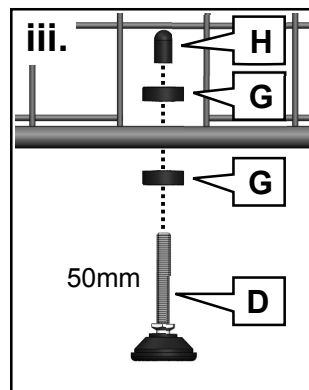

(60:40)

(50:50)

TDG 1515D

FITTING INSTRUCTION / INSTRUCTION DE MONTAGE / EINBAUANLEITUNG /
ISTRUZIONI PER L'USO / INSTRUCCIONES DE MONTAJE / MONTAGEHANDLEIDING

FORD EDGE

LUGGAGE PARTITION DIVIDER / PARTITION CENTALE DE COFFRE À BAGAGES /
ABTRENNUNG - GEPÄCKRAUMGITTER / RED DE DIVISIÓN DEL MALETERO /
DIVISORIO CENTRALE BAGAGLIAIO / DE VERDELER VAN DE BAGAGEVERDELING

TDG 1515D

FITTING INSTRUCTION / INSTRUCTION DE MONTAGE / EINBAUANLEITUNG /
ISTRUZIONI PER L'USO / INSTRUCCIONES DE MONTAJE / MONTAGEHANDLEIDING

FORD EDGE

LUGGAGE PARTITION DIVIDER / PARTITION CENTALE DE COFFRE À BAGAGES /
ABTRENUNG - GEPÄCKKRAUMGITTER / RED DE DIVISIÓN DEL MALETERO /
DIVISORIO CENTRALE BAGAGLIAIO / DE VERDELER VAN DE BAGAGEVERDELING