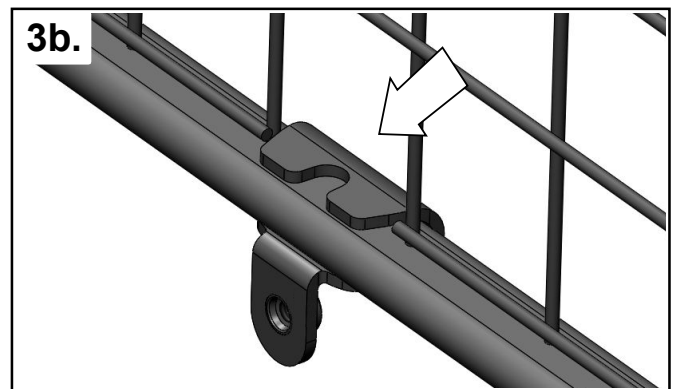

(60:40)

(50:50)

TDG 1515D

FITTING INSTRUCTION / INSTRUCTION DE MONTAGE / EINBAUANLEITUNG /
ISTRUZIONI PER L'USO / INSTRUCCIONES DE MONTAJE / MONTAGEHANDLEIDING

FORD EDGE

LUGGAGE PARTITION DIVIDER / PARTITION CENTALE DE COFFRE À BAGAGES /
ABTRENNUNG - GEPÄCKRAUMGITTER / RED DE DIVISIÓN DEL MALETERO /
DIVISORIO CENTRALE BAGAGLIAIO / DE VERDELER VAN DE BAGAGEVERDELING

TDG 1515D

FITTING INSTRUCTION / INSTRUCTION DE MONTAGE / EINBAUANLEITUNG /
ISTRUZIONI PER L'USO / INSTRUCCIONES DE MONTAJE / MONTAGEHANDLEIDING

FORD EDGE

LUGGAGE PARTITION DIVIDER / PARTITION CENTALE DE COFFRE À BAGAGES /
ABTRENUNG - GEPÄCKKRAUMGITTER / RED DE DIVISIÓN DEL MALETERO /
DIVISORIO CENTRALE BAGAGLIAIO / DE VERDELER VAN DE BAGAGEVERDELING