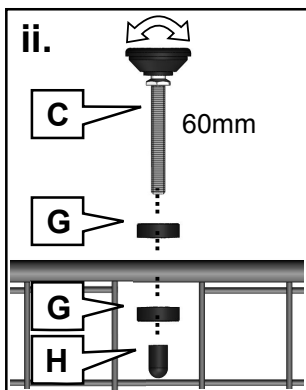

(60:40)

(50:50)

TDG 1515D

FITTING INSTRUCTION / INSTRUCTION DE MONTAGE / EINBAUANLEITUNG /
ISTRUZIONI PER L'USO / INSTRUCCIONES DE MONTAJE / MONTAGEHANDLEIDING

FORD EDGE

LUGGAGE PARTITION DIVIDER / PARTITION CENTALE DE COFFRE À BAGAGES /
ABTRENNUNG - GEPÄCKRAUMGITTER / RED DE DIVISIÓN DEL MALETERO /
DIVISORIO CENTRALE BAGAGLIAIO / DE VERDELER VAN DE BAGAGEVERDELING