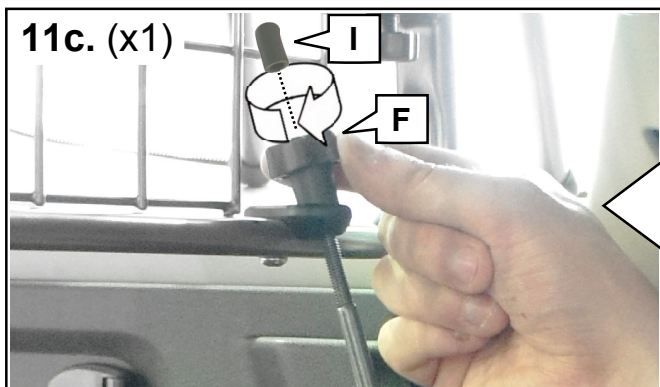

TDG 1550

FITTING INSTRUCTION / INSTRUCTION DE MONTAGE / EINBAUANLEITUNG /
ISTRUZIONI PER L'USO / INSTRUCCIONES DE MONTAJE / MONTAGEHANDLEIDING

RENAULT GRAND SCENIC

DOG GUARD / GRILLE PROTECTRICE POUR CHIEN / HUNDEGITTER /
RIPARO PER CANI / DEFENSA PARA PERROS / HONDEREK