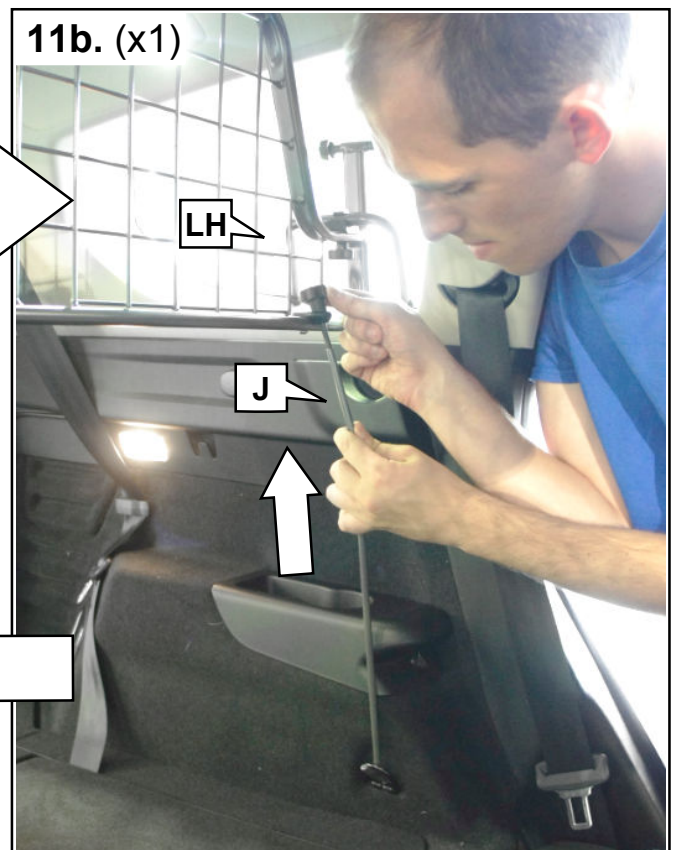

TDG 1550

FITTING INSTRUCTION / INSTRUCTION DE MONTAGE / EINBAUANLEITUNG /
ISTRUZIONI PER L'USO / INSTRUCCIONES DE MONTAJE / MONTAGEHANDLEIDING

RENAULT GRAND SCENIC

DOG GUARD / GRILLE PROTECTRICE POUR CHIEN / HUNDEGITTER /
RIPARO PER CANI / DEFENSA PARA PERROS / HONDEREK