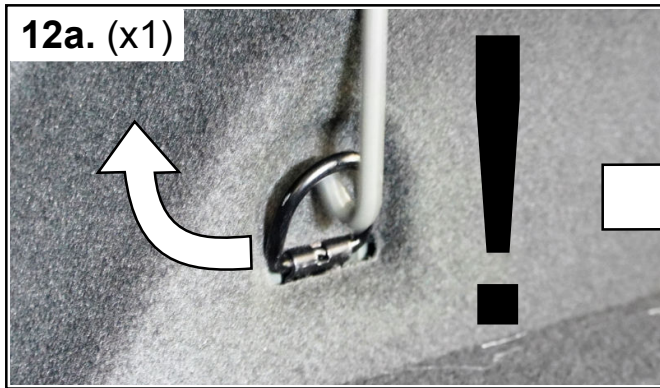

TDG 1550

FITTING INSTRUCTION / INSTRUCTION DE MONTAGE / EINBAUANLEITUNG /
ISTRUZIONI PER L'USO / INSTRUCCIONES DE MONTAJE / MONTAGEHANDLEIDING

RENAULT GRAND SCENIC

DOG GUARD / GRILLE PROTECTRICE POUR CHIEN / HUNDEGITTER /
RIPARO PER CANI / DEFENSA PARA PERROS / HONDEREK