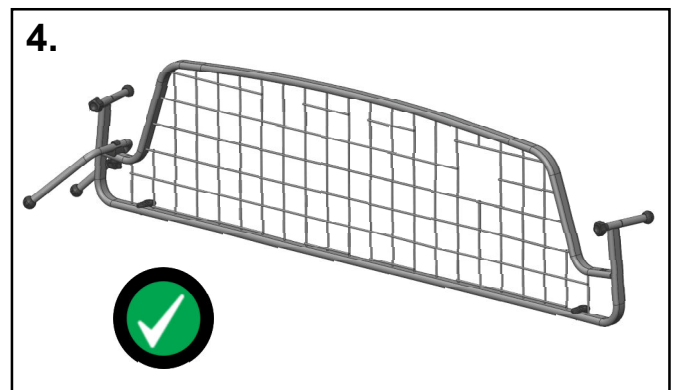

TDG 1550

FITTING INSTRUCTION / INSTRUCTION DE MONTAGE / EINBAUANLEITUNG /
ISTRUZIONI PER L'USO / INSTRUCCIONES DE MONTAJE / MONTAGEHANDLEIDING

RENAULT GRAND SCENIC

DOG GUARD / GRILLE PROTECTRICE POUR CHIEN / HUNDEGITTER /
RIPARO PER CANI / DEFENSA PARA PERROS / HONDEREK