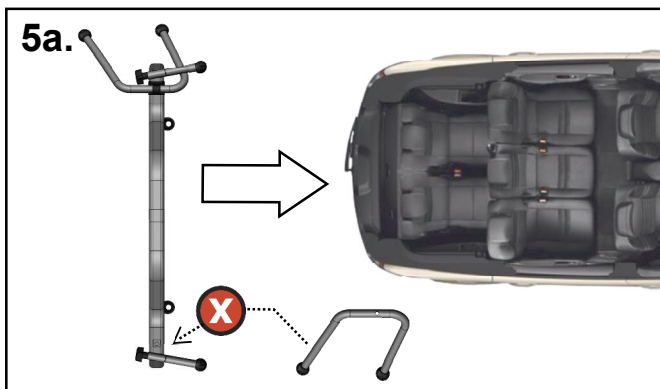

TDG 1550

FITTING INSTRUCTION / INSTRUCTION DE MONTAGE / EINBAUANLEITUNG /
ISTRUZIONI PER L'USO / INSTRUCCIONES DE MONTAJE / MONTAGEHANDLEIDING

RENAULT GRAND SCENIC

DOG GUARD / GRILLE PROTECTRICE POUR CHIEN / HUNDEGITTER /
RIPARO PER CANI / DEFENSA PARA PERROS / HONDEREK