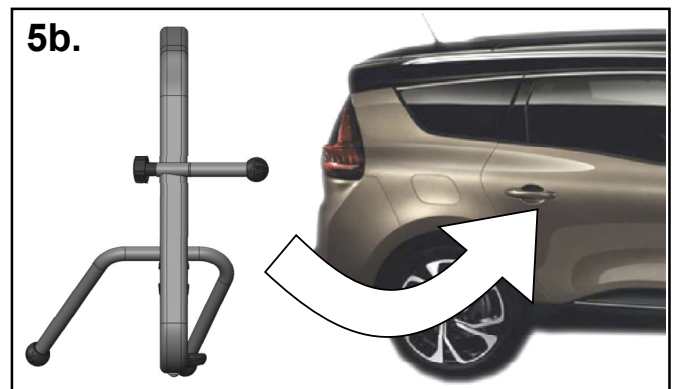

TDG 1550

FITTING INSTRUCTION / INSTRUCTION DE MONTAGE / EINBAUANLEITUNG /
ISTRUZIONI PER L'USO / INSTRUCCIONES DE MONTAJE / MONTAGEHANDLEIDING

RENAULT GRAND SCENIC

DOG GUARD / GRILLE PROTECTRICE POUR CHIEN / HUNDEGITTER /
RIPARO PER CANI / DEFENSA PARA PERROS / HONDEREK