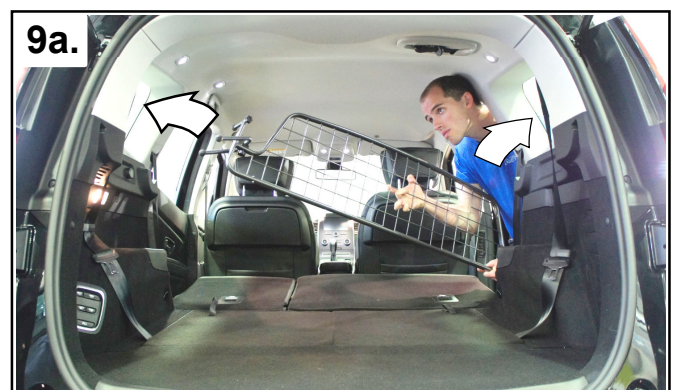

TDG 1550

FITTING INSTRUCTION / INSTRUCTION DE MONTAGE / EINBAUANLEITUNG /
ISTRUZIONI PER L'USO / INSTRUCCIONES DE MONTAJE / MONTAGEHANDLEIDING

RENAULT GRAND SCENIC

DOG GUARD / GRILLE PROTECTRICE POUR CHIEN / HUNDEGITTER /
RIPARO PER CANI / DEFENSA PARA PERROS / HONDEREK