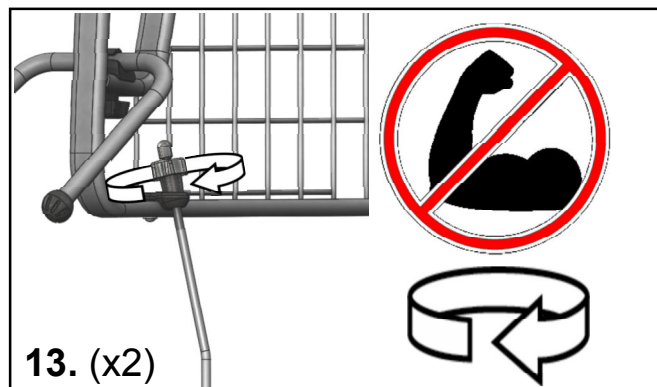

TDG 1550

FITTING INSTRUCTION / INSTRUCTION DE MONTAGE / EINBAUANLEITUNG /
ISTRUZIONI PER L'USO / INSTRUCCIONES DE MONTAJE / MONTAGEHANDLEIDING

RENAULT GRAND SCENIC

DOG GUARD / GRILLE PROTECTRICE POUR CHIEN / HUNDEGITTER /
RIPARO PER CANI / DEFENSA PARA PERROS / HONDEREK