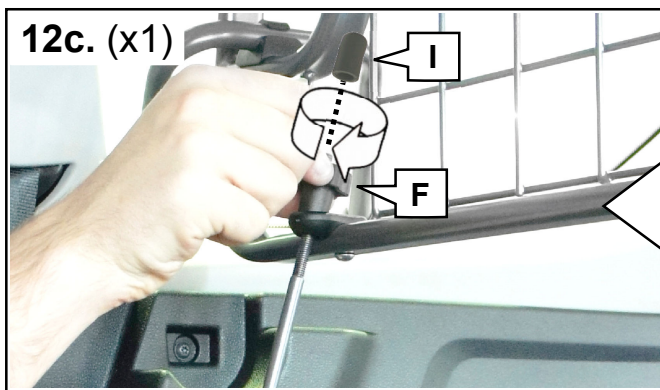

TDG 1550

FITTING INSTRUCTION / INSTRUCTION DE MONTAGE / EINBAUANLEITUNG /
ISTRUZIONI PER L'USO / INSTRUCCIONES DE MONTAJE / MONTAGEHANDLEIDING

RENAULT GRAND SCENIC

DOG GUARD / GRILLE PROTECTRICE POUR CHIEN / HUNDEGITTER /
RIPARO PER CANI / DEFENSA PARA PERROS / HONDEREK