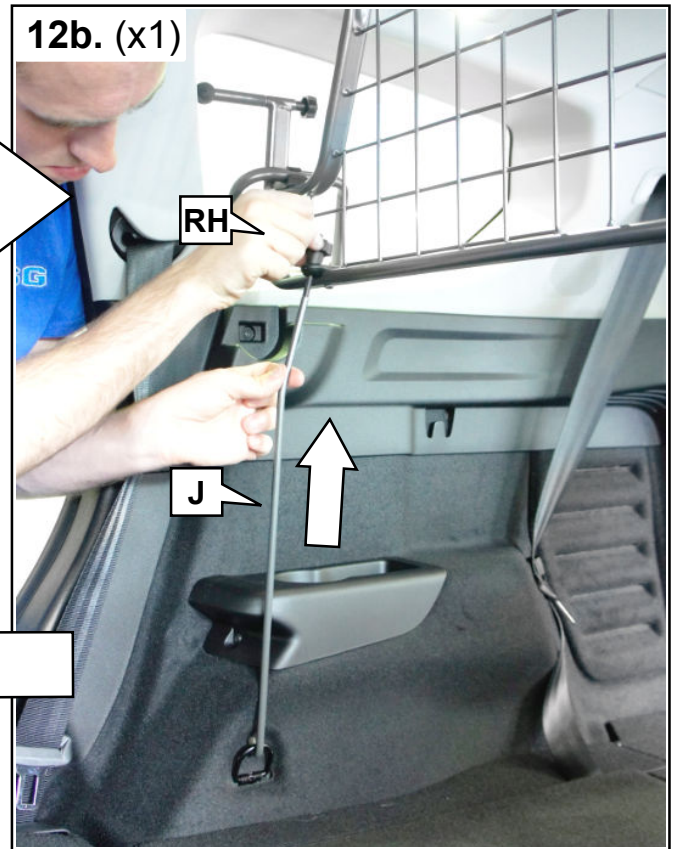

TDG 1550

FITTING INSTRUCTION / INSTRUCTION DE MONTAGE / EINBAUANLEITUNG /
ISTRUZIONI PER L'USO / INSTRUCCIONES DE MONTAJE / MONTAGEHANDLEIDING

RENAULT GRAND SCENIC

DOG GUARD / GRILLE PROTECTRICE POUR CHIEN / HUNDEGITTER /
RIPARO PER CANI / DEFENSA PARA PERROS / HONDEREK