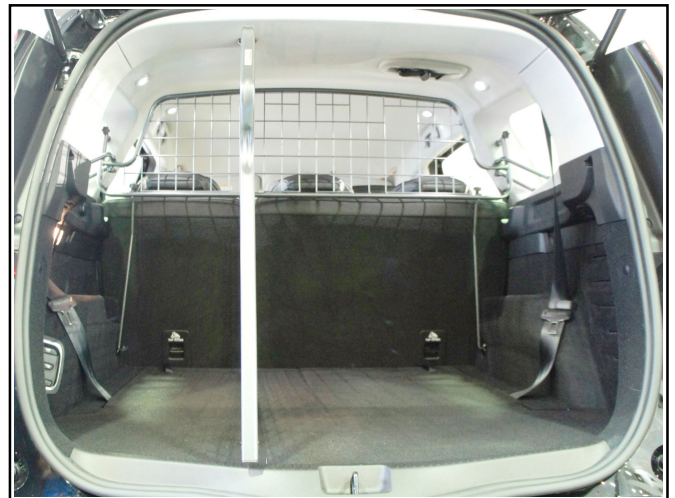

TDG 1550D

FITTING INSTRUCTION / INSTRUCTION DE MONTAGE / EINBAUANLEITUNG /
ISTRUZIONI PER L'USO / INSTRUCCIONES DE MONTAJE / MONTAGEHANDLEIDING

RENAULT GRAND SCENIC

LUGGAGE PARTITION DIVIDER / PARTITION CENTALE DE COFFRE À BAGAGES /
ABTRENUNG - GEPÄCKKRAUMGITTER / RED DE DIVISIÓN DEL MALETERO /
DIVISORIO CENTRALE BAGAGLIAIO / DE VERDELER VAN DE BAGAGEVERDELING

(60:40)