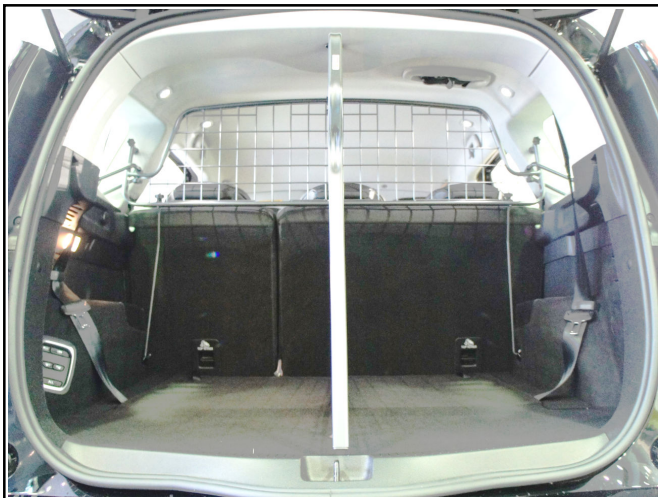

## RENAULT GRAND SCENIC

LUGGAGE PARTITION DIVIDER / PARTITION CENTALE DE COFFRE À BAGAGES /  
ABTRENUNG - GEPÄCKKRAUMGITTER / RED DE DIVISIÓN DEL MALETERO /  
DIVISORIO CENTRALE BAGAGLIAIO / DE VERDELER VAN DE BAGAGEVERDELING