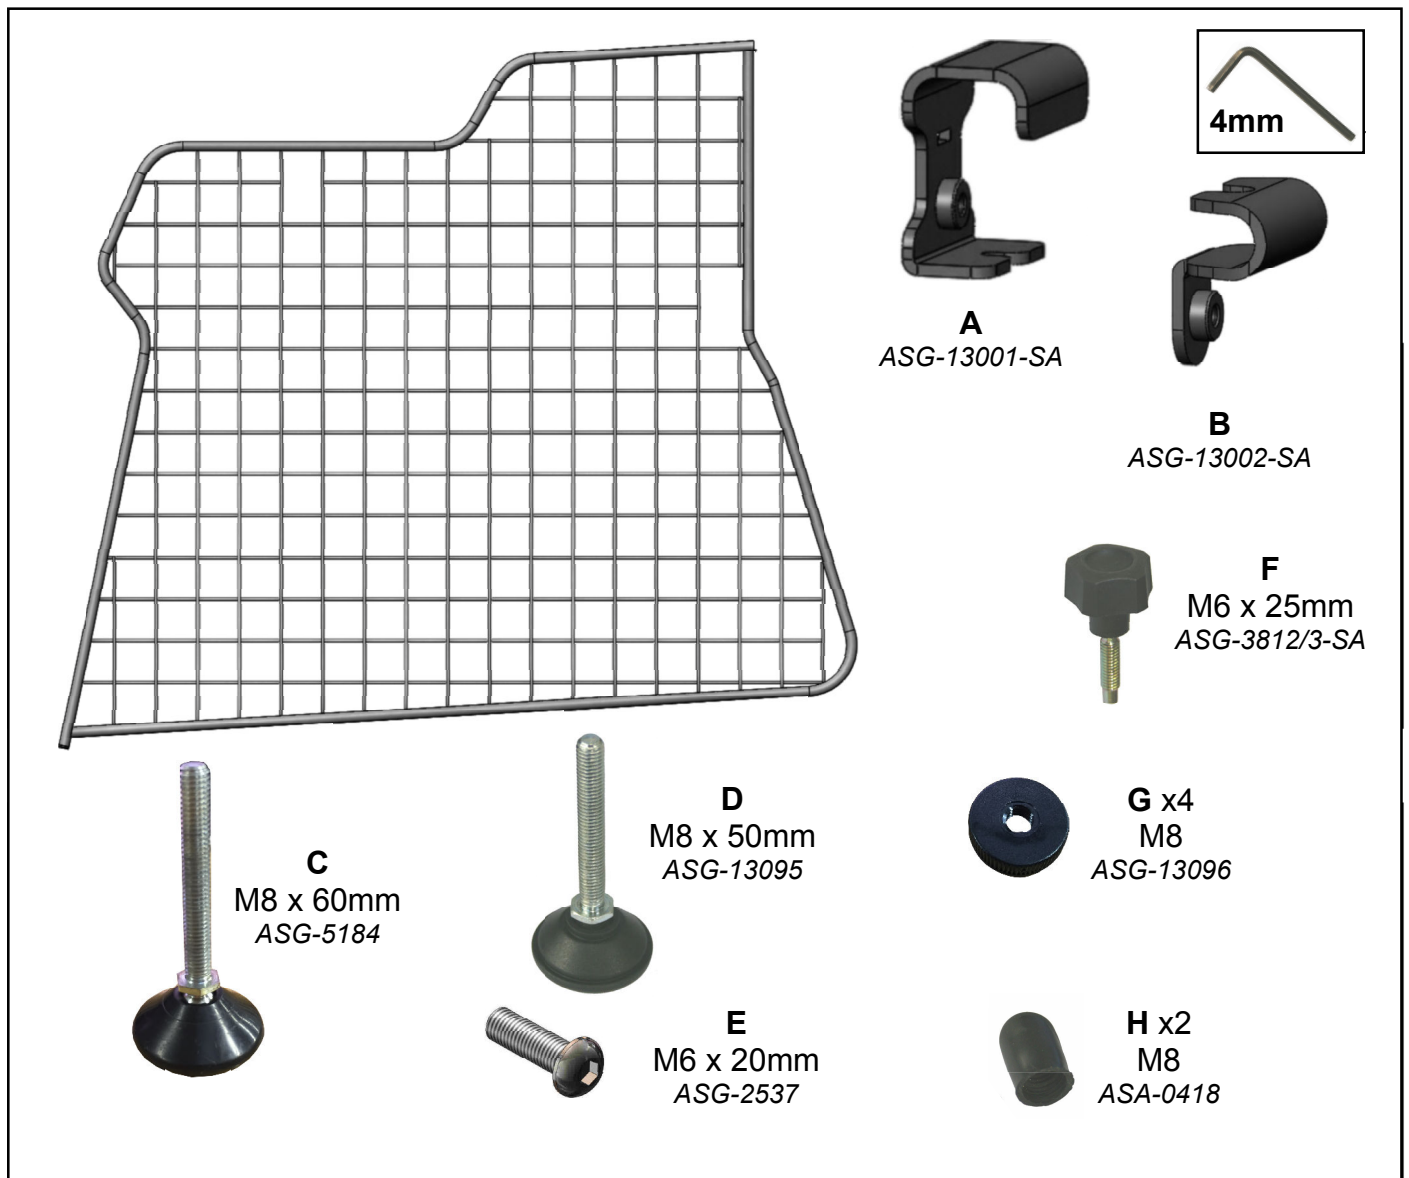

(50:50)

(60:40)