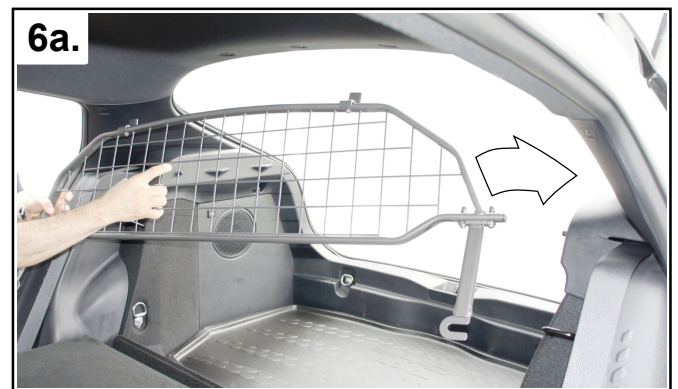

TDG 1558

FITTING INSTRUCTION / INSTRUCTION DE MONTAGE / EINBAUANLEITUNG /
ISTRUZIONI PER L'USO / INSTRUCCIONES DE MONTAJE / MONTAGEHANDLEIDUNG

TOYOTA C-HR

DOG GUARD / GRILLE PROTECTRICE POUR CHIEN / HUNDEGITTER /
RIPARO PER CANI / DEFENSA PARA PERROS / HONDEREK