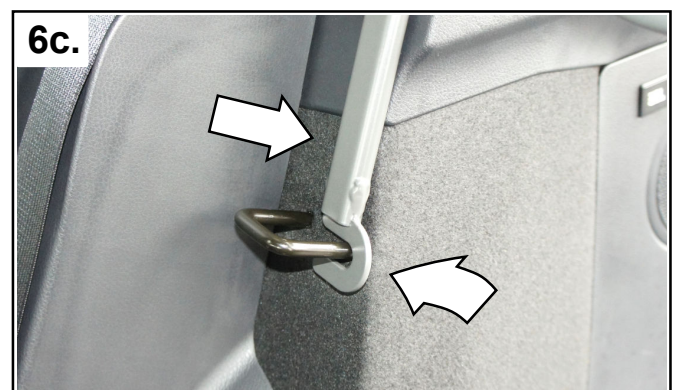

TDG 1558

FITTING INSTRUCTION / INSTRUCTION DE MONTAGE / EINBAUANLEITUNG /
ISTRUZIONI PER L'USO / INSTRUCCIONES DE MONTAJE / MONTAGEHANDLEIDUNG

TOYOTA C-HR

DOG GUARD / GRILLE PROTECTRICE POUR CHIEN / HUNDEGITTER /
RIPARO PER CANI / DEFENSA PARA PERROS / HONDEREK