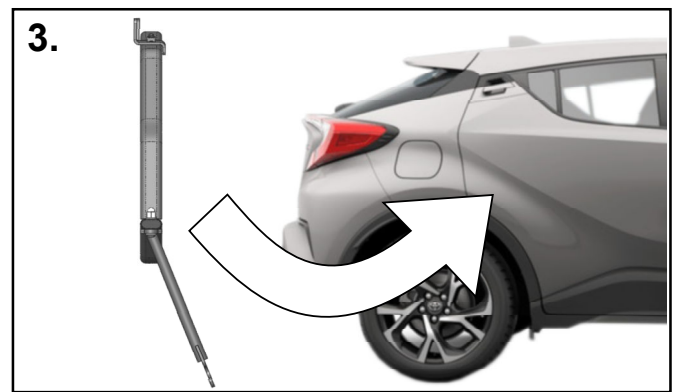

TDG 1558

FITTING INSTRUCTION / INSTRUCTION DE MONTAGE / EINBAUANLEITUNG /
ISTRUZIONI PER L'USO / INSTRUCCIONES DE MONTAJE / MONTAGEHANDLEIDUNG

TOYOTA C-HR

DOG GUARD / GRILLE PROTECTRICE POUR CHIEN / HUNDEGITTER /
RIPARO PER CANI / DEFENSA PARA PERROS / HONDEREK