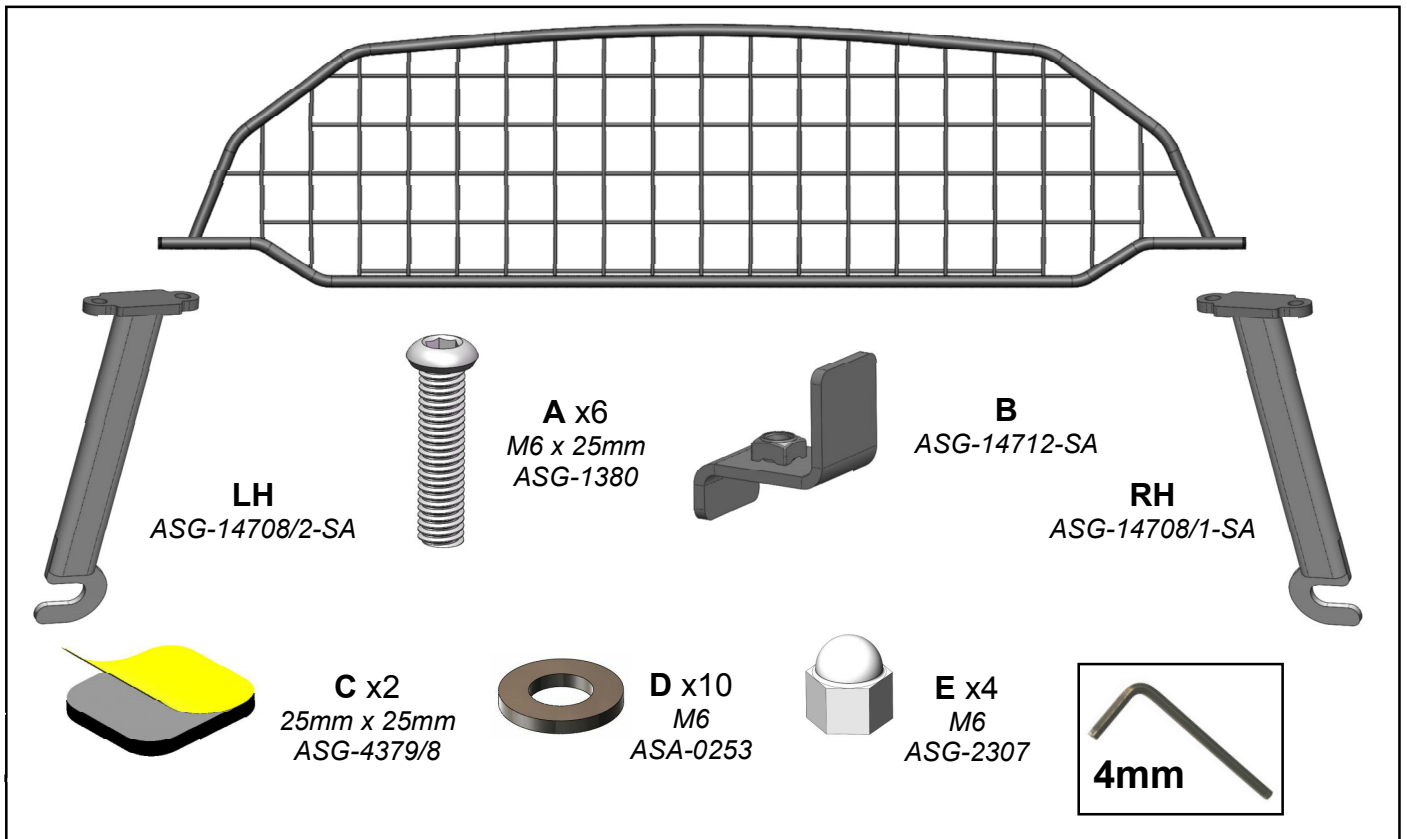

# TDG 1558

FITTING INSTRUCTION / INSTRUCTION DE MONTAGE / EINBAUANLEITUNG /  
ISTRUZIONI PER L'USO / INSTRUCCIONES DE MONTAJE / MONTAGEHANDLEIDING

## TOYOTA C-HR

DOG GUARD / GRILLE PROTECTRICE POUR CHIEN / HUNDEGITTER /  
RIPARO PER CANI / DEFENSA PARA PERROS / HONDEREK