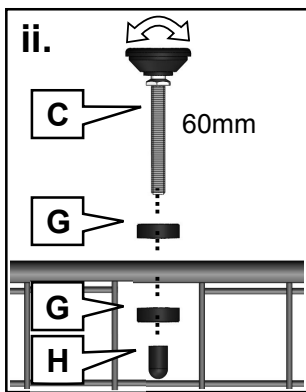

(50:50)

(60:40)

TDG 1568D

FITTING INSTRUCTION / INSTRUCCION DE MONTAGE / EINBAUANLEITUNG /
ISTRUZIONI PER L'USO / INSTRUCCIONES DE MONTAJE / MONTAGEHANDLEIDING

BMW 5 SERIES TOURING

LUGGAGE PARTITION DIVIDER / PARTITION CENTALE DE COFFRE À BAGAGES /
ABTRENUNG - GEPÄCKRAUMGITTER / RED DE DIVISIÓN DEL MALETERO /
DIVISORIO CENTRALE BAGAGLIAIO / DE VERDELER VAN DE BAGAGEVERDELING

TDG 1568D

FITTING INSTRUCTION / INSTRUCTION DE MONTAGE / EINBAUANLEITUNG /
ISTRUZIONI PER L'USO / INSTRUCCIONES DE MONTAJE / MONTAGEHANDLEIDING

BMW 5 SERIES TOURING

LUGGAGE PARTITION DIVIDER / PARTITION CENTALE DE COFFRE À BAGAGES /
ABTRENUNG - GEPÄCKRAUMGITTER / RED DE DIVISIÓN DEL MALETERO /
DIVISORIO CENTRALE BAGAGLIAIO / DE VERDELER VAN DE BAGAGEVERDELING