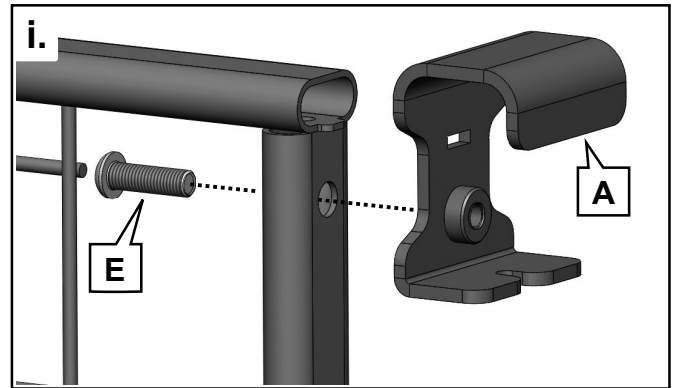

(50:50)

(60:40)

TDG 1568D

FITTING INSTRUCTION / INSTRUCCION DE MONTAGE / EINBAUANLEITUNG /
ISTRUZIONI PER L'USO / INSTRUCCIONES DE MONTAJE / MONTAGEHANDLEIDING

BMW 5 SERIES TOURING

LUGGAGE PARTITION DIVIDER / PARTITION CENTALE DE COFFRE À BAGAGES /
ABTRENUNG - GEPÄCKRAUMGITTER / RED DE DIVISIÓN DEL MALETERO /
DIVISORIO CENTRALE BAGAGLIAIO / DE VERDELER VAN DE BAGAGEVERDELING

TDG 1568D

FITTING INSTRUCTION / INSTRUCTION DE MONTAGE / EINBAUANLEITUNG /
ISTRUZIONI PER L'USO / INSTRUCCIONES DE MONTAJE / MONTAGEHANDLEIDING

BMW 5 SERIES TOURING

LUGGAGE PARTITION DIVIDER / PARTITION CENTALE DE COFFRE À BAGAGES /
ABTRENUNG - GEPÄCKRAUMGITTER / RED DE DIVISIÓN DEL MALETERO /
DIVISORIO CENTRALE BAGAGLIAIO / DE VERDELER VAN DE BAGAGEVERDELING