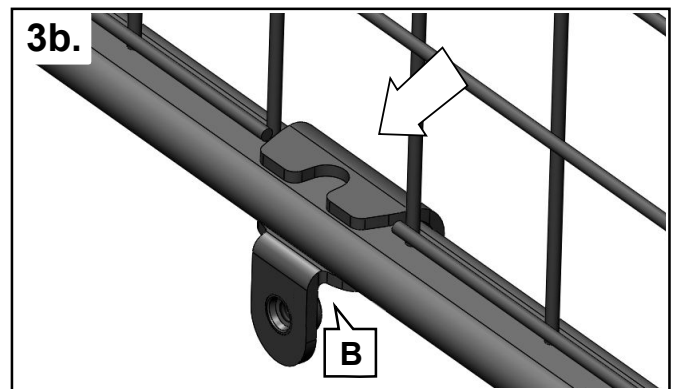

(50:50)

(60:40)

TDG 1568D

FITTING INSTRUCTION / INSTRUCCION DE MONTAGE / EINBAUANLEITUNG /
ISTRUZIONI PER L'USO / INSTRUCCIONES DE MONTAJE / MONTAGEHANDLEIDING

BMW 5 SERIES TOURING

LUGGAGE PARTITION DIVIDER / PARTITION CENTALE DE COFFRE À BAGAGES /
ABTRENUNG - GEPÄCKRAUMGITTER / RED DE DIVISIÓN DEL MALETERO /
DIVISORIO CENTRALE BAGAGLIAIO / DE VERDELER VAN DE BAGAGEVERDELING