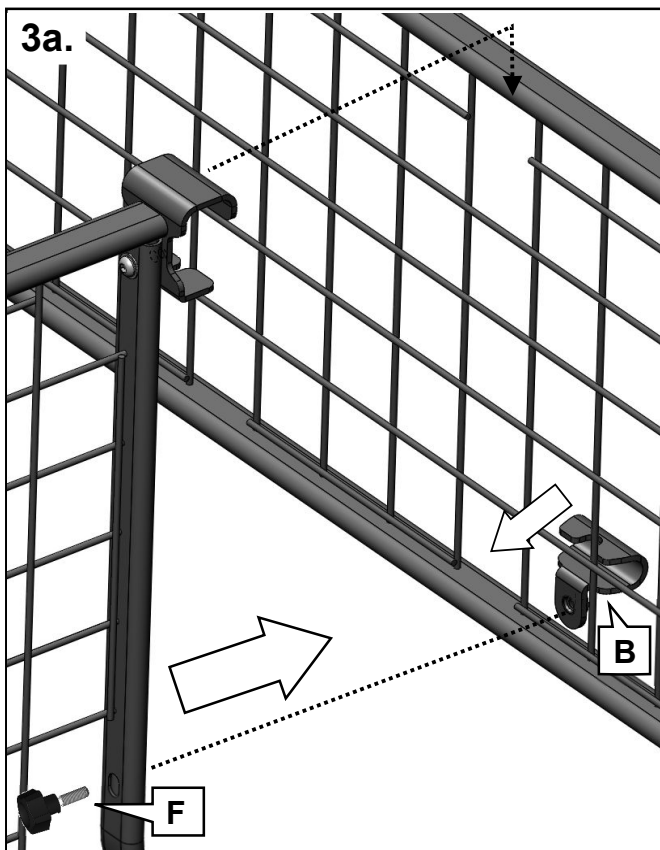

TDG 1568D

FITTING INSTRUCTION / INSTRUCTION DE MONTAGE / EINBAUANLEITUNG /
ISTRUZIONI PER L'USO / INSTRUCCIONES DE MONTAJE / MONTAGEHANDLEIDING

BMW 5 SERIES TOURING

LUGGAGE PARTITION DIVIDER / PARTITION CENTALE DE COFFRE À BAGAGES /
ABTRENNUNG - GEPÄCKKRAUMGITTER / RED DE DIVISIÓN DEL MALETERO /
DIVISORIO CENTRALE BAGAGLIAIO / DE VERDELER VAN DE BAGAGEVERDELING

(50:50)

(60:40)

TDG 1568D

FITTING INSTRUCTION / INSTRUCCION DE MONTAGE / EINBAUANLEITUNG /
ISTRUZIONI PER L'USO / INSTRUCCIONES DE MONTAJE / MONTAGEHANDLEIDING

BMW 5 SERIES TOURING

LUGGAGE PARTITION DIVIDER / PARTITION CENTALE DE COFFRE À BAGAGES /
ABTRENUNG - GEPÄCKRAUMGITTER / RED DE DIVISIÓN DEL MALETERO /
DIVISORIO CENTRALE BAGAGLIAIO / DE VERDELER VAN DE BAGAGEVERDELING