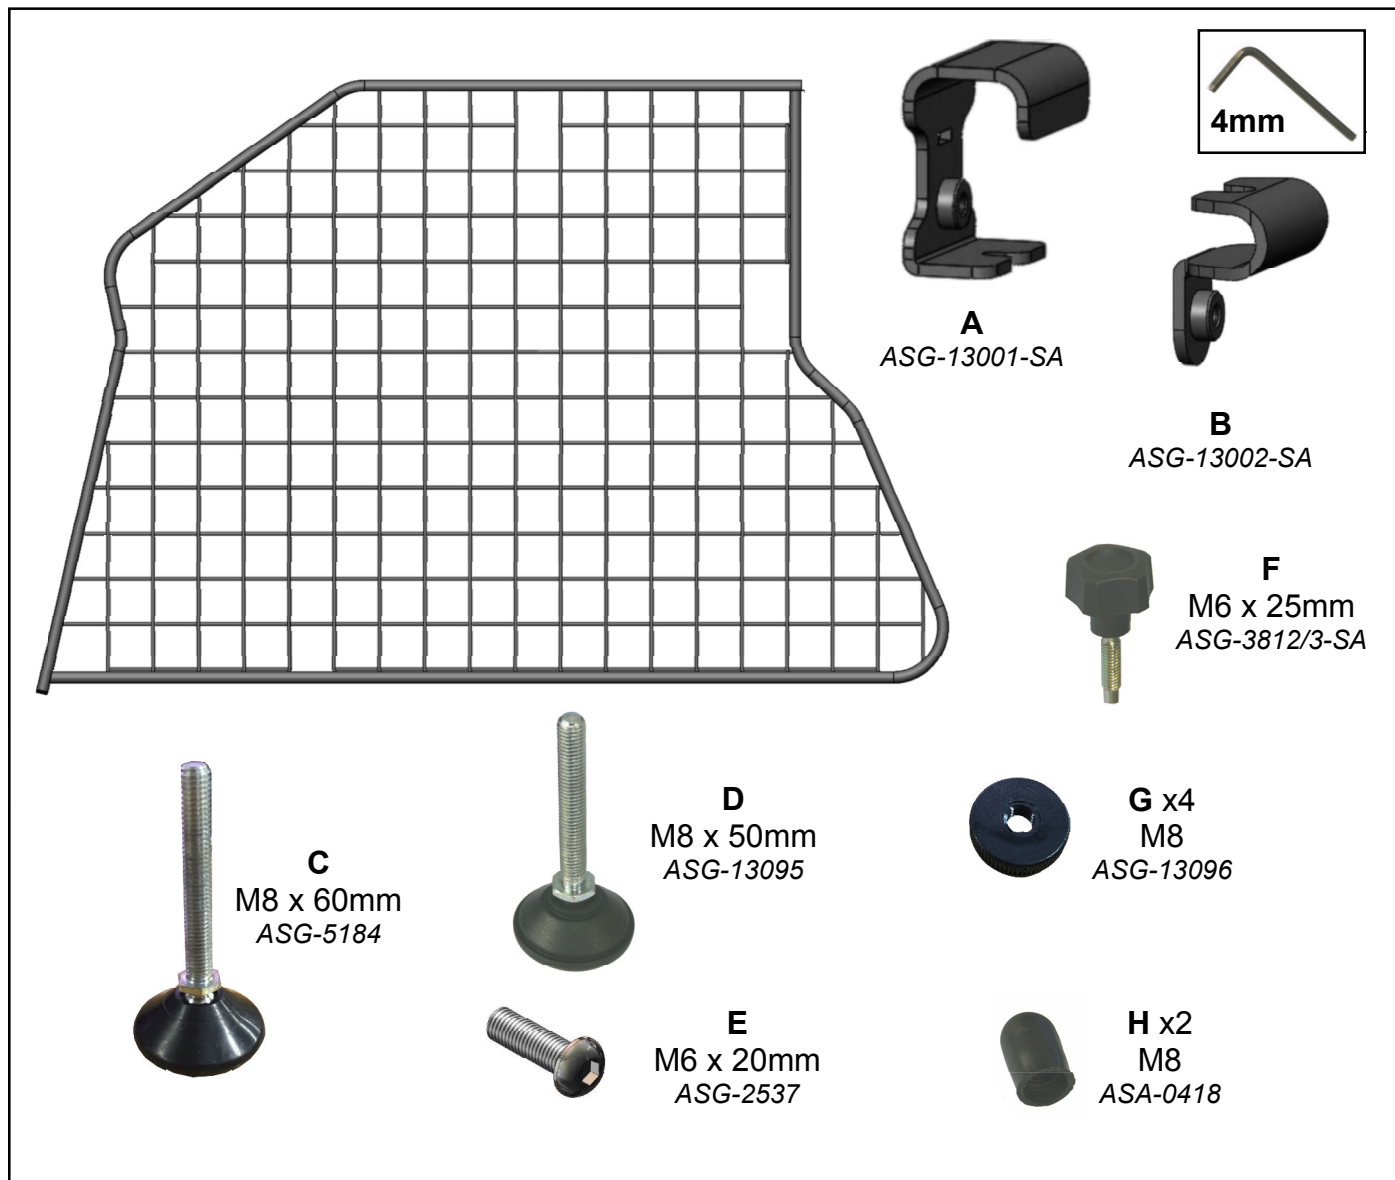

TDG 1568D

FITTING INSTRUCTION / INSTRUCTION DE MONTAGE / EINBAUANLEITUNG /
ISTRUZIONI PER L'USO / INSTRUCCIONES DE MONTAJE / MONTAGEHANDLEIDING

BMW 5 SERIES TOURING

LUGGAGE PARTITION DIVIDER / PARTITION CENTALE DE COFFRE À BAGAGES /
ABTRENNUNG - GEPÄCKKRAUMGITTER / RED DE DIVISIÓN DEL MALETERO /
DIVISORIO CENTRALE BAGAGLIAIO / DE VERDELER VAN DE BAGAGEVERDELING

(50:50)

(60:40)

TDG 1568D

FITTING INSTRUCTION / INSTRUCCION DE MONTAGE / EINBAUANLEITUNG /
ISTRUZIONI PER L'USO / INSTRUCCIONES DE MONTAJE / MONTAGEHANDLEIDING

BMW 5 SERIES TOURING

LUGGAGE PARTITION DIVIDER / PARTITION CENTALE DE COFFRE À BAGAGES /
ABTRENUNG - GEPÄCKRAUMGITTER / RED DE DIVISIÓN DEL MALETERO /
DIVISORIO CENTRALE BAGAGLIAIO / DE VERDELER VAN DE BAGAGEVERDELING

TDG 1568D

FITTING INSTRUCTION / INSTRUCTION DE MONTAGE / EINBAUANLEITUNG /
ISTRUZIONI PER L'USO / INSTRUCCIONES DE MONTAJE / MONTAGEHANDLEIDING

BMW 5 SERIES TOURING

LUGGAGE PARTITION DIVIDER / PARTITION CENTALE DE COFFRE À BAGAGES /
ABTRENUNG - GEPÄCKRAUMGITTER / RED DE DIVISIÓN DEL MALETERO /
DIVISORIO CENTRALE BAGAGLIAIO / DE VERDELER VAN DE BAGAGEVERDELING