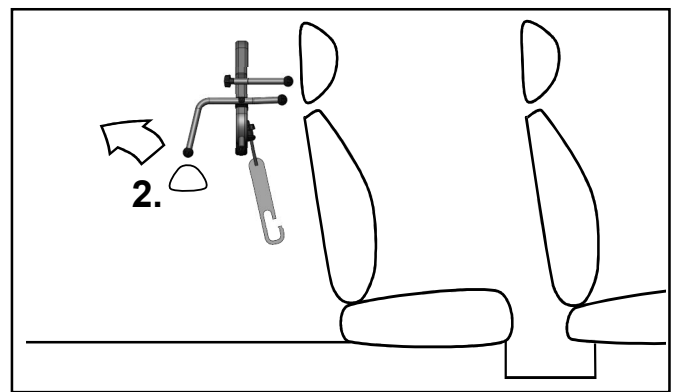

TDG 1568D

FITTING INSTRUCTION / INSTRUCTION DE MONTAGE / EINBAUANLEITUNG /
ISTRUZIONI PER L'USO / INSTRUCCIONES DE MONTAJE / MONTAGEHANDLEIDING

BMW 5 SERIES TOURING

LUGGAGE PARTITION DIVIDER / PARTITION CENTALE DE COFFRE À BAGAGES /
ABTRENNUNG - GEPÄCKKRAUMGITTER / RED DE DIVISIÓN DEL MALETERO /
DIVISORIO CENTRALE BAGAGLIAIO / DE VERDELER VAN DE BAGAGEVERDELING

(50:50)

(60:40)

TDG 1568D

FITTING INSTRUCTION / INSTRUCCION DE MONTAGE / EINBAUANLEITUNG /
ISTRUZIONI PER L'USO / INSTRUCCIONES DE MONTAJE / MONTAGEHANDLEIDING

BMW 5 SERIES TOURING

LUGGAGE PARTITION DIVIDER / PARTITION CENTALE DE COFFRE À BAGAGES /
ABTRENUNG - GEPÄCKRAUMGITTER / RED DE DIVISIÓN DEL MALETERO /
DIVISORIO CENTRALE BAGAGLIAIO / DE VERDELER VAN DE BAGAGEVERDELING