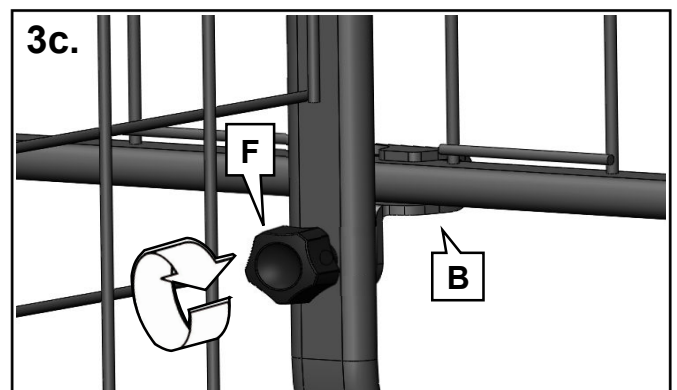

(50:50)

(60:40)

TDG 1568D

FITTING INSTRUCTION / INSTRUCCION DE MONTAGE / EINBAUANLEITUNG /
ISTRUZIONI PER L'USO / INSTRUCCIONES DE MONTAJE / MONTAGEHANDLEIDING

BMW 5 SERIES TOURING

LUGGAGE PARTITION DIVIDER / PARTITION CENTALE DE COFFRE À BAGAGES /
ABTRENUNG - GEPÄCKRAUMGITTER / RED DE DIVISIÓN DEL MALETERO /
DIVISORIO CENTRALE BAGAGLIAIO / DE VERDELER VAN DE BAGAGEVERDELING

TDG 1568D

FITTING INSTRUCTION / INSTRUCTION DE MONTAGE / EINBAUANLEITUNG /
ISTRUZIONI PER L'USO / INSTRUCCIONES DE MONTAJE / MONTAGEHANDLEIDING

BMW 5 SERIES TOURING

LUGGAGE PARTITION DIVIDER / PARTITION CENTALE DE COFFRE À BAGAGES /
ABTRENUNG - GEPÄCKRAUMGITTER / RED DE DIVISIÓN DEL MALETERO /
DIVISORIO CENTRALE BAGAGLIAIO / DE VERDELER VAN DE BAGAGEVERDELING