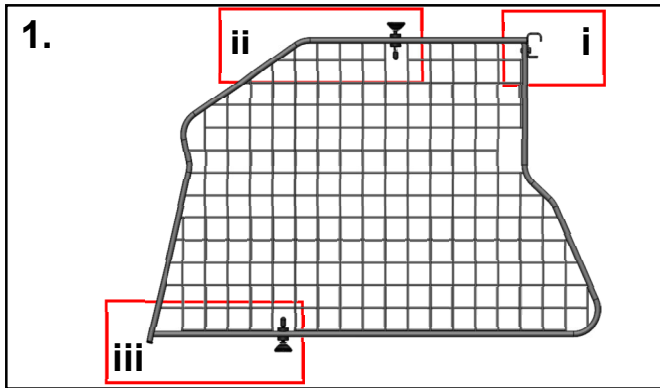

TDG 1568D

FITTING INSTRUCTION / INSTRUCTION DE MONTAGE / EINBAUANLEITUNG /
ISTRUZIONI PER L'USO / INSTRUCCIONES DE MONTAJE / MONTAGEHANDLEIDING

BMW 5 SERIES TOURING

LUGGAGE PARTITION DIVIDER / PARTITION CENTALE DE COFFRE À BAGAGES /
ABTRENNUNG - GEPÄCKKRAUMGITTER / RED DE DIVISIÓN DEL MALETERO /
DIVISORIO CENTRALE BAGAGLIAIO / DE VERDELER VAN DE BAGAGEVERDELING

(50:50)

(60:40)

TDG 1568D

FITTING INSTRUCTION / INSTRUCCION DE MONTAGE / EINBAUANLEITUNG /
ISTRUZIONI PER L'USO / INSTRUCCIONES DE MONTAJE / MONTAGEHANDLEIDING

BMW 5 SERIES TOURING

LUGGAGE PARTITION DIVIDER / PARTITION CENTALE DE COFFRE À BAGAGES /
ABTRENUNG - GEPÄCKRAUMGITTER / RED DE DIVISIÓN DEL MALETERO /
DIVISORIO CENTRALE BAGAGLIAIO / DE VERDELER VAN DE BAGAGEVERDELING

TDG 1568D

FITTING INSTRUCTION / INSTRUCTION DE MONTAGE / EINBAUANLEITUNG /
ISTRUZIONI PER L'USO / INSTRUCCIONES DE MONTAJE / MONTAGEHANDLEIDING

BMW 5 SERIES TOURING

LUGGAGE PARTITION DIVIDER / PARTITION CENTALE DE COFFRE À BAGAGES /
ABTRENUNG - GEPÄCKRAUMGITTER / RED DE DIVISIÓN DEL MALETERO /
DIVISORIO CENTRALE BAGAGLIAIO / DE VERDELER VAN DE BAGAGEVERDELING