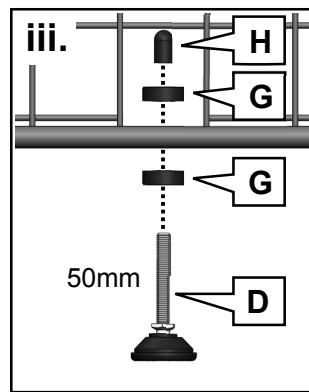

(50:50)

(60:40)

TDG 1568D

FITTING INSTRUCTION / INSTRUCCION DE MONTAGE / EINBAUANLEITUNG /
ISTRUZIONI PER L'USO / INSTRUCCIONES DE MONTAJE / MONTAGEHANDLEIDING

BMW 5 SERIES TOURING

LUGGAGE PARTITION DIVIDER / PARTITION CENTALE DE COFFRE À BAGAGES /
ABTRENUNG - GEPÄCKRAUMGITTER / RED DE DIVISIÓN DEL MALETERO /
DIVISORIO CENTRALE BAGAGLIAIO / DE VERDELER VAN DE BAGAGEVERDELING

TDG 1568D

FITTING INSTRUCTION / INSTRUCTION DE MONTAGE / EINBAUANLEITUNG /
ISTRUZIONI PER L'USO / INSTRUCCIONES DE MONTAJE / MONTAGEHANDLEIDING

BMW 5 SERIES TOURING

LUGGAGE PARTITION DIVIDER / PARTITION CENTALE DE COFFRE À BAGAGES /
ABTRENUNG - GEPÄCKRAUMGITTER / RED DE DIVISIÓN DEL MALETERO /
DIVISORIO CENTRALE BAGAGLIAIO / DE VERDELER VAN DE BAGAGEVERDELING