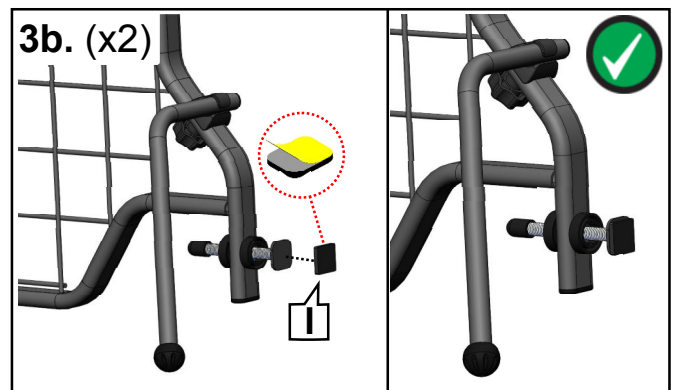

TDG 1579

FITTING INSTRUCTION / INSTRUCCION DE MONTAGE / EINBAUANLEITUNG /
ISTRUZIONI PER L'USO / INSTRUCCIONES DE MONTAJE / MONTAGEHANDLEIDUNG

CHEVROLET TAHOE 2014-ON

DOG GUARD / GRILLE PROTECTRICE POUR CHIEN / HUNDEGITTER /
RIPARO PER CANI / DEFENSA PARA PERROS / HONDEREK