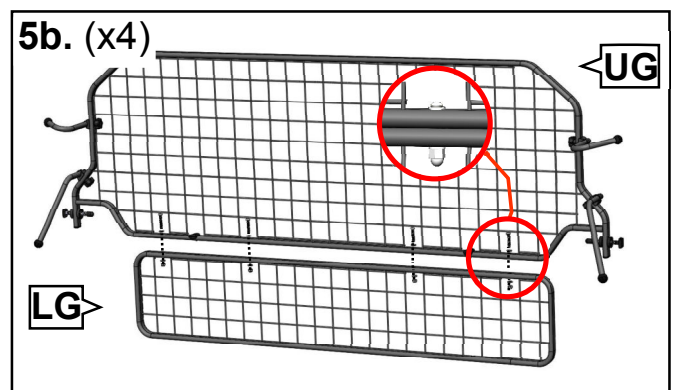

TDG 1579

FITTING INSTRUCTION / INSTRUCCION DE MONTAGE / EINBAUANLEITUNG /
ISTRUZIONI PER L'USO / INSTRUCCIONES DE MONTAJE / MONTAGEHANDLEIDUNG

CHEVROLET TAHOE 2014-ON

DOG GUARD / GRILLE PROTECTRICE POUR CHIEN / HUNDEGITTER /
RIPARO PER CANI / DEFENSA PARA PERROS / HONDEREK