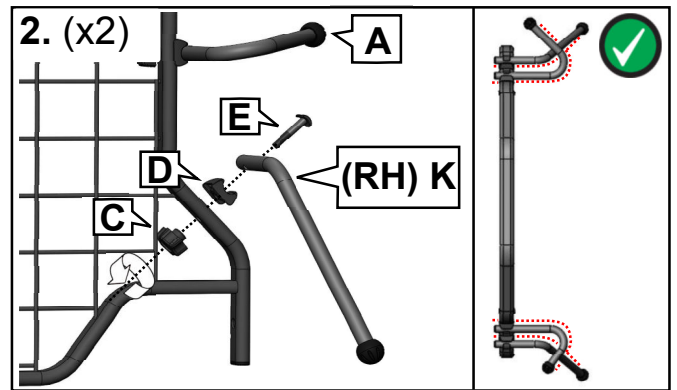

TDG 1579

FITTING INSTRUCTION / INSTRUCCION DE MONTAGE / EINBAUANLEITUNG /
ISTRUZIONI PER L'USO / INSTRUCCIONES DE MONTAJE / MONTAGEHANDLEIDUNG

CHEVROLET TAHOE 2014-ON

DOG GUARD / GRILLE PROTECTRICE POUR CHIEN / HUNDEGITTER /
RIPARO PER CANI / DEFENSA PARA PERROS / HONDEREK