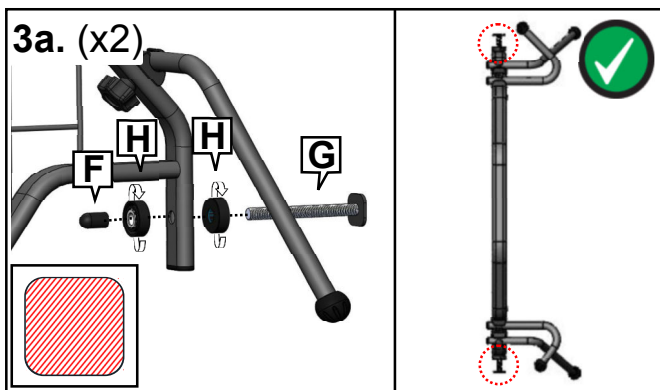

TDG 1579

FITTING INSTRUCTION / INSTRUCCION DE MONTAGE / EINBAUANLEITUNG /
ISTRUZIONI PER L'USO / INSTRUCCIONES DE MONTAJE / MONTAGEHANDLEIDUNG

CHEVROLET TAHOE 2014-ON

DOG GUARD / GRILLE PROTECTRICE POUR CHIEN / HUNDEGITTER /
RIPARO PER CANI / DEFENSA PARA PERROS / HONDEREK