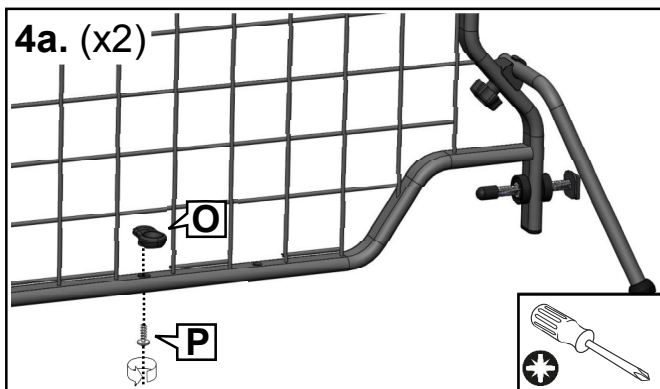

TDG 1579

FITTING INSTRUCTION / INSTRUCCION DE MONTAGE / EINBAUANLEITUNG /
ISTRUZIONI PER L'USO / INSTRUCCIONES DE MONTAJE / MONTAGEHANDLEIDUNG

CHEVROLET TAHOE 2014-ON

DOG GUARD / GRILLE PROTECTRICE POUR CHIEN / HUNDEGITTER /
RIPARO PER CANI / DEFENSA PARA PERROS / HONDEREK