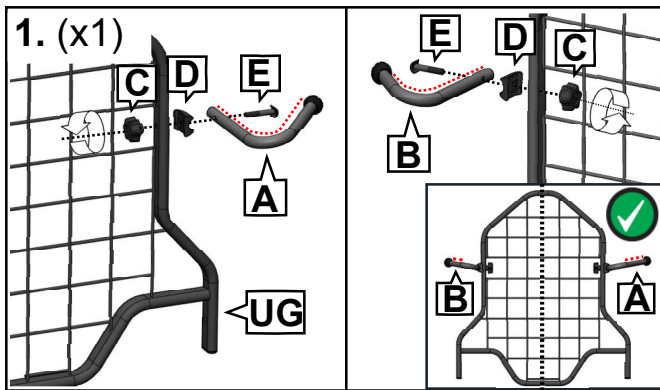

TDG 1579

FITTING INSTRUCTION / INSTRUCCION DE MONTAGE / EINBAUANLEITUNG /
ISTRUZIONI PER L'USO / INSTRUCCIONES DE MONTAJE / MONTAGEHANDLEIDUNG

CHEVROLET TAHOE 2014-ON

DOG GUARD / GRILLE PROTECTRICE POUR CHIEN / HUNDEGITTER /
RIPARO PER CANI / DEFENSA PARA PERROS / HONDEREK