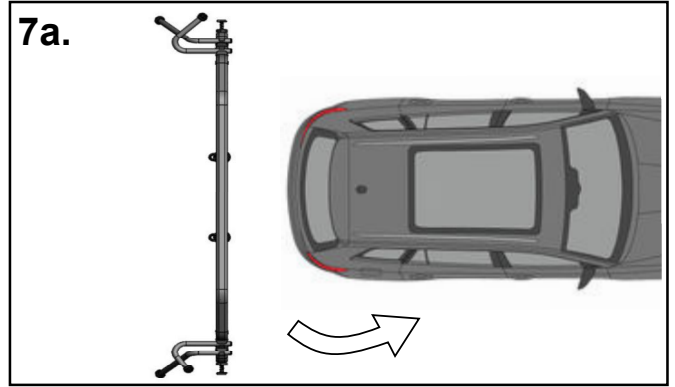

TDG 1579

FITTING INSTRUCTION / INSTRUCTION DE MONTAGE / EINBAUANLEITUNG /
ISTRUZIONI PER L'USO / INSTRUCCIONES DE MONTAJE / MONTAGEHANDLEIDING

CHEVROLET TAHOE 2014-ON

DOG GUARD / GRILLE PROTECTRICE POUR CHIEN / HUNDEGITTER /
RIPARO PER CANI / DEFENSA PARA PERROS / HONDEREK