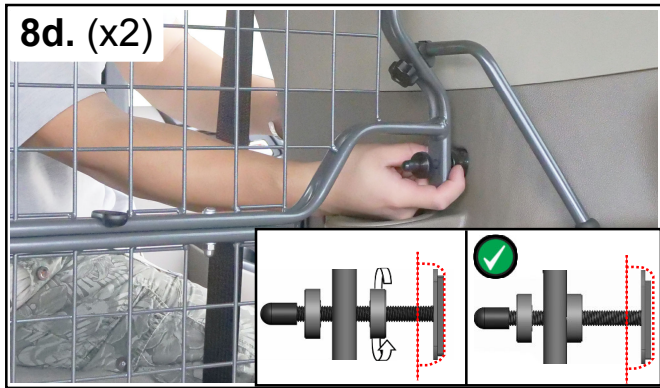

TDG 1579

FITTING INSTRUCTION / INSTRUCTION DE MONTAGE / EINBAUANLEITUNG /
ISTRUZIONI PER L'USO / INSTRUCCIONES DE MONTAJE / MONTAGEHANDLEIDING

CHEVROLET TAHOE 2014-ON

DOG GUARD / GRILLE PROTECTRICE POUR CHIEN / HUNDEGITTER /
RIPARO PER CANI / DEFENSA PARA PERROS / HONDEREK