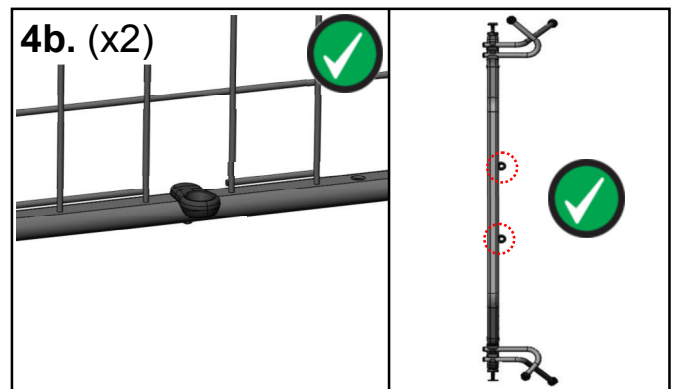

TDG 1579

FITTING INSTRUCTION / INSTRUCCION DE MONTAGE / EINBAUANLEITUNG /
ISTRUZIONI PER L'USO / INSTRUCCIONES DE MONTAJE / MONTAGEHANDLEIDUNG

CHEVROLET TAHOE 2014-ON

DOG GUARD / GRILLE PROTECTRICE POUR CHIEN / HUNDEGITTER /
RIPARO PER CANI / DEFENSA PARA PERROS / HONDEREK