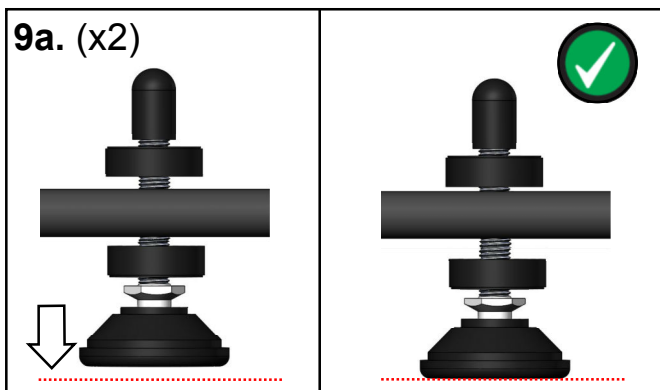

TDG 1579

FITTING INSTRUCTION / INSTRUCTION DE MONTAGE / EINBAUANLEITUNG /
ISTRUZIONI PER L'USO / INSTRUCCIONES DE MONTAJE / MONTAGEHANDLEIDING

CHEVROLET TAHOE 2014-ON

DOG GUARD / GRILLE PROTECTRICE POUR CHIEN / HUNDEGITTER /
RIPARO PER CANI / DEFENSA PARA PERROS / HONDEREK