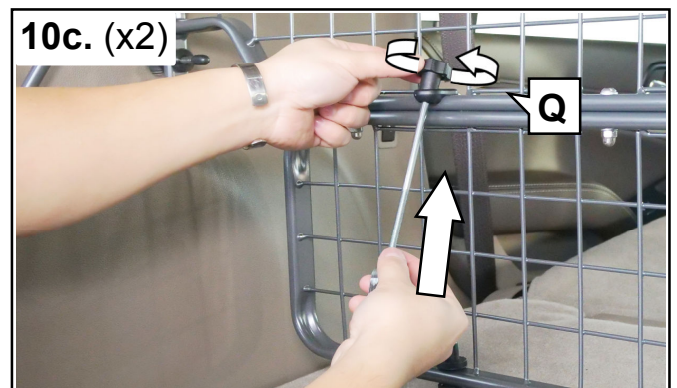

TDG 1579

FITTING INSTRUCTION / INSTRUCTION DE MONTAGE / EINBAUANLEITUNG /
ISTRUZIONI PER L'USO / INSTRUCCIONES DE MONTAJE / MONTAGEHANDLEIDING

CHEVROLET TAHOE 2014-ON

DOG GUARD / GRILLE PROTECTRICE POUR CHIEN / HUNDEGITTER /
RIPARO PER CANI / DEFENSA PARA PERROS / HONDEREK