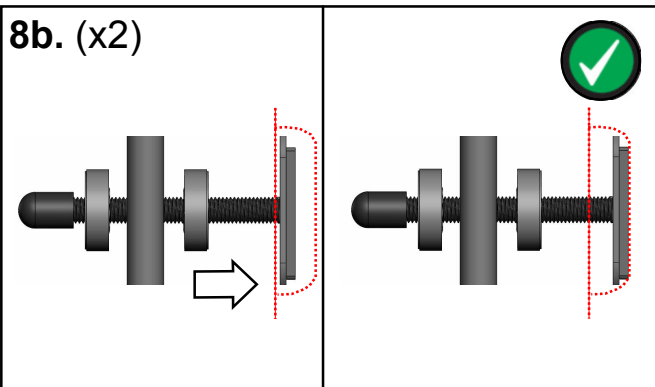

TDG 1579

FITTING INSTRUCTION / INSTRUCTION DE MONTAGE / EINBAUANLEITUNG /
ISTRUZIONI PER L'USO / INSTRUCCIONES DE MONTAJE / MONTAGEHANDLEIDING

CHEVROLET TAHOE 2014-ON

DOG GUARD / GRILLE PROTECTRICE POUR CHIEN / HUNDEGITTER /
RIPARO PER CANI / DEFENSA PARA PERROS / HONDEREK