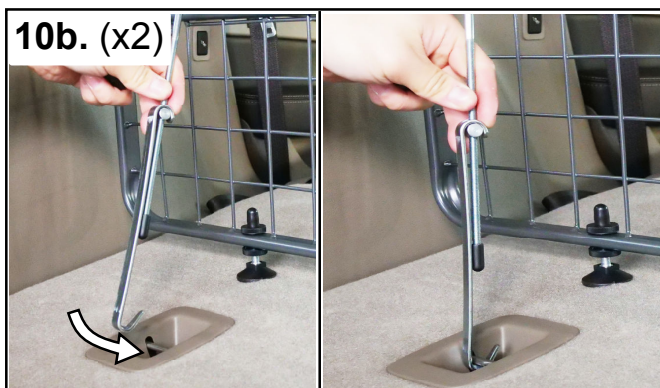

TDG 1579

FITTING INSTRUCTION / INSTRUCTION DE MONTAGE / EINBAUANLEITUNG /
ISTRUZIONI PER L'USO / INSTRUCCIONES DE MONTAJE / MONTAGEHANDLEIDING

CHEVROLET TAHOE 2014-ON

DOG GUARD / GRILLE PROTECTRICE POUR CHIEN / HUNDEGITTER /
RIPARO PER CANI / DEFENSA PARA PERROS / HONDEREK