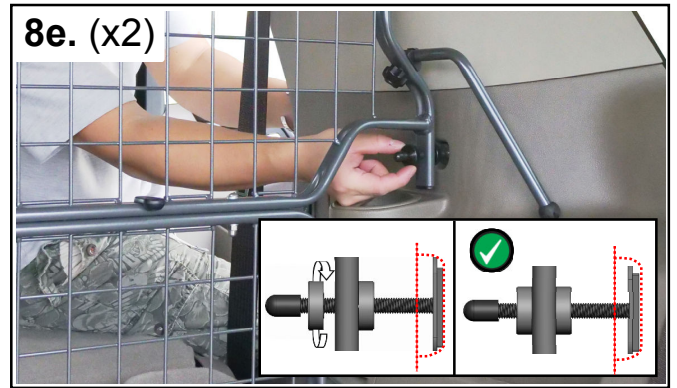

TDG 1579

FITTING INSTRUCTION / INSTRUCTION DE MONTAGE / EINBAUANLEITUNG /
ISTRUZIONI PER L'USO / INSTRUCCIONES DE MONTAJE / MONTAGEHANDLEIDING

CHEVROLET TAHOE 2014-ON

DOG GUARD / GRILLE PROTECTRICE POUR CHIEN / HUNDEGITTER /
RIPARO PER CANI / DEFENSA PARA PERROS / HONDEREK