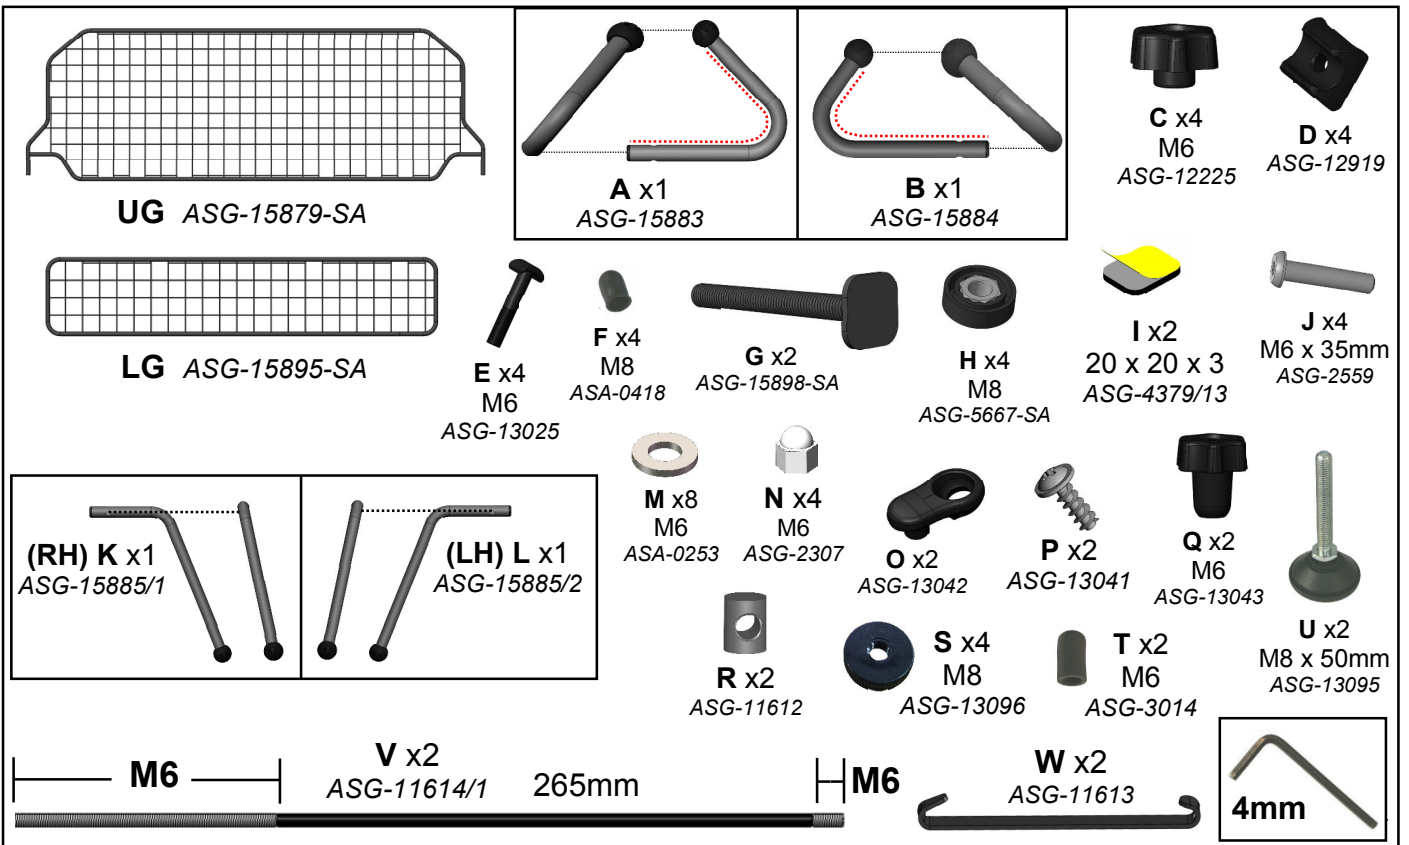

# TDG 1579

FITTING INSTRUCTION / INSTRUCTION DE MONTAGE / EINBAUANLEITUNG /  
ISTRUZIONI PER L'USO / INSTRUCCIONES DE MONTAJE / MONTAGEHANDLEIDING

## CHEVROLET TAHOE 2014-ON

DOG GUARD / GRILLE PROTECTRICE POUR CHIEN / HUNDEGITTER /  
RIPARO PER CANI / DEFENSA PARA PERROS / HONDEREK