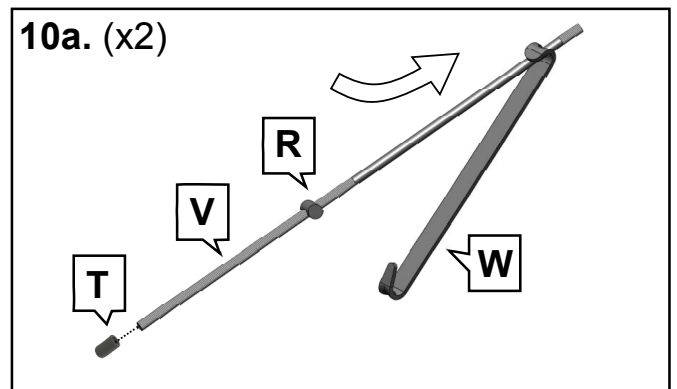

TDG 1579

FITTING INSTRUCTION / INSTRUCTION DE MONTAGE / EINBAUANLEITUNG /
ISTRUZIONI PER L'USO / INSTRUCCIONES DE MONTAJE / MONTAGEHANDLEIDING

CHEVROLET TAHOE 2014-ON

DOG GUARD / GRILLE PROTECTRICE POUR CHIEN / HUNDEGITTER /
RIPARO PER CANI / DEFENSA PARA PERROS / HONDEREK