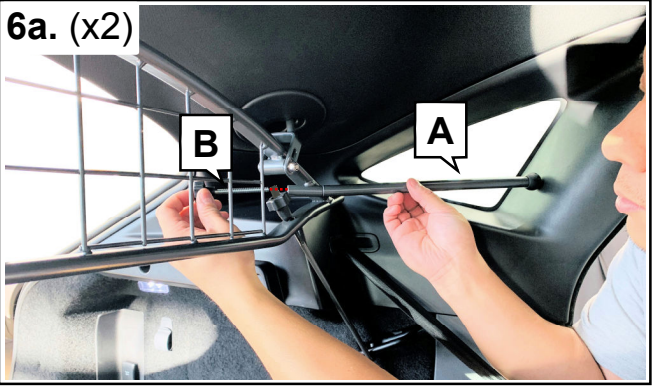

TDG 1599

FITTING INSTRUCTION / INSTRUCTION DE MONTAGE / EINBAUANLEITUNG /
ISTRUZIONI PER L'USO / INSTRUCCIONES DE MONTAJE / MONTAGEHANDLEIDING

JAGUAR E-PACE

DOG GUARD / GRILLE PROTECTRICE POUR CHIEN / HUNDEGITTER /
RIPARO PER CANI / DEFENSA PARA PERROS / HONDEREK

6a. (x2)