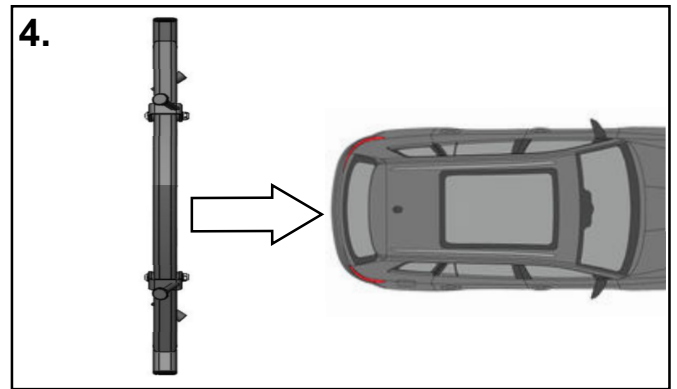

TDG 1599

FITTING INSTRUCTION / INSTRUCTION DE MONTAGE / EINBAUANLEITUNG /
ISTRUZIONI PER L'USO / INSTRUCCIONES DE MONTAJE / MONTAGEHANDLEIDING

JAGUAR E-PACE

DOG GUARD / GRILLE PROTECTRICE POUR CHIEN / HUNDEGITTER /
RIPARO PER CANI / DEFENSA PARA PERROS / HONDEREK