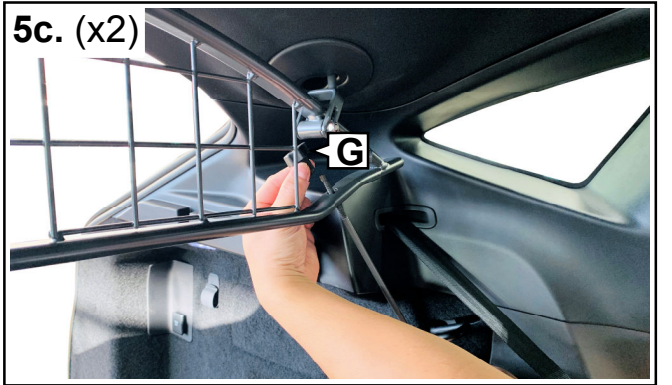

TDG 1599

FITTING INSTRUCTION / INSTRUCTION DE MONTAGE / EINBAUANLEITUNG /
ISTRUZIONI PER L'USO / INSTRUCCIONES DE MONTAJE / MONTAGEHANDLEIDING

JAGUAR E-PACE

DOG GUARD / GRILLE PROTECTRICE POUR CHIEN / HUNDEGITTER /
RIPARO PER CANI / DEFENSA PARA PERROS / HONDEREK

5c. (x2)