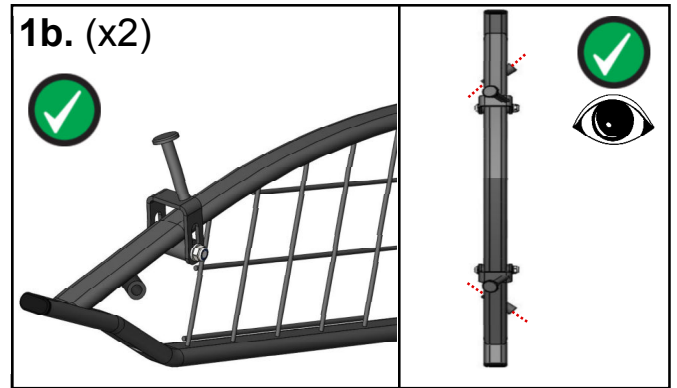

TDG 1599

FITTING INSTRUCTION / INSTRUCTION DE MONTAGE / EINBAUANLEITUNG /
ISTRUZIONI PER L'USO / INSTRUCCIONES DE MONTAJE / MONTAGEHANDLEIDING

JAGUAR E-PACE

DOG GUARD / GRILLE PROTECTRICE POUR CHIEN / HUNDEGITTER /
RIPARO PER CANI / DEFENSA PARA PERROS / HONDEREK