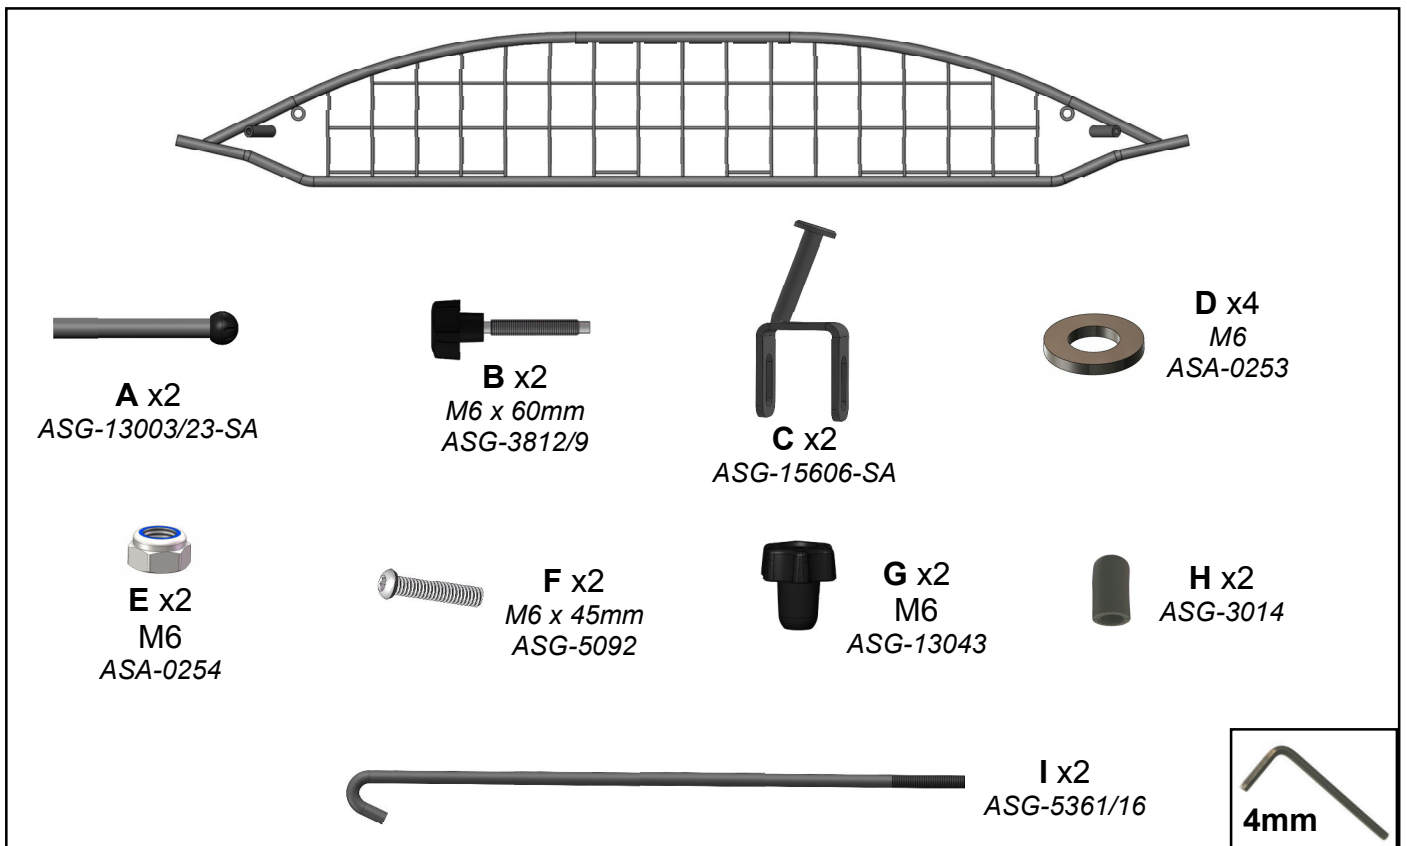

TDG 1599

FITTING INSTRUCTION / INSTRUCTION DE MONTAGE / EINBAUANLEITUNG /
ISTRUZIONI PER L'USO / INSTRUCCIONES DE MONTAJE / MONTAGEHANDLEIDING

JAGUAR E-PACE

DOG GUARD / GRILLE PROTECTRICE POUR CHIEN / HUNDEGITTER /
RIPARO PER CANI / DEFENSA PARA PERROS / HONDEREK