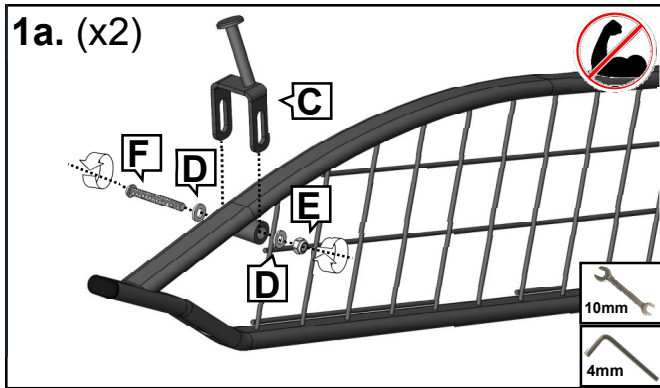

TDG 1599

FITTING INSTRUCTION / INSTRUCTION DE MONTAGE / EINBAUANLEITUNG /
ISTRUZIONI PER L'USO / INSTRUCCIONES DE MONTAJE / MONTAGEHANDLEIDING

JAGUAR E-PACE

DOG GUARD / GRILLE PROTECTRICE POUR CHIEN / HUNDEGITTER /
RIPARO PER CANI / DEFENSA PARA PERROS / HONDEREK