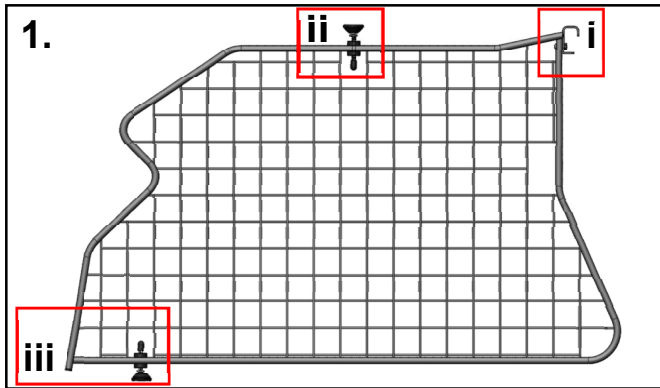

TDG 1614D

FITTING INSTRUCTION / INSTRUCTION DE MONTAGE / EINBAUANLEITUNG /
ISTRUZIONI PER L'USO / INSTRUCCIONES DE MONTAJE / MONTAGEHANDLEIDING

JAGUAR XF ESTATE

LUGGAGE PARTITION DIVIDER / PARTITION CENTALE DE COFFRE À BAGAGES /
ABTRENUNG - GEPÄCKKRAUMGITTER / RED DE DIVISIÓN DEL MALETERO /
DIVISORIO CENTRALE BAGAGLIAIO / DE VERDELER VAN DE BAGAGEVERDELING

(50:50)

(60:40)

TDG 1614D

FITTING INSTRUCTION / INSTRUCTION DE MONTAGE / EINBAUANLEITUNG /
ISTRUZIONI PER L'USO / INSTRUCCIONES DE MONTAJE / MONTAGEHANDLEIDING

JAGUAR XF ESTATE

LUGGAGE PARTITION DIVIDER / PARTITION CENTALE DE COFFRE À BAGAGES /
ABTRENUNG - GEPÄCKRAUMGITTER / RED DE DIVISIÓN DEL MALETERO /
DIVISORIO CENTRALE BAGAGLIAIO / DE VERDELER VAN DE BAGAGEVERDELING

TDG 1614D

FITTING INSTRUCTION / INSTRUCTION DE MONTAGE / EINBAUANLEITUNG /
ISTRUZIONI PER L'USO / INSTRUCCIONES DE MONTAJE / MONTAGEHANDLEIDING

JAGUAR XF ESTATE

LUGGAGE PARTITION DIVIDER / PARTITION CENTALE DE COFFRE À BAGAGES /
ABTRENUNG - GEPÄCKRAUMGITTER / RED DE DIVISIÓN DEL MALETERO /
DIVISORIO CENTRALE BAGAGLIAIO / DE VERDELER VAN DE BAGAGEVERDELING