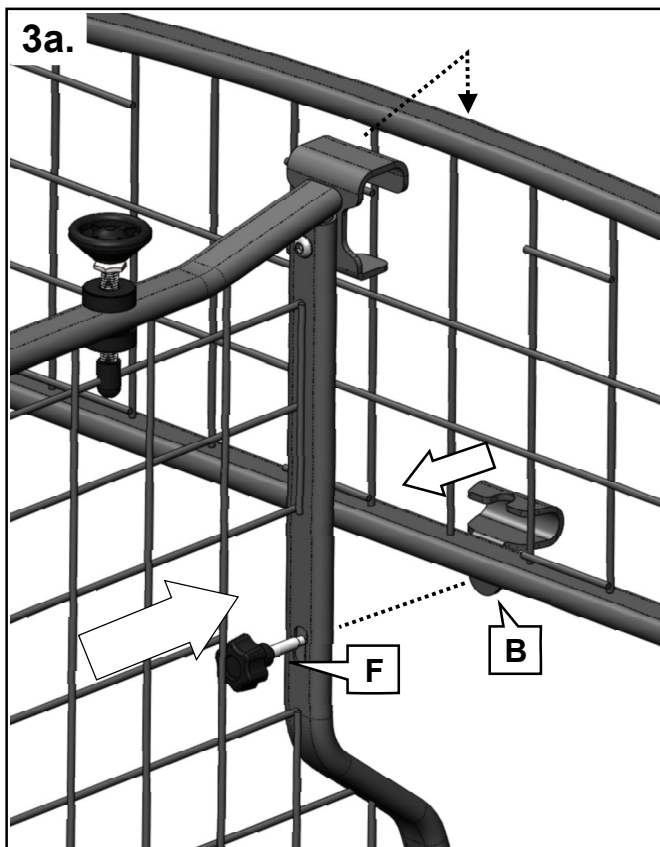

(50:50)

(60:40)

TDG 1614D

FITTING INSTRUCTION / INSTRUCTION DE MONTAGE / EINBAUANLEITUNG /
ISTRUZIONI PER L'USO / INSTRUCCIONES DE MONTAJE / MONTAGEHANDLEIDING

JAGUAR XF ESTATE

LUGGAGE PARTITION DIVIDER / PARTITION CENTALE DE COFFRE À BAGAGES /
ABTRENUNG - GEPÄCKRAUMGITTER / RED DE DIVISIÓN DEL MALETERO /
DIVISORIO CENTRALE BAGAGLIAIO / DE VERDELER VAN DE BAGAGEVERDELING

TDG 1614D

FITTING INSTRUCTION / INSTRUCTION DE MONTAGE / EINBAUANLEITUNG /
ISTRUZIONI PER L'USO / INSTRUCCIONES DE MONTAJE / MONTAGEHANDLEIDING

JAGUAR XF ESTATE

LUGGAGE PARTITION DIVIDER / PARTITION CENTALE DE COFFRE À BAGAGES /
ABTRENUNG - GEPÄCKRAUMGITTER / RED DE DIVISIÓN DEL MALETERO /
DIVISORIO CENTRALE BAGAGLIAIO / DE VERDELER VAN DE BAGAGEVERDELING