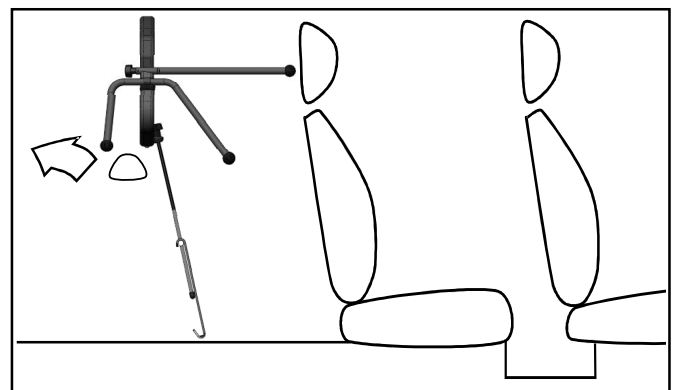

(50:50)

(60:40)

TDG 1614D

FITTING INSTRUCTION / INSTRUCTION DE MONTAGE / EINBAUANLEITUNG /
ISTRUZIONI PER L'USO / INSTRUCCIONES DE MONTAJE / MONTAGEHANDLEIDING

JAGUAR XF ESTATE

LUGGAGE PARTITION DIVIDER / PARTITION CENTALE DE COFFRE À BAGAGES /
ABTRENUNG - GEPÄCKRAUMGITTER / RED DE DIVISIÓN DEL MALETERO /
DIVISORIO CENTRALE BAGAGLIAIO / DE VERDELER VAN DE BAGAGEVERDELING