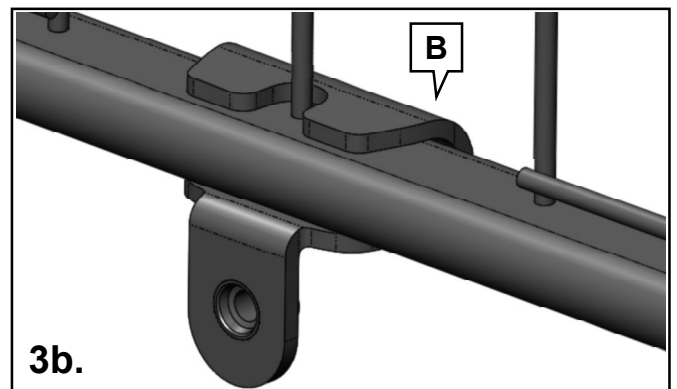

(50:50)

(60:40)

TDG 1614D

FITTING INSTRUCTION / INSTRUCTION DE MONTAGE / EINBAUANLEITUNG /
ISTRUZIONI PER L'USO / INSTRUCCIONES DE MONTAJE / MONTAGEHANDLEIDING

JAGUAR XF ESTATE

LUGGAGE PARTITION DIVIDER / PARTITION CENTALE DE COFFRE À BAGAGES /
ABTRENUNG - GEPÄCKRAUMGITTER / RED DE DIVISIÓN DEL MALETERO /
DIVISORIO CENTRALE BAGAGLIAIO / DE VERDELER VAN DE BAGAGEVERDELING

TDG 1614D

FITTING INSTRUCTION / INSTRUCTION DE MONTAGE / EINBAUANLEITUNG /
ISTRUZIONI PER L'USO / INSTRUCCIONES DE MONTAJE / MONTAGEHANDLEIDING

JAGUAR XF ESTATE

LUGGAGE PARTITION DIVIDER / PARTITION CENTALE DE COFFRE À BAGAGES /
ABTRENUNG - GEPÄCKRAUMGITTER / RED DE DIVISIÓN DEL MALETERO /
DIVISORIO CENTRALE BAGAGLIAIO / DE VERDELER VAN DE BAGAGEVERDELING