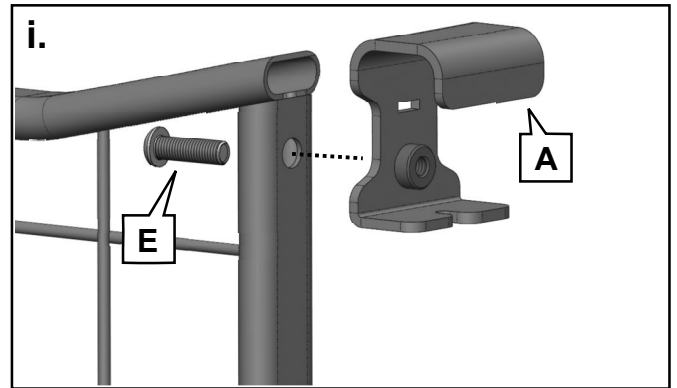

TDG 1614D

FITTING INSTRUCTION / INSTRUCTION DE MONTAGE / EINBAUANLEITUNG /
ISTRUZIONI PER L'USO / INSTRUCCIONES DE MONTAJE / MONTAGEHANDLEIDING

JAGUAR XF ESTATE

LUGGAGE PARTITION DIVIDER / PARTITION CENTALE DE COFFRE À BAGAGES /
ABTRENUNG - GEPÄCKKRAUMGITTER / RED DE DIVISIÓN DEL MALETERO /
DIVISORIO CENTRALE BAGAGLIAIO / DE VERDELER VAN DE BAGAGEVERDELING

(50:50)

(60:40)

TDG 1614D

FITTING INSTRUCTION / INSTRUCTION DE MONTAGE / EINBAUANLEITUNG /
ISTRUZIONI PER L'USO / INSTRUCCIONES DE MONTAJE / MONTAGEHANDLEIDING

JAGUAR XF ESTATE

LUGGAGE PARTITION DIVIDER / PARTITION CENTALE DE COFFRE À BAGAGES /
ABTRENUNG - GEPÄCKRAUMGITTER / RED DE DIVISIÓN DEL MALETERO /
DIVISORIO CENTRALE BAGAGLIAIO / DE VERDELER VAN DE BAGAGEVERDELING

TDG 1614D

FITTING INSTRUCTION / INSTRUCTION DE MONTAGE / EINBAUANLEITUNG /
ISTRUZIONI PER L'USO / INSTRUCCIONES DE MONTAJE / MONTAGEHANDLEIDING

JAGUAR XF ESTATE

LUGGAGE PARTITION DIVIDER / PARTITION CENTALE DE COFFRE À BAGAGES /
ABTRENUNG - GEPÄCKRAUMGITTER / RED DE DIVISIÓN DEL MALETERO /
DIVISORIO CENTRALE BAGAGLIAIO / DE VERDELER VAN DE BAGAGEVERDELING