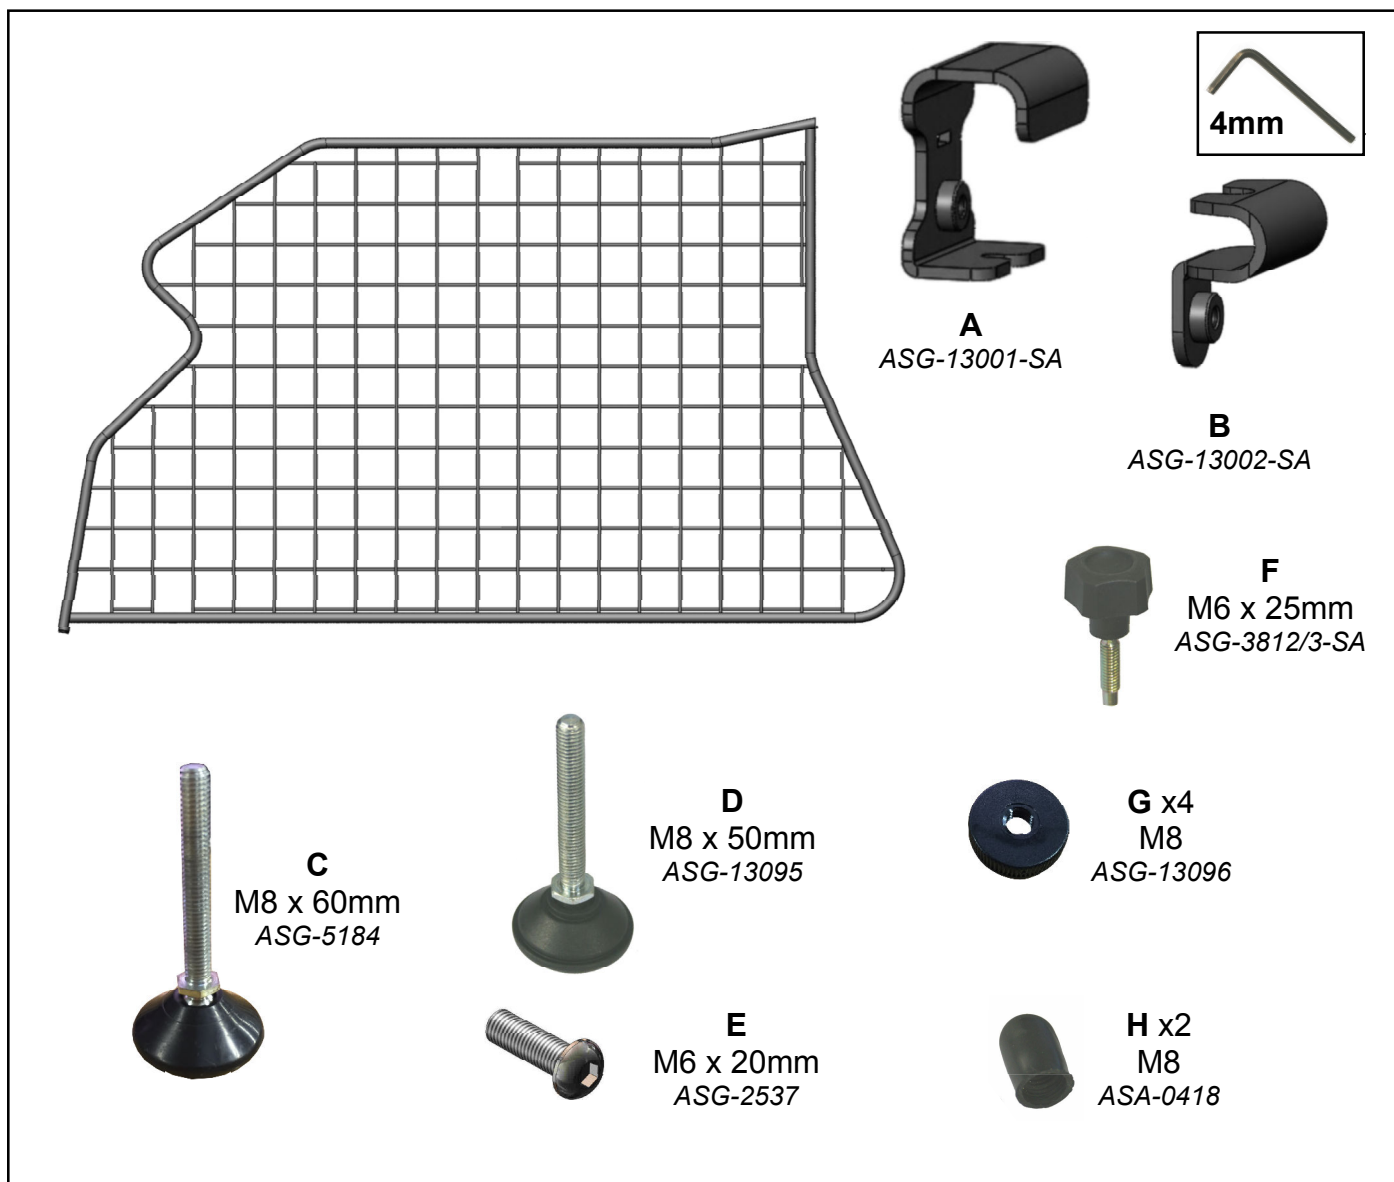

TDG 1614D

FITTING INSTRUCTION / INSTRUCTION DE MONTAGE / EINBAUANLEITUNG /
ISTRUZIONI PER L'USO / INSTRUCCIONES DE MONTAJE / MONTAGEHANDLEIDING

JAGUAR XF ESTATE

LUGGAGE PARTITION DIVIDER / PARTITION CENTALE DE COFFRE À BAGAGES /
ABTRENUNG - GEPÄCKKRAUMGITTER / RED DE DIVISIÓN DEL MALETERO /
DIVISORIO CENTRALE BAGAGLIAIO / DE VERDELER VAN DE BAGAGEVERDELING

(50:50)

(60:40)

TDG 1614D

FITTING INSTRUCTION / INSTRUCTION DE MONTAGE / EINBAUANLEITUNG /
ISTRUZIONI PER L'USO / INSTRUCCIONES DE MONTAJE / MONTAGEHANDLEIDING

JAGUAR XF ESTATE

LUGGAGE PARTITION DIVIDER / PARTITION CENTALE DE COFFRE À BAGAGES /
ABTRENUNG - GEPÄCKRAUMGITTER / RED DE DIVISIÓN DEL MALETERO /
DIVISORIO CENTRALE BAGAGLIAIO / DE VERDELER VAN DE BAGAGEVERDELING

TDG 1614D

FITTING INSTRUCTION / INSTRUCTION DE MONTAGE / EINBAUANLEITUNG /
ISTRUZIONI PER L'USO / INSTRUCCIONES DE MONTAJE / MONTAGEHANDLEIDING

JAGUAR XF ESTATE

LUGGAGE PARTITION DIVIDER / PARTITION CENTALE DE COFFRE À BAGAGES /
ABTRENUNG - GEPÄCKRAUMGITTER / RED DE DIVISIÓN DEL MALETERO /
DIVISORIO CENTRALE BAGAGLIAIO / DE VERDELER VAN DE BAGAGEVERDELING