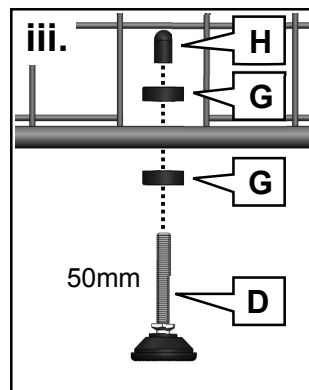

(50:50)

(60:40)

TDG 1614D

FITTING INSTRUCTION / INSTRUCTION DE MONTAGE / EINBAUANLEITUNG /
ISTRUZIONI PER L'USO / INSTRUCCIONES DE MONTAJE / MONTAGEHANDLEIDING

JAGUAR XF ESTATE

LUGGAGE PARTITION DIVIDER / PARTITION CENTALE DE COFFRE À BAGAGES /
ABTRENUNG - GEPÄCKRAUMGITTER / RED DE DIVISIÓN DEL MALETERO /
DIVISORIO CENTRALE BAGAGLIAIO / DE VERDELER VAN DE BAGAGEVERDELING

TDG 1614D

FITTING INSTRUCTION / INSTRUCTION DE MONTAGE / EINBAUANLEITUNG /
ISTRUZIONI PER L'USO / INSTRUCCIONES DE MONTAJE / MONTAGEHANDLEIDING

JAGUAR XF ESTATE

LUGGAGE PARTITION DIVIDER / PARTITION CENTALE DE COFFRE À BAGAGES /
ABTRENUNG - GEPÄCKRAUMGITTER / RED DE DIVISIÓN DEL MALETERO /
DIVISORIO CENTRALE BAGAGLIAIO / DE VERDELER VAN DE BAGAGEVERDELING