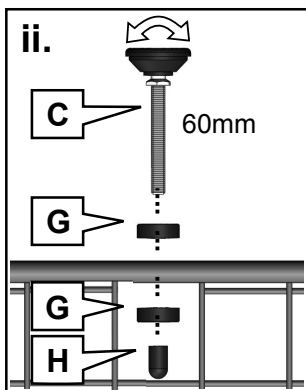

(50:50)

(60:40)

TDG 1614D

FITTING INSTRUCTION / INSTRUCTION DE MONTAGE / EINBAUANLEITUNG /
ISTRUZIONI PER L'USO / INSTRUCCIONES DE MONTAJE / MONTAGEHANDLEIDING

JAGUAR XF ESTATE

LUGGAGE PARTITION DIVIDER / PARTITION CENTALE DE COFFRE À BAGAGES /
ABTRENUNG - GEPÄCKRAUMGITTER / RED DE DIVISIÓN DEL MALETERO /
DIVISORIO CENTRALE BAGAGLIAIO / DE VERDELER VAN DE BAGAGEVERDELING

TDG 1614D

FITTING INSTRUCTION / INSTRUCTION DE MONTAGE / EINBAUANLEITUNG /
ISTRUZIONI PER L'USO / INSTRUCCIONES DE MONTAJE / MONTAGEHANDLEIDING

JAGUAR XF ESTATE

LUGGAGE PARTITION DIVIDER / PARTITION CENTALE DE COFFRE À BAGAGES /
ABTRENUNG - GEPÄCKRAUMGITTER / RED DE DIVISIÓN DEL MALETERO /
DIVISORIO CENTRALE BAGAGLIAIO / DE VERDELER VAN DE BAGAGEVERDELING