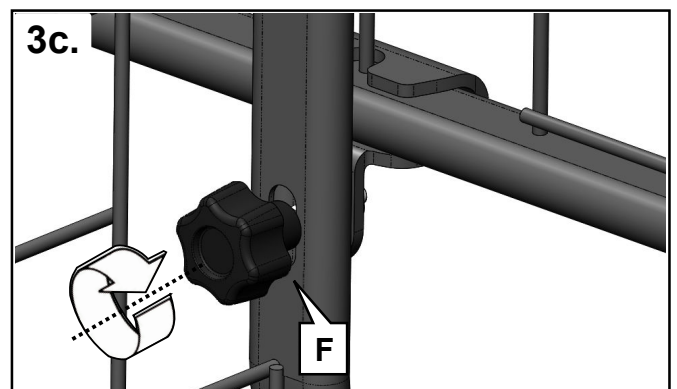

(50:50)

(60:40)

TDG 1614D

FITTING INSTRUCTION / INSTRUCTION DE MONTAGE / EINBAUANLEITUNG /
ISTRUZIONI PER L'USO / INSTRUCCIONES DE MONTAJE / MONTAGEHANDLEIDING

JAGUAR XF ESTATE

LUGGAGE PARTITION DIVIDER / PARTITION CENTALE DE COFFRE À BAGAGES /
ABTRENUNG - GEPÄCKRAUMGITTER / RED DE DIVISIÓN DEL MALETERO /
DIVISORIO CENTRALE BAGAGLIAIO / DE VERDELER VAN DE BAGAGEVERDELING

TDG 1614D

FITTING INSTRUCTION / INSTRUCTION DE MONTAGE / EINBAUANLEITUNG /
ISTRUZIONI PER L'USO / INSTRUCCIONES DE MONTAJE / MONTAGEHANDLEIDING

JAGUAR XF ESTATE

LUGGAGE PARTITION DIVIDER / PARTITION CENTALE DE COFFRE À BAGAGES /
ABTRENUNG - GEPÄCKRAUMGITTER / RED DE DIVISIÓN DEL MALETERO /
DIVISORIO CENTRALE BAGAGLIAIO / DE VERDELER VAN DE BAGAGEVERDELING