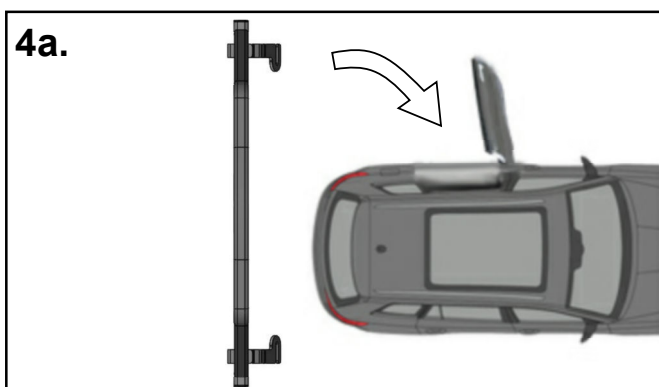

TDG 1642

FITTING INSTRUCTION / INSTRUCTION DE MONTAGE / EINBAUANLEITUNG /
ISTRUZIONI PER L'USO / INSTRUCCIONES DE MONTAJE / MONTAGEHANDLEIDUNG

BMW 1 SERIES

DOG GUARD / GRILLE PROTECTRICE POUR CHIEN / HUNDEGITTER /
RIPARO PER CANI / DEFENSA PARA PERROS / HONDEREK