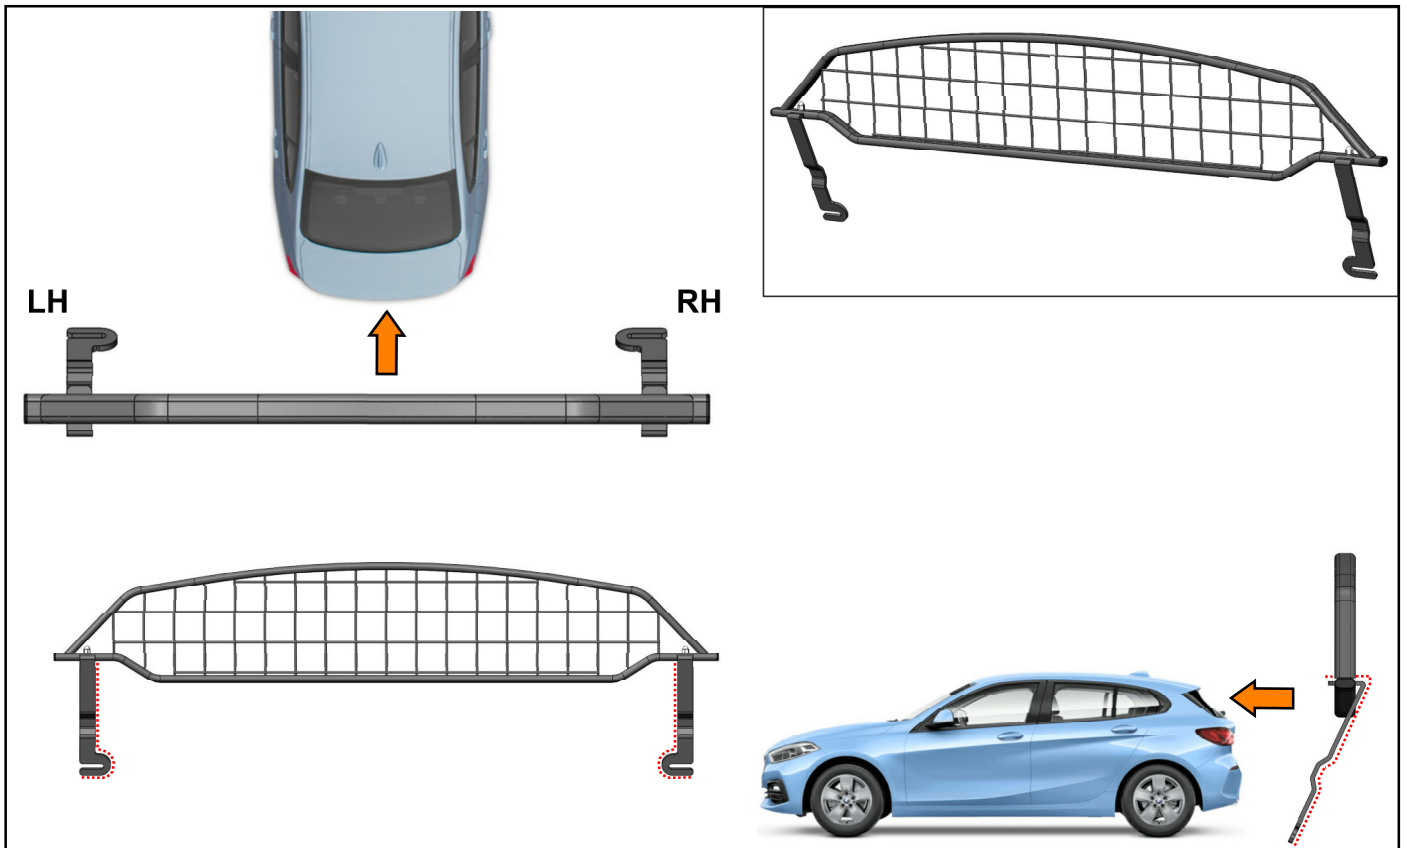

## BMW 1 SERIES

DOG GUARD / GRILLE PROTECTRICE POUR CHIEN / HUNDEGITTER /  
RIPARO PER CANI / DEFENSA PARA PERROS / HONDEREK