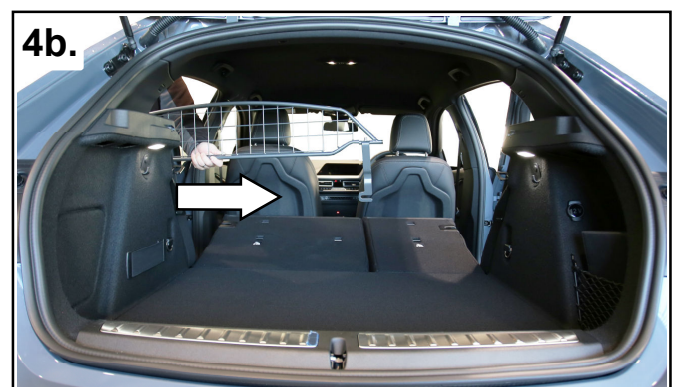

TDG 1642

FITTING INSTRUCTION / INSTRUCTION DE MONTAGE / EINBAUANLEITUNG /
ISTRUZIONI PER L'USO / INSTRUCCIONES DE MONTAJE / MONTAGEHANDLEIDUNG

BMW 1 SERIES

DOG GUARD / GRILLE PROTECTRICE POUR CHIEN / HUNDEGITTER /
RIPARO PER CANI / DEFENSA PARA PERROS / HONDEREK