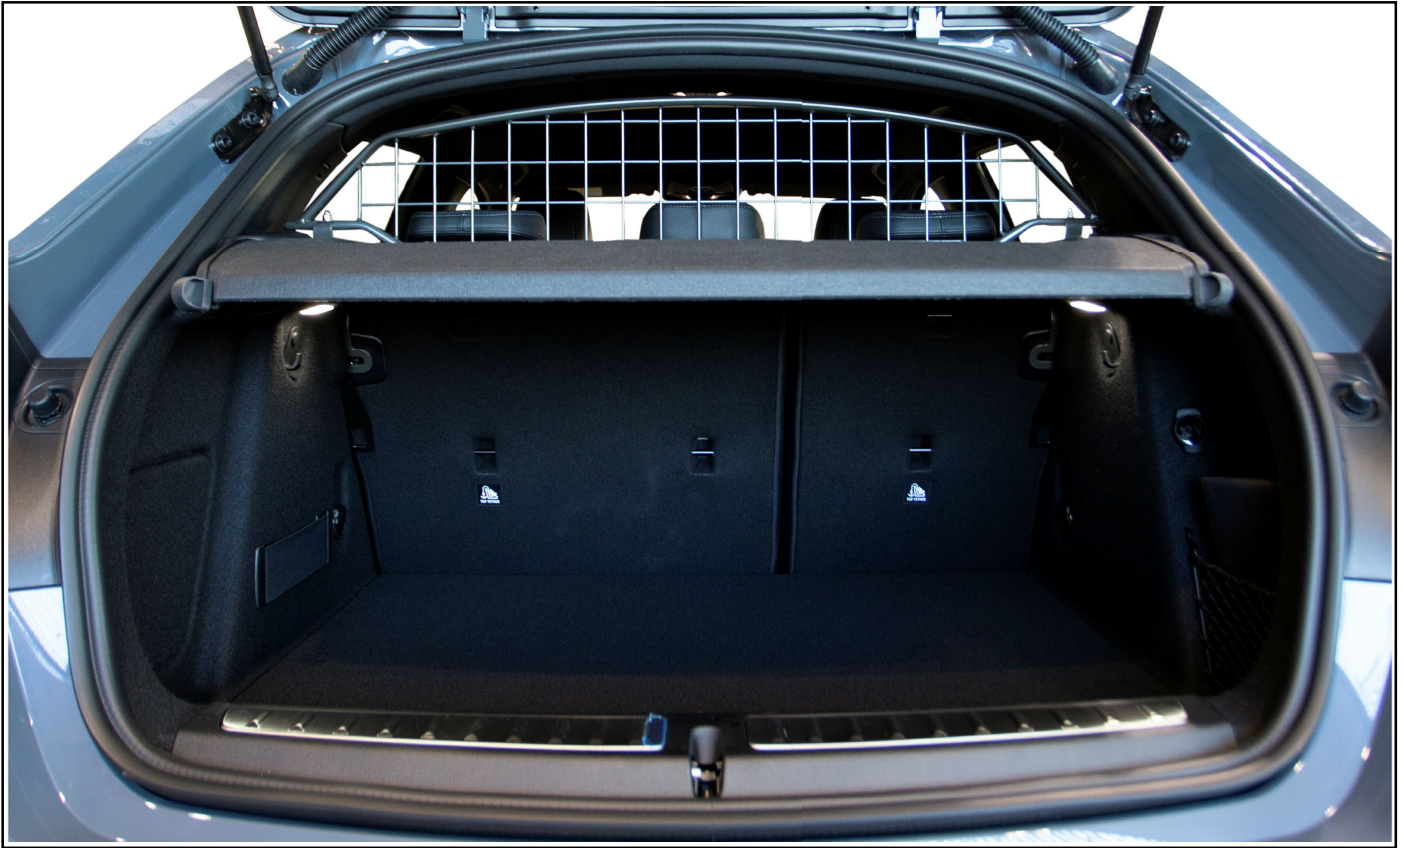

## BMW 1 SERIES

DOG GUARD / GRILLE PROTECTRICE POUR CHIEN / HUNDEGITTER /  
RIPARO PER CANI / DEFENSA PARA PERROS / HONDEREK