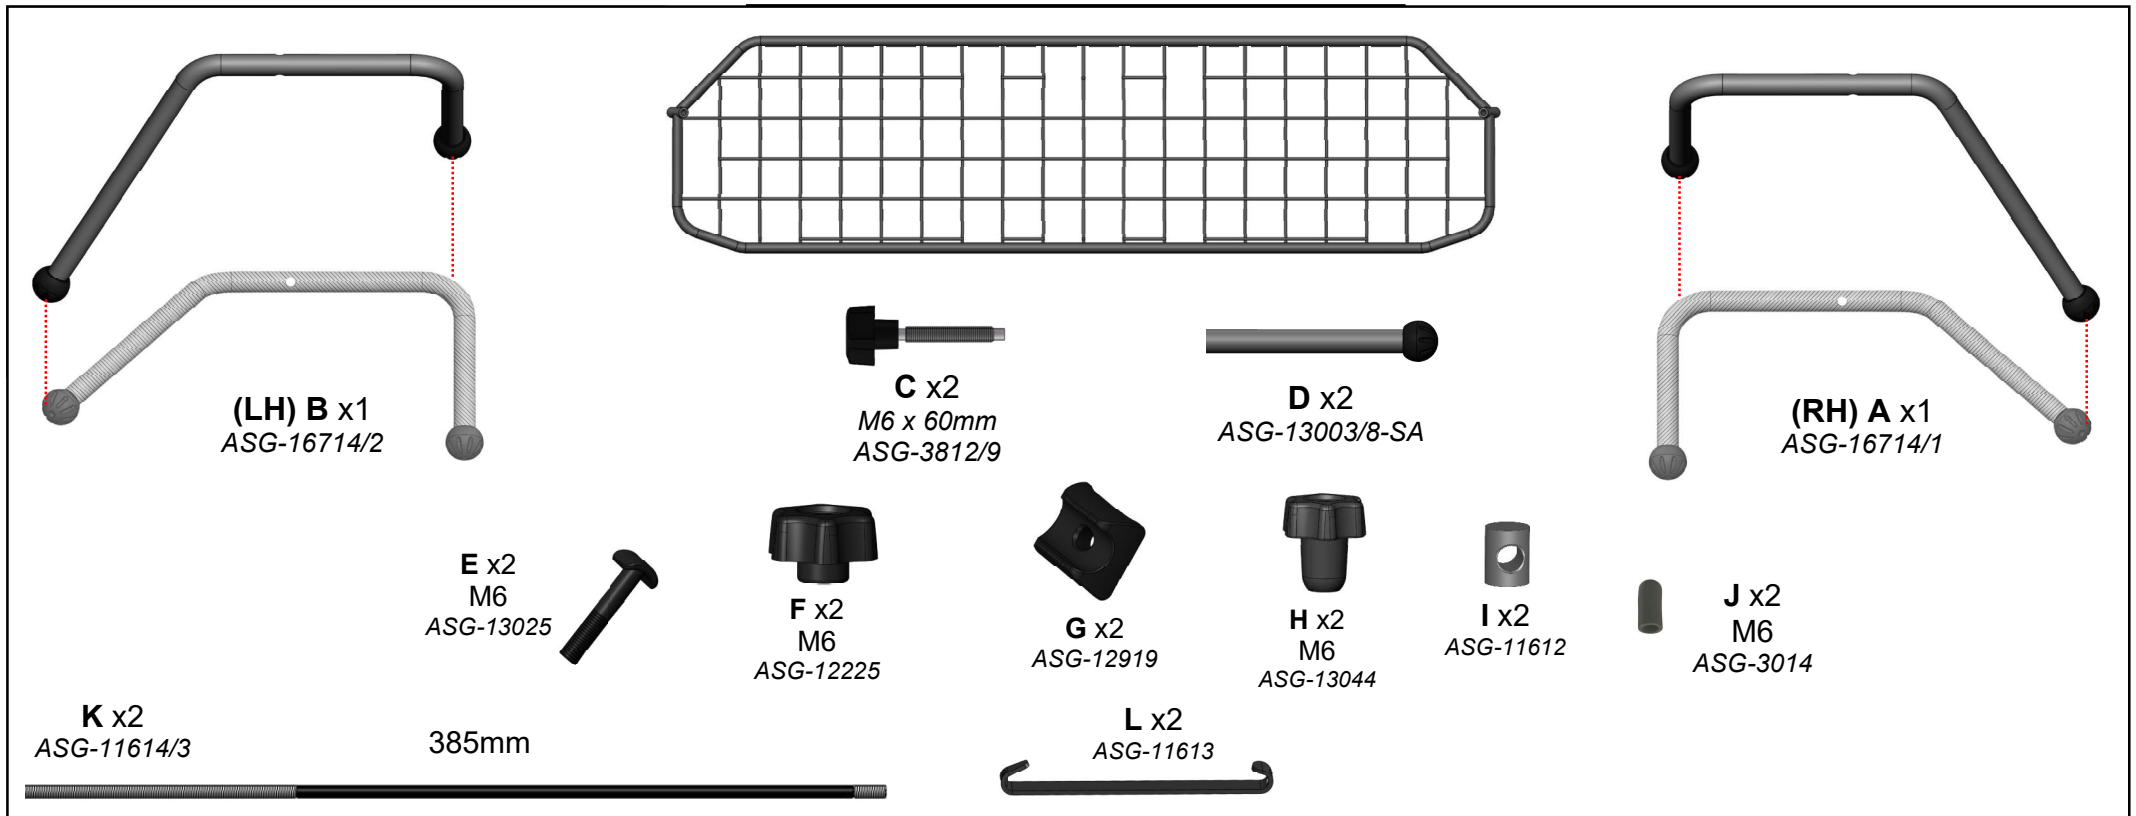

PATENTS APPLIED FOR

TDG 1658

FITTING INSTRUCTION / INSTRUCTION DE MONTAGE / EINBAUANLEITUNG /
ISTRUZIONI PER L'USO / INSTRUCCIONES DE MONTAJE / MONTAGEHANDLEIDUNG

KIA CEED SPORTSWAGGON

DOG GUARD / GRILLE PROTECTRICE POUR CHIEN / HUNDEGITTER /
RIPARO PER CANI / DEFENSA PARA PERROS / HONDEREK