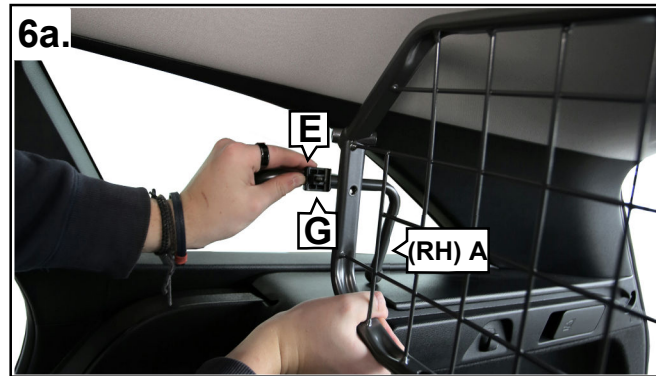

PATENTS APPLIED FOR

TDG 1658

FITTING INSTRUCTION / INSTRUCTION DE MONTAGE / EINBAUANLEITUNG /
ISTRUZIONI PER L'USO / INSTRUCCIONES DE MONTAJE / MONTAGEHANDLEIDUNG

KIA CEED SPORTSWAGGON

DOG GUARD / GRILLE PROTECTRICE POUR CHIEN / HUNDEGITTER /
RIPARO PER CANI / DEFENSA PARA PERROS / HONDEREK

TDG 1658

FITTING INSTRUCTION / INSTRUCTION DE MONTAGE / EINBAUANLEITUNG /
ISTRUZIONI PER L'USO / INSTRUCCIONES DE MONTAJE / MONTAGEHANDLEIDUNG

KIA CEED SPORTSWAGGON

DOG GUARD / GRILLE PROTECTRICE POUR CHIEN / HUNDEGITTER /
RIPARO PER CANI / DEFENSA PARA PERROS / HONDEREK