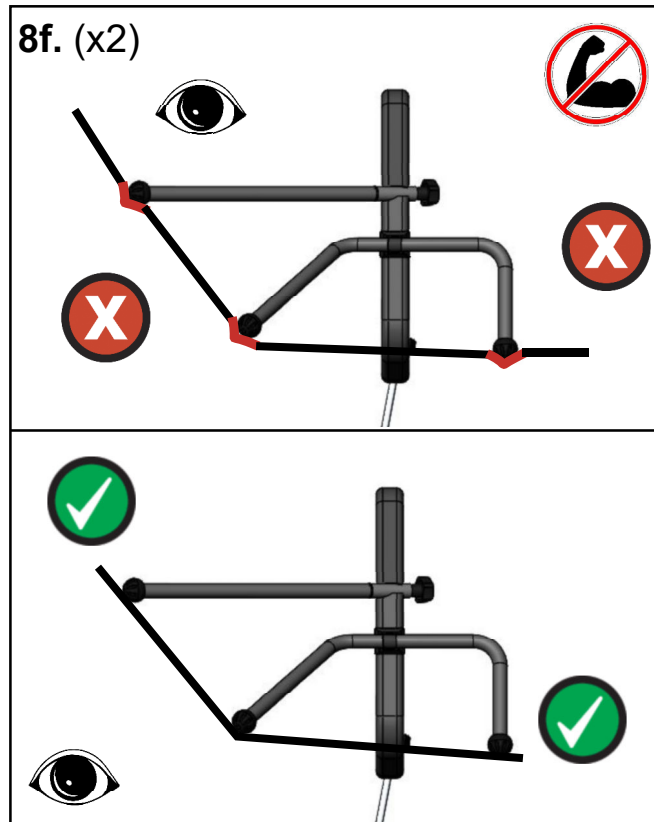

TDG 1658

FITTING INSTRUCTION / INSTRUCTION DE MONTAGE / EINBAUANLEITUNG /
ISTRUZIONI PER L'USO / INSTRUCCIONES DE MONTAJE / MONTAGEHANDLEIDUNG

KIA CEED SPORTSWAGGON

DOG GUARD / GRILLE PROTECTRICE POUR CHIEN / HUNDEGITTER /
RIPARO PER CANI / DEFENSA PARA PERROS / HONDEREK

PATENTS APPLIED FOR