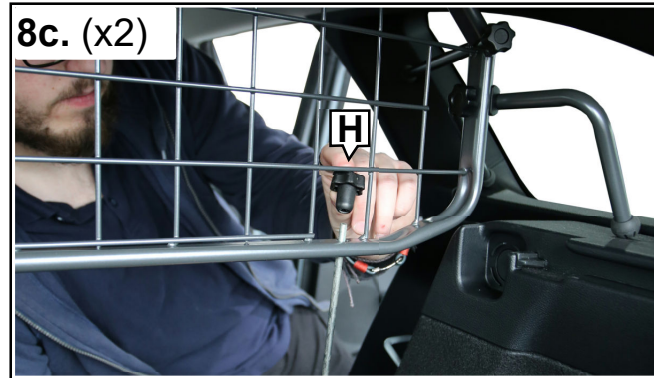

TDG 1658

FITTING INSTRUCTION / INSTRUCTION DE MONTAGE / EINBAUANLEITUNG /
ISTRUZIONI PER L'USO / INSTRUCCIONES DE MONTAJE / MONTAGEHANDLEIDUNG

KIA CEED SPORTSWAGGON

DOG GUARD / GRILLE PROTECTRICE POUR CHIEN / HUNDEGITTER /
RIPARO PER CANI / DEFENSA PARA PERROS / HONDEREK

PATENTS APPLIED FOR