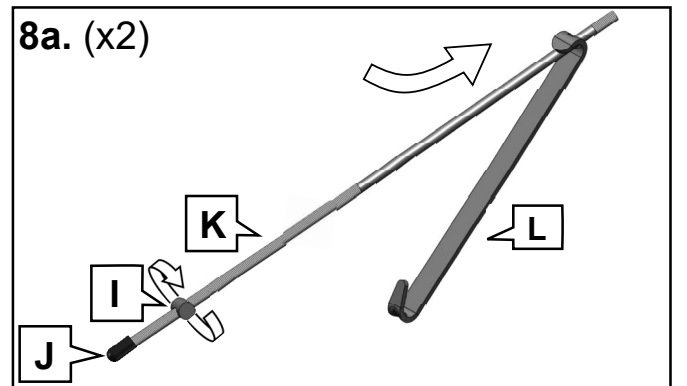

TDG 1658

FITTING INSTRUCTION / INSTRUCTION DE MONTAGE / EINBAUANLEITUNG /
ISTRUZIONI PER L'USO / INSTRUCCIONES DE MONTAJE / MONTAGEHANDLEIDUNG

KIA CEED SPORTSWAGGON

DOG GUARD / GRILLE PROTECTRICE POUR CHIEN / HUNDEGITTER /
RIPARO PER CANI / DEFENSA PARA PERROS / HONDEREK