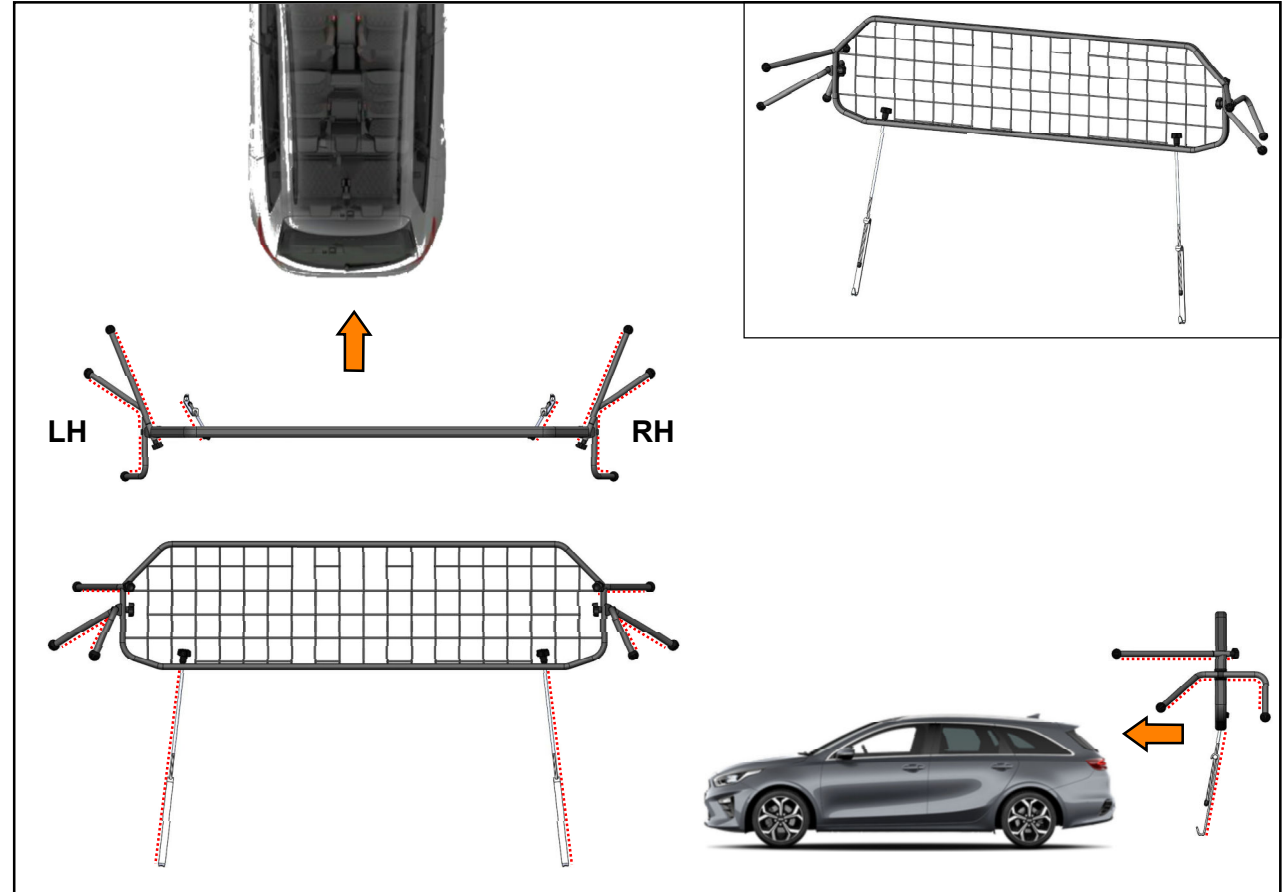

TDG 1658

FITTING INSTRUCTION / INSTRUCTION DE MONTAGE / EINBAUANLEITUNG /
ISTRUZIONI PER L'USO / INSTRUCCIONES DE MONTAJE / MONTAGEHANDLEIDUNG

KIA CEED SPORTSWAGGON

DOG GUARD / GRILLE PROTECTRICE POUR CHIEN / HUNDEGITTER /
RIPARO PER CANI / DEFENSA PARA PERROS / HONDEREK