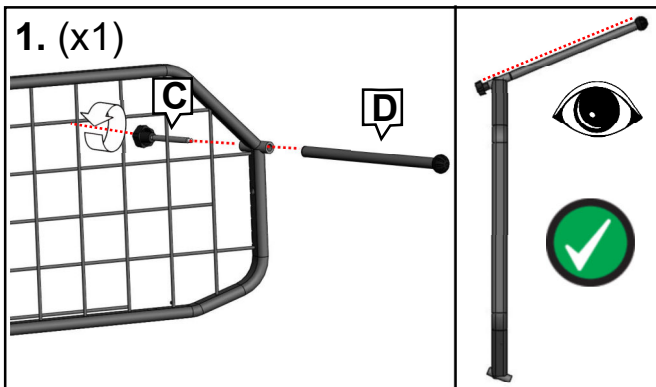

PATENTS APPLIED FOR

TDG 1658

FITTING INSTRUCTION / INSTRUCTION DE MONTAGE / EINBAUANLEITUNG /
ISTRUZIONI PER L'USO / INSTRUCCIONES DE MONTAJE / MONTAGEHANDLEIDUNG

KIA CEED SPORTSWAGGON

DOG GUARD / GRILLE PROTECTRICE POUR CHIEN / HUNDEGITTER /
RIPARO PER CANI / DEFENSA PARA PERROS / HONDEREK