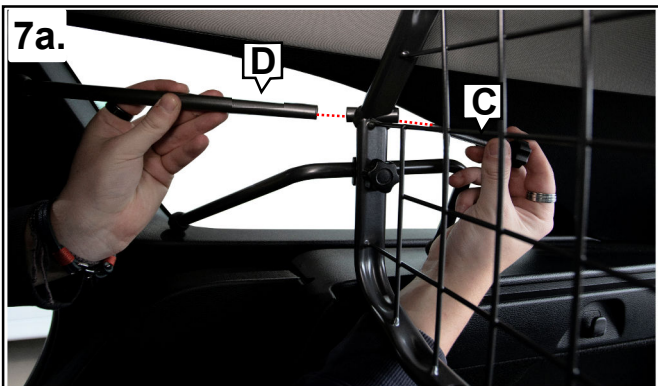

PATENTS APPLIED FOR

TDG 1658

FITTING INSTRUCTION / INSTRUCTION DE MONTAGE / EINBAUANLEITUNG /
ISTRUZIONI PER L'USO / INSTRUCCIONES DE MONTAJE / MONTAGEHANDLEIDUNG

KIA CEED SPORTSWAGGON

DOG GUARD / GRILLE PROTECTRICE POUR CHIEN / HUNDEGITTER /
RIPARO PER CANI / DEFENSA PARA PERROS / HONDEREK

TDG 1658

FITTING INSTRUCTION / INSTRUCTION DE MONTAGE / EINBAUANLEITUNG /
ISTRUZIONI PER L'USO / INSTRUCCIONES DE MONTAJE / MONTAGEHANDLEIDUNG

KIA CEED SPORTSWAGGON

DOG GUARD / GRILLE PROTECTRICE POUR CHIEN / HUNDEGITTER /
RIPARO PER CANI / DEFENSA PARA PERROS / HONDEREK