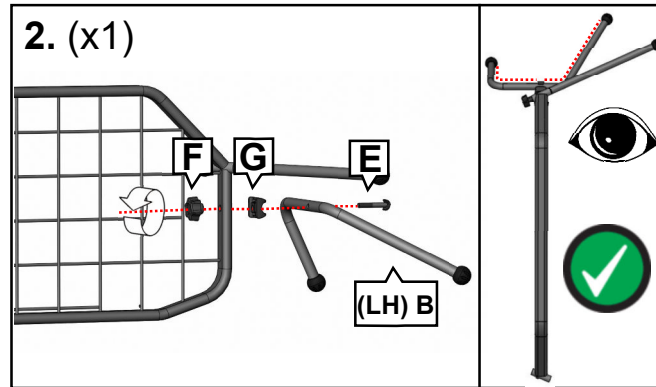

PATENTS APPLIED FOR

TDG 1658

FITTING INSTRUCTION / INSTRUCTION DE MONTAGE / EINBAUANLEITUNG /
ISTRUZIONI PER L'USO / INSTRUCCIONES DE MONTAJE / MONTAGEHANDLEIDUNG

KIA CEED SPORTSWAGGON

DOG GUARD / GRILLE PROTECTRICE POUR CHIEN / HUNDEGITTER /
RIPARO PER CANI / DEFENSA PARA PERROS / HONDEREK