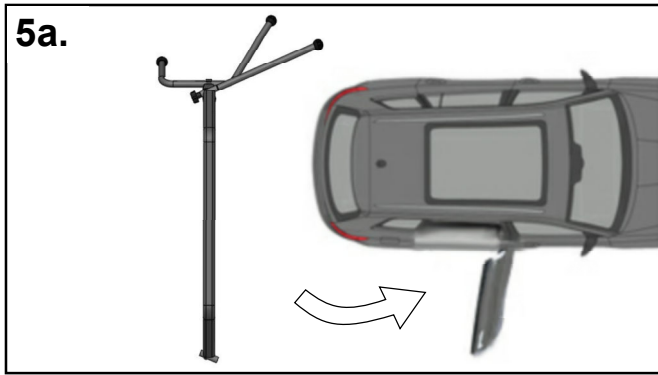

TDG 1658

FITTING INSTRUCTION / INSTRUCTION DE MONTAGE / EINBAUANLEITUNG /
ISTRUZIONI PER L'USO / INSTRUCCIONES DE MONTAJE / MONTAGEHANDLEIDUNG

KIA CEED SPORTSWAGGON

DOG GUARD / GRILLE PROTECTRICE POUR CHIEN / HUNDEGITTER /
RIPARO PER CANI / DEFENSA PARA PERROS / HONDEREK