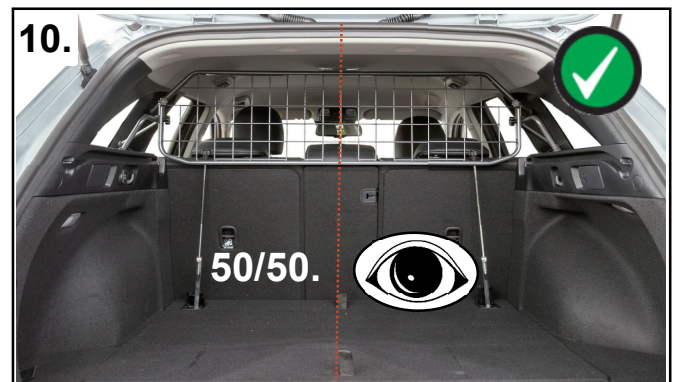

TDG 1658

FITTING INSTRUCTION / INSTRUCTION DE MONTAGE / EINBAUANLEITUNG /
ISTRUZIONI PER L'USO / INSTRUCCIONES DE MONTAJE / MONTAGEHANDLEIDUNG

KIA CEED SPORTSWAGGON

DOG GUARD / GRILLE PROTECTRICE POUR CHIEN / HUNDEGITTER /
RIPARO PER CANI / DEFENSA PARA PERROS / HONDEREK

PATENTS APPLIED FOR