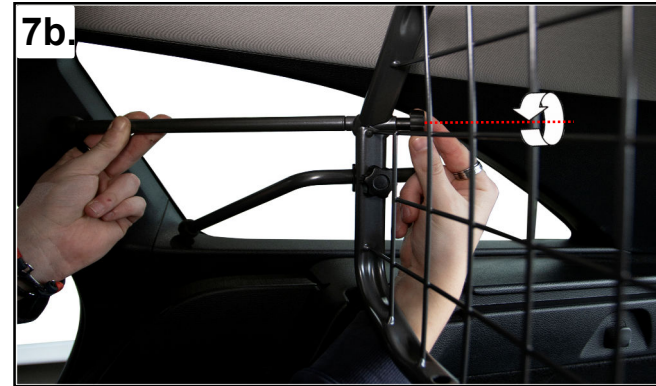

TDG 1658

FITTING INSTRUCTION / INSTRUCTION DE MONTAGE / EINBAUANLEITUNG /
ISTRUZIONI PER L'USO / INSTRUCCIONES DE MONTAJE / MONTAGEHANDLEIDUNG

KIA CEED SPORTSWAGGON

DOG GUARD / GRILLE PROTECTRICE POUR CHIEN / HUNDEGITTER /
RIPARO PER CANI / DEFENSA PARA PERROS / HONDEREK