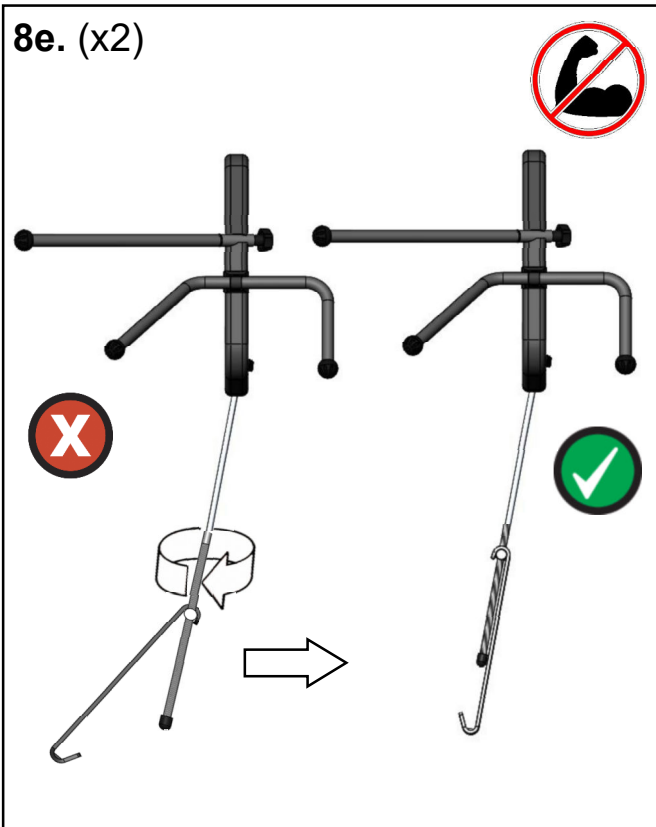

TDG 1658

FITTING INSTRUCTION / INSTRUCTION DE MONTAGE / EINBAUANLEITUNG /
ISTRUZIONI PER L'USO / INSTRUCCIONES DE MONTAJE / MONTAGEHANDLEIDUNG

KIA CEED SPORTSWAGGON

DOG GUARD / GRILLE PROTECTRICE POUR CHIEN / HUNDEGITTER /
RIPARO PER CANI / DEFENSA PARA PERROS / HONDEREK