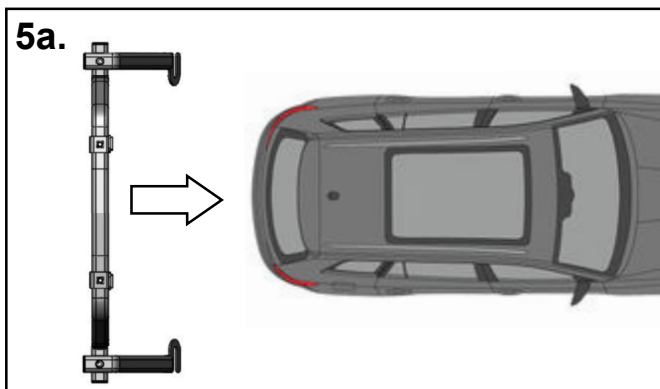

TDG 1681

FITTING INSTRUCTION / INSTRUCTION DE MONTAGE / EINBAUANLEITUNG /
ISTRUZIONI PER L'USO / INSTRUCCIONES DE MONTAJE / MONTAGEHANDLEIDUNG

VW T-ROC

DOG GUARD / GRILLE PROTECTRICE POUR CHIEN / HUNDEGITTER /
RIPARO PER CANI / DEFENSA PARA PERROS / HONDEREK