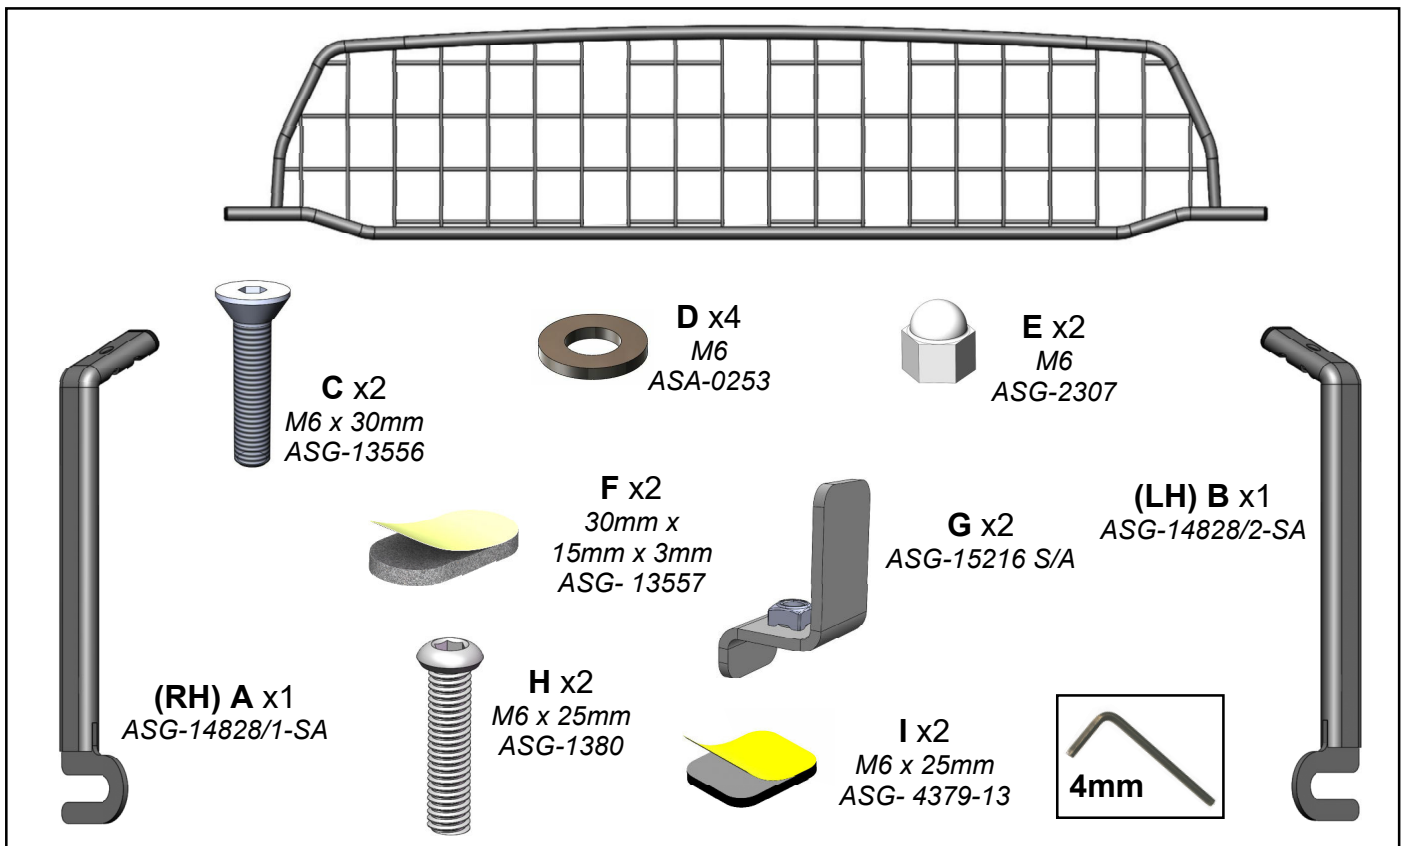

TDG 1681

FITTING INSTRUCTION / INSTRUCTION DE MONTAGE / EINBAUANLEITUNG /
ISTRUZIONI PER L'USO / INSTRUCCIONES DE MONTAJE / MONTAGEHANDLEIDING

VW T-ROC

DOG GUARD / GRILLE PROTECTRICE POUR CHIEN / HUNDEGITTER /
RIPARO PER CANI / DEFENSA PARA PERROS / HONDEREK

TDG 1681

FITTING INSTRUCTION / INSTRUCTION DE MONTAGE / EINBAUANLEITUNG /
ISTRUZIONI PER L'USO / INSTRUCCIONES DE MONTAJE / MONTAGEHANDLEIDUNG

VW T-ROC

DOG GUARD / GRILLE PROTECTRICE POUR CHIEN / HUNDEGITTER /
RIPARO PER CANI / DEFENSA PARA PERROS / HONDEREK