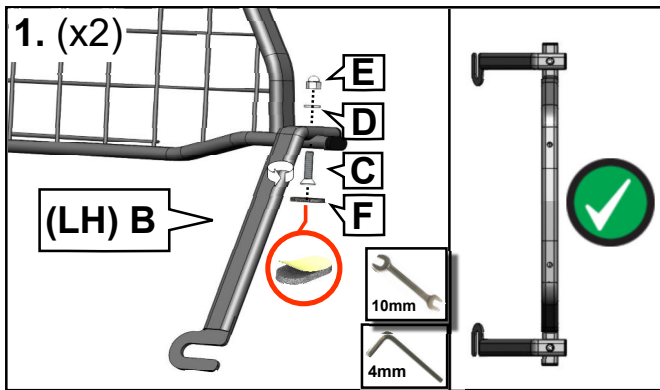

TDG 1681

FITTING INSTRUCTION / INSTRUCTION DE MONTAGE / EINBAUANLEITUNG /
ISTRUZIONI PER L'USO / INSTRUCCIONES DE MONTAJE / MONTAGEHANDLEIDING

VW T-ROC

DOG GUARD / GRILLE PROTECTRICE POUR CHIEN / HUNDEGITTER /
RIPARO PER CANI / DEFENSA PARA PERROS / HONDEREK

TDG 1681

FITTING INSTRUCTION / INSTRUCTION DE MONTAGE / EINBAUANLEITUNG /
ISTRUZIONI PER L'USO / INSTRUCCIONES DE MONTAJE / MONTAGEHANDLEIDUNG

VW T-ROC

DOG GUARD / GRILLE PROTECTRICE POUR CHIEN / HUNDEGITTER /
RIPARO PER CANI / DEFENSA PARA PERROS / HONDEREK