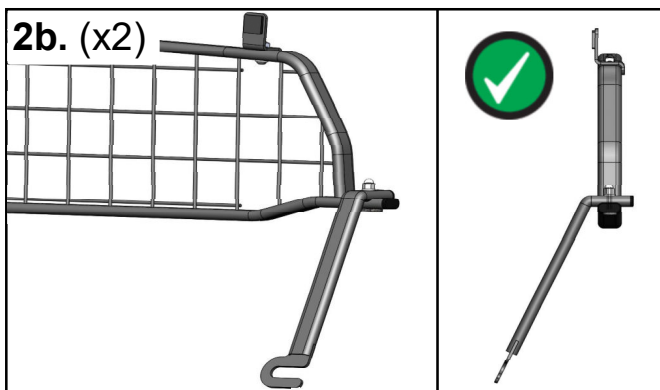

TDG 1681

FITTING INSTRUCTION / INSTRUCTION DE MONTAGE / EINBAUANLEITUNG /
ISTRUZIONI PER L'USO / INSTRUCCIONES DE MONTAJE / MONTAGEHANDLEIDING

VW T-ROC

DOG GUARD / GRILLE PROTECTRICE POUR CHIEN / HUNDEGITTER /
RIPARO PER CANI / DEFENSA PARA PERROS / HONDEREK

TDG 1681

FITTING INSTRUCTION / INSTRUCTION DE MONTAGE / EINBAUANLEITUNG /
ISTRUZIONI PER L'USO / INSTRUCCIONES DE MONTAJE / MONTAGEHANDLEIDUNG

VW T-ROC

DOG GUARD / GRILLE PROTECTRICE POUR CHIEN / HUNDEGITTER /
RIPARO PER CANI / DEFENSA PARA PERROS / HONDEREK