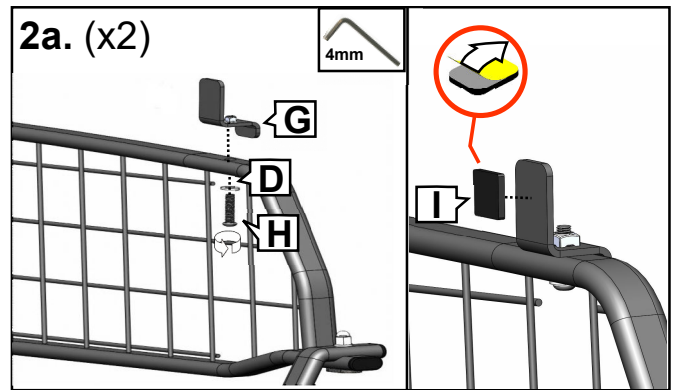

TDG 1681

FITTING INSTRUCTION / INSTRUCTION DE MONTAGE / EINBAUANLEITUNG /
ISTRUZIONI PER L'USO / INSTRUCCIONES DE MONTAJE / MONTAGEHANDLEIDING

VW T-ROC

DOG GUARD / GRILLE PROTECTRICE POUR CHIEN / HUNDEGITTER /
RIPARO PER CANI / DEFENSA PARA PERROS / HONDEREK

TDG 1681

FITTING INSTRUCTION / INSTRUCTION DE MONTAGE / EINBAUANLEITUNG /
ISTRUZIONI PER L'USO / INSTRUCCIONES DE MONTAJE / MONTAGEHANDLEIDUNG

VW T-ROC

DOG GUARD / GRILLE PROTECTRICE POUR CHIEN / HUNDEGITTER /
RIPARO PER CANI / DEFENSA PARA PERROS / HONDEREK